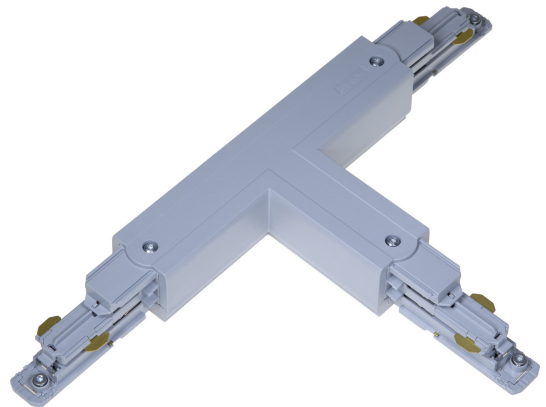

# T-SKARV XTSNC639-1 GRÅ DALI

E7447120

T-skarp DALI med möjlighet till spänningsmatning till Pulse skenor. Passar både infällda och utanpåliggande skenor.

NORDIC ALUMINIUM

Färg	Grå	Typ av tillbehör/reservdel	Koppling/Kontaktdon, T-form
Reservdel	Nej		
Tillbehör	Ja		