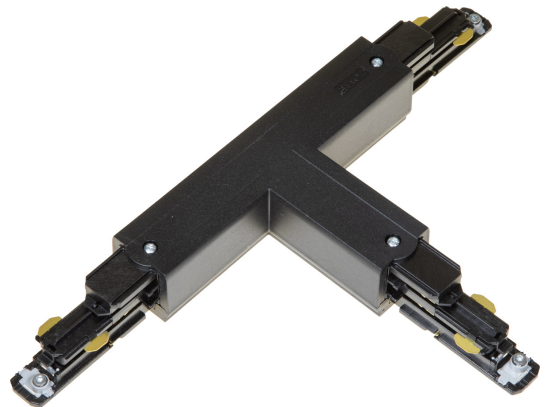

# T-SKARV XTSNC639-2 SVART DALI

E7447121

T-skarp DALI med möjlighet till spänningsmatning till Pulse skenor. Passar både infällda och utanpåliggande skenor.

NORDIC  ALUMINIUM

Färg	Svart	Typ av tillbehör/reservdel	Koppling/Kontaktdon, T-form
Reservdel	Nej		
Tillbehör	Ja		