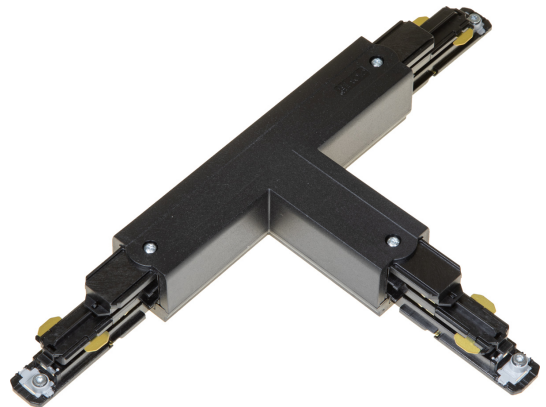

T-SKARV XTSNC639-2 SVART DALI

E7447121

T-skarp DALI med möjlighet till spänningsmatning till Pulse skenor. Passar både infällda och utanpåliggande skenor.

NORDIC ALUMINIUM

Färg	Svart
Typ av tillbehör	Koppling/kontaktidon, T-form