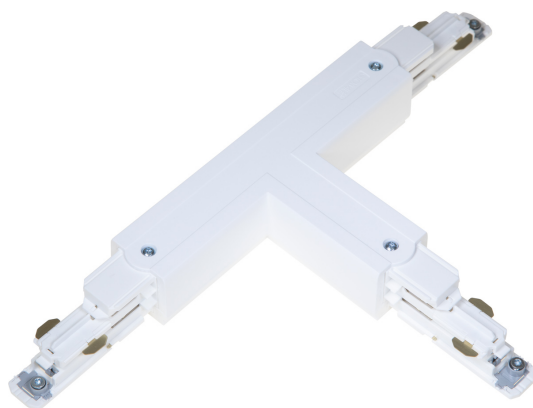

T-SKARV XTSNC639-3 VIT DALI

E7447122

T-skarp DALI med möjlighet till spänningsmatning till Pulse skenor. Passar både infällda och utanpåliggande skenor.

NORDIC ALUMINIUM

Färg	Vit	Typ av tillbehör/reservdel	Koppling/Kontaktton, T-form
Reservdel	Nej		
Tillbehör	Ja		