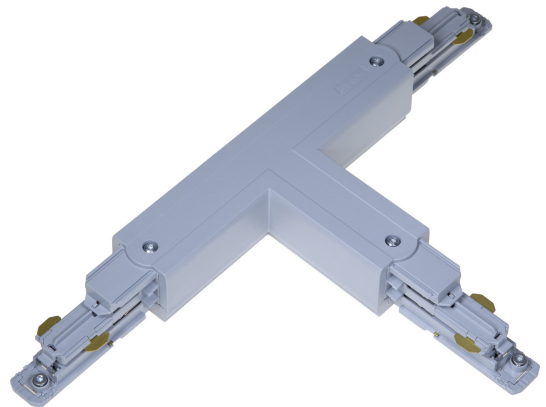

T-SKARV XTSNC640-1 GRÅ DALI

E7447123

T-skarv DALI med möjlighet till spänningsmatning till Pulse skenor. Passar både infällda och utanpåliggande skenor.

NORDIC ALUMINIUM

Färg	Grå	Typ av tillbehör/reservdel	Koppling/Kontaktton, T-form
Reservdel	Nej		
Tillbehör	Ja		