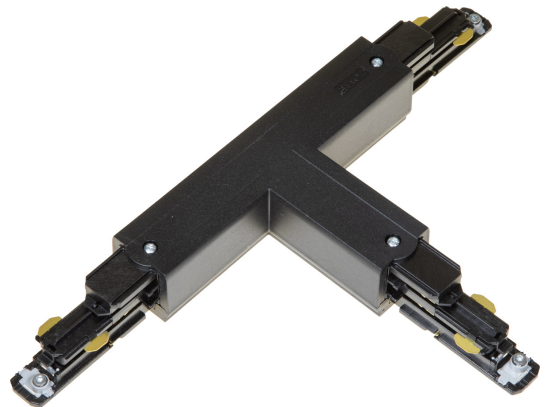

# T-SKARV XTSNC640-2 SVART DALI

E7447124

T-skarv DALI med möjlighet till spänningsmatning till Pulse skenor. Passar både infällda och utanpåliggande skenor.

NORDIC  ALUMINIUM

Färg	Svart	Typ av tillbehör/reservdel	Koppling/Kontaktton, T-form
Reservdel	Nej		
Tillbehör	Ja		