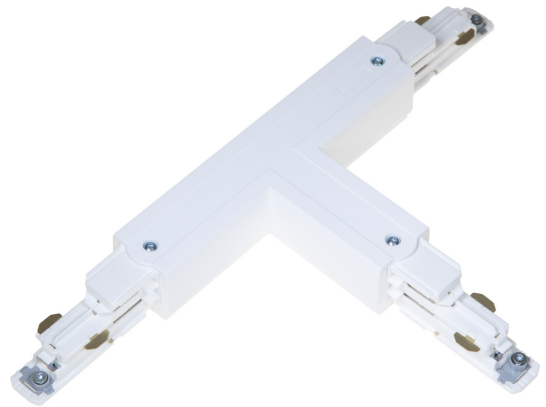

# T-SKARV XTSNC640-3 VIT DALI

E7447125

T-skarp DALI med möjlighet till spänningsmatning till Pulse skenor. Passar både infällda och utanpåliggande skenor.

NORDIC ALUMINIUM

Färg	Vit	Typ av tillbehör/reservdel	Koppling/Kontaktton, T-form
Reservdel	Nej		
Tillbehör	Ja		