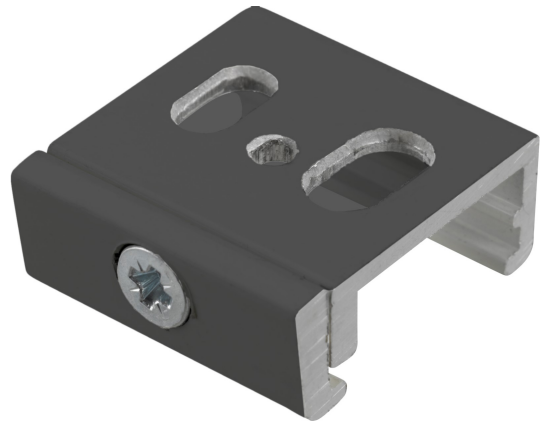

TAKFÄSTE SKB12-2 SVART

E7447130

Takfäste. Passar till utanpåliggande skenor Pulse och Pro. Maxlast: 200N.

NORDIC ALUMINIUM

Färg	Svart	Bredd	30 mm
Höjd	12 mm	Längd	30 mm
Reservdel	Nej	Material	Aluminium
Tillbehör	Ja		
Typ av tillbehör/reservdel	Takfäste		