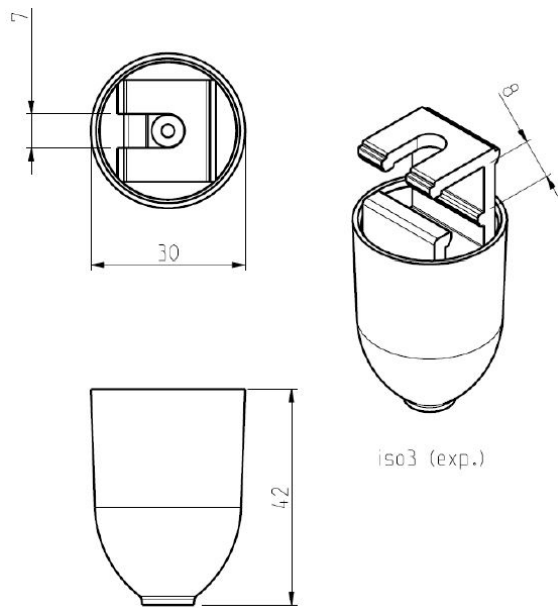

TAKFÄSTE M KOPP SKB30-1 GRÅ

E7447139

Takfäste med kopp. Maxlast: 200N.

NORDIC ALUMINIUM

Färg	Grå	Typ av tillbehör/reservdel	Takfäste
Reservdel	Nej		
Tillbehör	Ja		

Måttitning

iso3 (exp.)