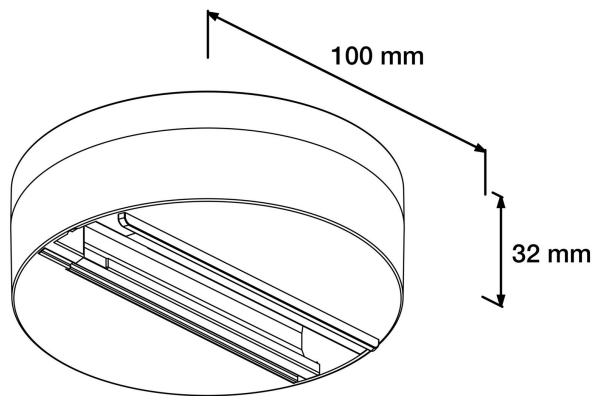

Måttritning