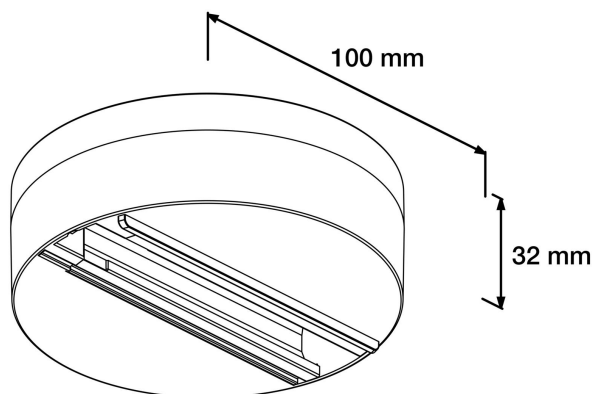

**Elektriska data**

Märkspänning från/till	220...240 V
Spänningstyp	AC

**Dimensioner**

Höjd/djup	32 mm
Ytterdiameter	100 mm

Kapslingsklass (IP)	IP20
Kapslingsfärg	Vit
Material kapsling	Stål
RAL-nummer	9016
Ytskydd/Behandling	Med pulverlack

# Måttritning