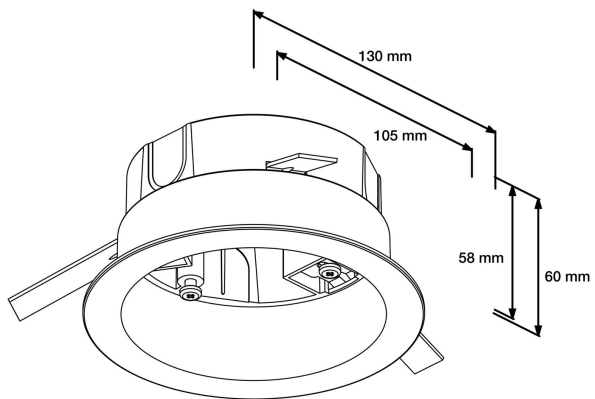

Reflektorfärg	Silver
---------------	--------

Dimensioner

Höjd/djup	60 mm
-----------	-------

Inbyggnadsdiameter	105 mm
--------------------	--------

Inbyggnadshöjd/-djup	58 mm
----------------------	-------

Ytterdiameter	130 mm
---------------	--------

Utförande

Kapslingsfärg	Svart
---------------	-------

Utförande (forts)

Lämplig för infällt montage	Ja
-----------------------------	----

Lämplig för takmontering	Ja
--------------------------	----

Material kapsling	Stål
-------------------	------

RAL-nummer	9005
------------	------

Ytskydd/Behandling	Med pulverlack
--------------------	----------------

Måttitning

Tillbehör/reservdelar

Artnr	Benämning	Justering av ljusflöde	Märkspänning	Färg	Höjd	Ytterdiameter
E7447151	FIX-POINT GA70-2 SVART	Steglöst reglerbar	220...240 V	Svart	32 mm	100 mm