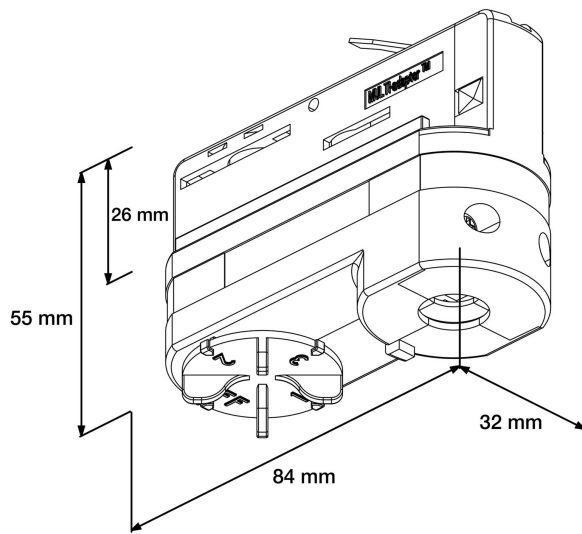

Måttitning