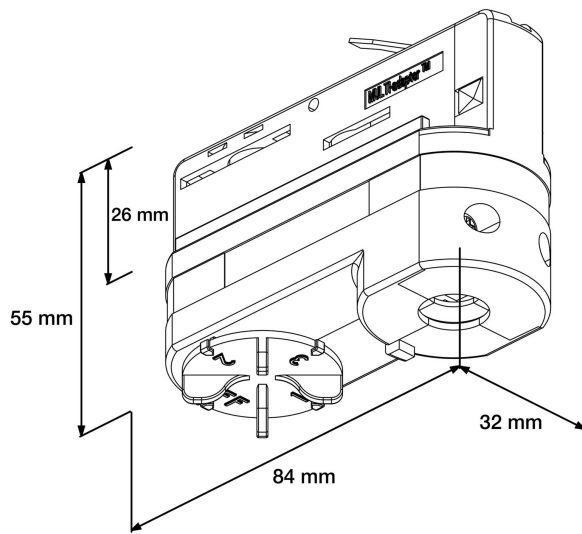

# ADAPTER 3-FAS XTSA68- 2 SET SV

E7447157

3-fas adapter med nippel och dragavlastning. Använd flertrådig kabel 0,5-1,5mm<sup>2</sup>. 10A. Maxlast: 100N.

NORDIC ALUMINIUM

Färg	Svart	Typ av tillbehör/reservdel	Adapter för belysning
Reservdel	Nej		
Tillbehör	Ja		

# Måttritning