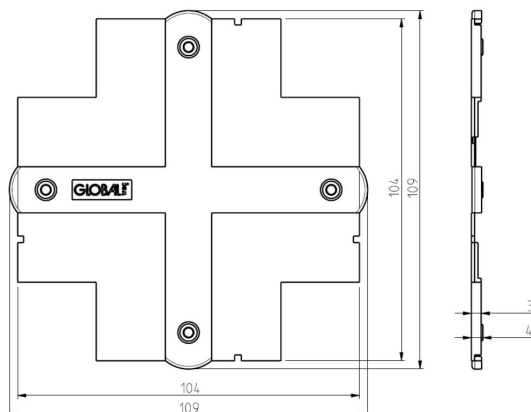

# TÄCKPLATTA XTSE 30-3 VIT INF

E7447177

Täckplatta för infällda Global Trac Pro skenor.

NORDIC ALUMINIUM

Färg	Vit	Material	Plast
Tillbehör	Ja		