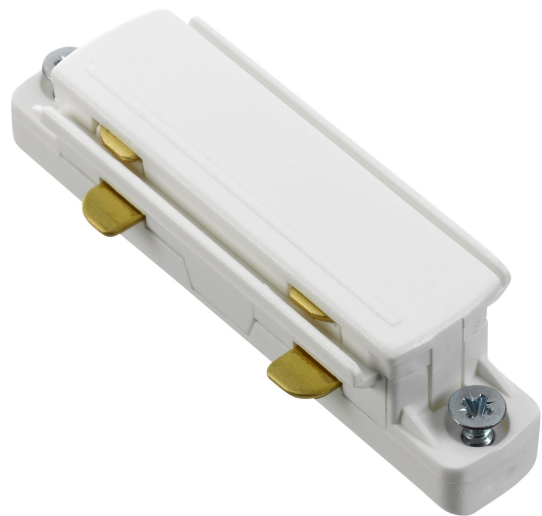

# RAKSKARV 1-FAS GB21- 3 VIT

E7447180

Rak skarv till Base skenor.

NORDIC ALUMINIUM

Färg	Vit
Typ av tillbehör	Koppling/kontaktbon, rakt