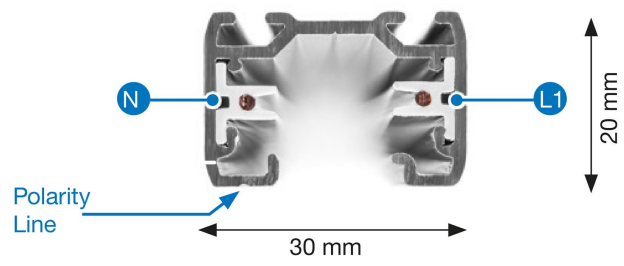

SKENA BASE 1-F 3M GB2300-3 VIT

E7447182

Base är en 1-fas skena i strängpressad vitlackerad (RAL 9016) aluminium. Monteras i tak, på vägg eller pendlat, minst 2,2 m över golv. Skenans öppning får ej vara riktad uppåt. Inom område som är avskärmat eller avspärrat för allmänhet, t.ex. skyltfönster kan skenan monteras på lägre höjd, dock minst 50mm från golv vid såväl horisontell som vertikal montering. Skenan klarar en belastning på 2kg var 200 mm med ett maximal avstånd mellan fästpunkterna på 1000mm.

Elektriska data: 230V, 16A, 3,7kW.

NORDIC ALUMINIUM

Antal grupper/faser	1	Märkspänning från/till	220...240 V
Form	Rektangulär	Bredd	30 mm
Färg	Vit	Längd	3000 mm
Höjd	20 mm	Lämplig för ytmontage	Ja
Material	Aluminium		

Måttitning

Tillbehör/reservdelar

Artnr	Benämning	Typ av tillbehör	Färg
E7403539	ADAPTER 1-FAS GB67-3 VIT	Adapter för belysning	Vit
E7447179	NÄTANSLUTNING 1-FAS GB11-3 VIT	Koppling/kontaktton, rakt	Vit
E7447180	RAKSKARV 1-FAS GB21-3 VIT	Koppling/kontaktton, rakt	Vit
E7447181	ÄNDSTYCKE 1-FAS GB41-3 VIT	Ändinmatning	Vit
E7447184	NÄTANSLUTNING 1-FAS GB12-3 VIT	Koppling/kontaktton, rakt	Vit
E7447185	MITTANSL. 1-FAS GB14-3 VIT	Koppling/kontaktton, rakt	Vit
E7447186	L-SKARV 1-FAS GB34-3 VIT	Koppling/kontaktton, L-form	Vit
E7447187	L-SKARV 1-FAS GB35-3 VIT	Koppling/kontaktton, L-form	Vit
E7447188	T-SKARV 1-FAS GB36-3 VIT	Koppling/kontaktton, T-form	Vit
E7447189	T-SKARV 1-FAS GB37-3 VIT	Koppling/kontaktton, T-form	Vit
E7447190	X-SKARV 1-FAS GB38-3 VIT	Koppling/kontaktton X-form	Vit
E7447191	T-SKARV 1-FAS GB39-3 VIT	Koppling/kontaktton, T-form	Vit
E7447192	T-SKARV 1-FAS GB40-3 VIT	Koppling/kontaktton, T-form	Vit
E7447193	ADAPTER 1-FAS GB66-3 VIT	Adapter för belysning	Vit
E7447406	FLEXIBEL SKARV GB24-3 VIT	Koppling/kontaktton, flexibelt	Vit