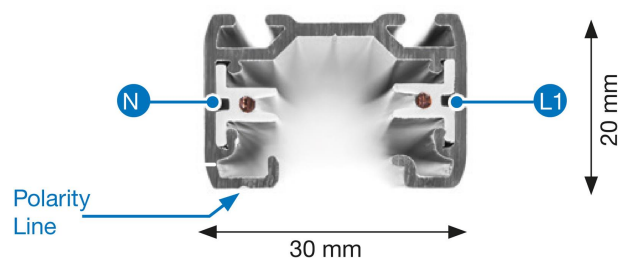

SKENA BASE 1-F 1M GB2100-3 VIT

E7447195

Base är en 1-fas skena i strängpressad vitlackerad (RAL 9016) aluminium. Monteras i tak, på vägg eller pendlat, minst 2,2 m över golv. Skenans öppning får ej vara riktad uppåt. Inom område som är avskärmat eller avspärrat för allmänhet, t.ex. skyltfönster kan skenan monteras på lägre höjd, dock minst 50mm från golv vid såväl horisontell som vertikal montering. Skenan klarar en belastning på 2kg var 200 mm med ett maximal avstånd mellan fästpunkterna på 1000mm.

Elektriska data: 230V, 16A, 3,7kW.

NORDIC ALUMINIUM

Antal grupper/faser	1	Märkspänning från/til	220...240 V
Form	Rektangulär	Bredd	30 mm
Färg	Vit	Längd	1000 mm
Höjd	20 mm	Lämplig för ytmontage	Ja
Material	Aluminium		

Måttitning

Tillbehör/reservdelar

Artnr	Benämning	Typ av tillbehör	Färg
E7403539	ADAPTER 1-FAS GB67-3 VIT	Adapter för belysning	Vit
E7447179	NÄTANSLUTNING 1-FAS GB11-3 VIT	Koppling/kontaktton, rakt	Vit
E7447180	RAKSKARV 1-FAS GB21-3 VIT	Koppling/kontaktton, rakt	Vit
E7447181	ÄNDSTYCKE 1-FAS GB41-3 VIT	Ändinmatning	Vit
E7447184	NÄTANSLUTNING 1-FAS GB12-3 VIT	Koppling/kontaktton, rakt	Vit
E7447185	MITTANSL. 1-FAS GB14-3 VIT	Koppling/kontaktton, rakt	Vit
E7447186	L-SKARV 1-FAS GB34-3 VIT	Koppling/kontaktton, L-form	Vit
E7447187	L-SKARV 1-FAS GB35-3 VIT	Koppling/kontaktton, L-form	Vit
E7447188	T-SKARV 1-FAS GB36-3 VIT	Koppling/kontaktton, T-form	Vit
E7447189	T-SKARV 1-FAS GB37-3 VIT	Koppling/kontaktton, T-form	Vit
E7447190	X-SKARV 1-FAS GB38-3VIT	Koppling/kontaktton X-form	Vit
E7447191	T-SKARV 1-FAS GB39-3 VIT	Koppling/kontaktton, T-form	Vit
E7447192	T-SKARV 1-FAS GB40-3 VIT	Koppling/kontaktton, T-form	Vit
E7447193	ADAPTER 1-FAS GB66-3 VIT	Adapter för belysning	Vit
E7447406	FLEXIBEL SKARV GB24-3 VIT	Koppling/kontaktton, flexibelt	Vit