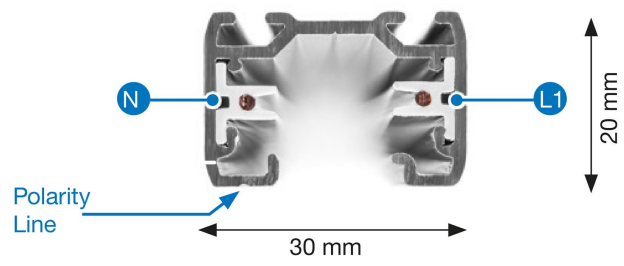

Måttitning