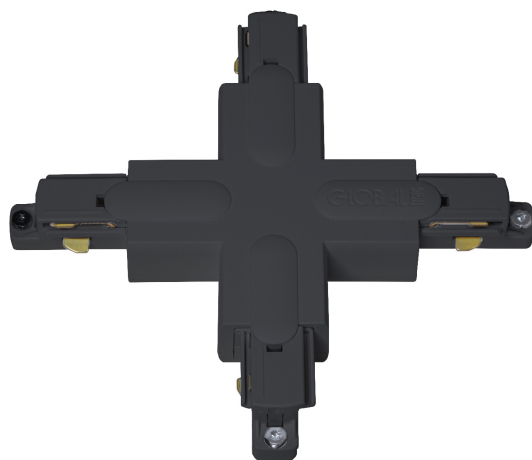

# X-SKARV 1-FAS GB38-2 SVART

E7447400

X-skarv med möjlighet till spänningsmatning till Base skenor.

NORDIC ALUMINIUM

Färg	Svart	Typ av tillbehör/reservdel	Koppling/Kontaktdon, X-form
Reservdel	Nej		
Tillbehör	Ja		