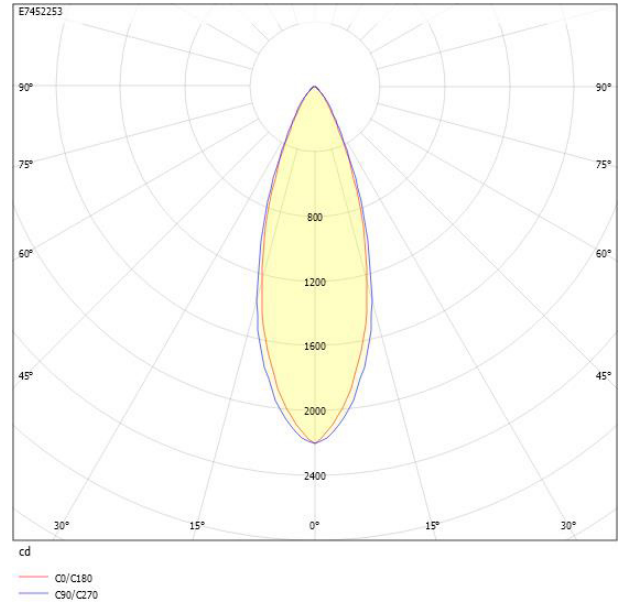

Måttritning

Ljusfördelningskurva

UGR-tabell

Beräkning av bländning enligt UGR											
ρ Tak	80	70	70	50	50	80	70	70	50	50	
ρ Vägg	60	50	30	50	30	60	50	30	50	30	
ρ Golv	30	20	20	20	20	30	20	20	20	20	
Rumsstorlek	X	Y	Bildriktning tvärs till tvärsaxel				Bildriktning längs till tvärsaxel				
2H	2H	17.6	19.4	20.1	19.7	20.3	18.7	20.5	21.2	20.7	21.4
2H	3H	17.5	19.3	19.9	19.6	20.1	18.5	20.4	21.0	20.6	21.2
2H	4H	17.4	19.2	19.8	19.5	20.1	18.4	20.3	20.9	20.6	21.1
2H	6H	17.3	19.1	19.7	19.5	20.0	18.3	20.2	20.7	20.5	21.0
2H	8H	17.2	19.1	19.6	19.4	19.9	18.3	20.2	20.7	20.5	21.0
2H	12H	17.2	19.1	19.6	19.4	19.9	18.2	20.1	20.6	20.5	20.9
4H	2H	17.4	19.2	19.8	19.5	20.1	18.4	20.3	20.9	20.6	21.1
4H	3H	17.2	19.1	19.6	19.4	19.9	18.3	20.1	20.6	20.5	20.9
4H	4H	17.1	19.0	19.4	19.4	19.8	18.2	20.1	20.5	20.4	20.8
4H	6H	17.0	18.9	19.3	19.3	19.6	18.1	20.0	20.3	20.4	20.7
4H	8H	16.9	18.9	19.2	19.3	19.6	18.0	20.0	20.3	20.4	20.6
4H	12H	16.9	18.9	19.1	19.3	19.5	18.0	19.9	20.2	20.3	20.6
8H	4H	16.9	18.9	19.2	19.3	19.6	18.0	20.0	20.3	20.4	20.6
8H	6H	16.8	18.8	19.0	19.3	19.5	17.9	19.9	20.1	20.3	20.5
8H	8H	16.8	18.8	19.0	19.2	19.4	17.8	19.8	20.0	20.3	20.5
8H	12H	16.7	18.7	18.9	19.2	19.3	17.8	19.8	19.9	20.3	20.4
12H	4H	16.9	18.9	19.1	19.3	19.5	18.0	19.9	20.2	20.3	20.6
12H	6H	16.8	18.8	19.0	19.2	19.4	17.8	19.8	20.0	20.3	20.5
12H	8H	16.7	18.7	18.9	19.2	19.3	17.8	19.8	19.9	20.3	20.4
Variation av Bäckdärposition för tvärsaxel S											
S = 1.0H		+4.0 / -11.4				+4.0 / -11.1					
S = 1.5H		+6.7 / -infinity				+6.7 / -infinity					
S = 2.0H		+8.7 / -infinity				+8.7 / -infinity					
Standardtabell		BK00				BK00					
Korrektionsfaktor		0.7				1.8					
Korrigerade bländningsvärden relaterade till totalt ljusflöde											