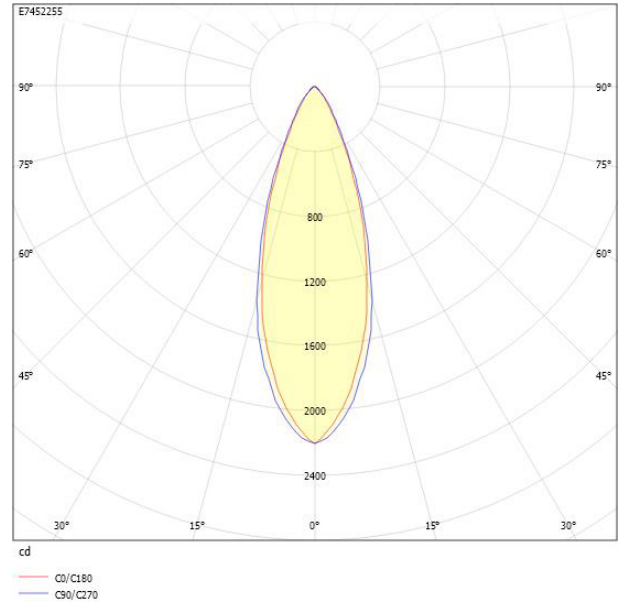

Måttritning

Ljusfördelningskurva

UGR-tabell

Beräkning av bländning enligt UGR											
ρ Tak	80	70	70	50	50	80	70	70	50	50	
ρ Vägg	60	50	30	50	30	60	50	30	50	30	
ρ Golv	30	20	20	20	20	30	20	20	20	20	
Rumsstorlek	X	Y	Blickriktning tvärs till tvärsaxel				Blickriktning längs till tvärsaxel				
2H	2H	17.6	19.4	20.1	19.7	20.3	18.7	20.5	21.2	20.7	21.4
2H	3H	17.5	19.3	19.9	19.6	20.1	18.5	20.4	21.0	20.6	21.2
2H	4H	17.4	19.2	19.8	19.5	20.1	18.4	20.3	20.9	20.6	21.1
2H	6H	17.3	19.1	19.7	19.5	20.0	18.3	20.2	20.7	20.5	21.0
2H	8H	17.2	19.1	19.6	19.4	19.9	18.3	20.2	20.7	20.5	21.0
2H	12H	17.2	19.1	19.6	19.4	19.9	18.2	20.1	20.6	20.5	20.9
4H	2H	17.4	19.2	19.8	19.5	20.1	18.4	20.3	20.9	20.6	21.1
4H	3H	17.2	19.1	19.6	19.4	19.9	18.3	20.1	20.6	20.5	20.9
4H	4H	17.1	19.0	19.4	19.4	19.8	18.2	20.1	20.5	20.4	20.8
4H	6H	17.0	18.9	19.3	19.3	19.6	18.1	20.0	20.3	20.4	20.7
4H	8H	16.9	18.9	19.2	19.3	19.6	18.0	20.0	20.3	20.4	20.6
4H	12H	16.9	18.9	19.1	19.3	19.5	18.0	19.9	20.2	20.3	20.6
8H	4H	16.9	18.9	19.2	19.3	19.6	18.0	20.0	20.3	20.4	20.6
8H	6H	16.8	18.8	19.0	19.3	19.5	17.9	19.9	20.1	20.3	20.5
8H	8H	16.8	18.8	19.0	19.2	19.4	17.8	19.8	20.0	20.3	20.5
8H	12H	16.7	18.7	18.9	19.2	19.3	17.8	19.8	19.9	20.3	20.4
12H	4H	16.9	18.9	19.1	19.3	19.5	18.0	19.9	20.2	20.3	20.6
12H	6H	16.8	18.8	19.0	19.2	19.4	17.8	19.8	20.0	20.3	20.5
12H	8H	16.7	18.7	18.9	19.2	19.3	17.8	19.8	19.9	20.3	20.4
Variation av Bäckdärposition för tvärsaxel S											
S = 1.0H		+4.0 / -11.4				+4.0 / -11.1					
S = 1.5H		+6.7 / -infinity				+6.7 / -infinity					
S = 2.0H		+8.7 / -infinity				+8.7 / -infinity					
Standardtabell		BK00				BK00					
Korrektionsfaktor		0.7				1.8					
Korrigerade bländningsvinklar relaterade till totalt ljusflöde											