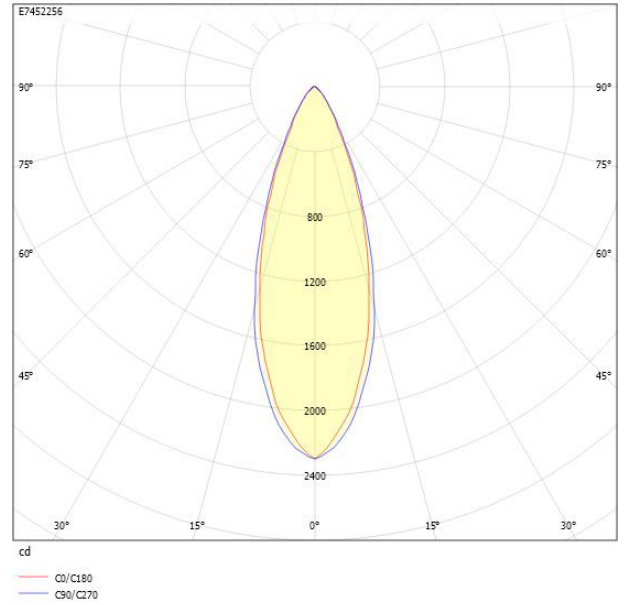

Måttritning

Ljusfördelningskurva

UGR-tabell

Beräkning av bländning enligt UGR											
ρ Tak	80	70	70	50	50	80	70	70	50	50	
ρ Vägg	60	50	30	50	30	60	50	30	50	30	
ρ Golv	30	20	20	20	20	30	20	20	20	20	
Rumsstorlek X Y	Bildriktning tvärs till tvärsaxel					Bildriktning längs till tvärsaxel					
2H	2H	17.8	19.6	20.3	19.8	20.4	18.8	20.6	21.3	20.9	21.5
2H	3H	17.6	19.4	20.1	19.7	20.3	18.7	20.5	21.1	20.8	21.4
2H	4H	17.5	19.4	19.9	19.7	20.2	18.6	20.4	21.0	20.7	21.3
2H	6H	17.4	19.3	19.8	19.6	20.1	18.5	20.4	20.9	20.7	21.2
2H	8H	17.4	19.3	19.8	19.6	20.1	18.4	20.3	20.8	20.7	21.1
2H	12H	17.3	19.2	19.7	19.6	20.0	18.4	20.3	20.8	20.6	21.1
4H	2H	17.5	19.4	20.0	19.7	20.2	18.6	20.4	21.0	20.7	21.3
4H	3H	17.3	19.2	19.7	19.6	20.0	18.4	20.3	20.8	20.6	21.1
4H	4H	17.2	19.2	19.6	19.5	19.9	18.3	20.2	20.6	20.6	21.0
4H	6H	17.1	19.1	19.4	19.5	19.8	18.2	20.1	20.5	20.5	20.9
4H	8H	17.1	19.0	19.4	19.5	19.7	18.2	20.1	20.4	20.5	20.8
4H	12H	17.0	19.0	19.3	19.4	19.7	18.1	20.1	20.3	20.5	20.7
8H	4H	17.1	19.0	19.4	19.5	19.7	18.2	20.1	20.4	20.5	20.8
8H	6H	17.0	19.0	19.2	19.4	19.6	18.0	20.0	20.2	20.5	20.7
8H	8H	16.9	18.9	19.1	19.4	19.5	18.0	20.0	20.2	20.4	20.6
8H	12H	16.9	18.9	19.0	19.3	19.5	17.9	19.9	20.1	20.4	20.5
12H	4H	17.0	19.0	19.3	19.4	19.7	18.1	20.1	20.3	20.5	20.7
12H	6H	16.9	18.9	19.1	19.4	19.5	18.0	20.0	20.2	20.4	20.6
12H	8H	16.9	18.9	19.0	19.3	19.5	17.9	19.9	20.1	20.4	20.5
Variation av bänkdarposition för tvärsvidd S											
S = 1.0H	+4.0 / -11.4					+4.0 / -11.1					
S = 1.5H	+6.7 / -infinity					+6.7 / -infinity					
S = 2.0H	+8.7 / -infinity					+8.7 / -infinity					
Standardtabell	BK00					BK00					
Korrektionsfaktor	0.3					1.9					
Korrigerade bländningsvärden relaterade till totalt ljusflöde											