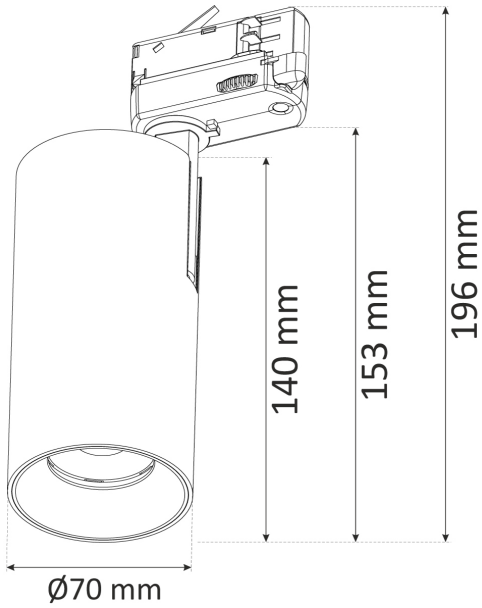

## MIMI 3-FAS 36° VIT 927 DIM

E7452257

Mimi en spotlight för 3-fasskena med hög färgåtergivning Ra >90. 3-fas adapter Global Track, med integrerat drivdon för fasdimring. Ställbart ljusflöde via dip-switchar på spotlightens ovansida LO/HO, 920/1530lm. Förinställt värde är LO (Låg). Mimi har en lins för en jämn och kontrollerad ljusfördelning vilket ger ett mycket behagligt sken. Passar som accentbelysning i de flesta miljöer, både privat och offentligt. Stomme av aluminium. Ställbar höjdled 90°, sidled 350°. Bikakeraster, frontring i guld samt linser i andra spridningsvinklar finns som tillbehör, beställs separat.

**Elektriska data (forts)**

Stroboskopeffektvärde SVM	0.1
Diameter (yttermått)	70 mm
Höjd/Djup	153 mm
Armatyr med begränsad ytemperatur "D" (EN 60598-2-24)	Nej
Bluetoothstyrd	Nej
Dimmer med tryckknapp	Nej
Dimning bakkant (phase cut-off)	Ja
Dimning DALI-2	Nej
Dimning framkant (phase cut-on)	Nej
Dimning potentiometer (integrerad)	Nej
Dimningsbar	Ja
Kapslingsklass (IP) framsida	IP20
Skyddsklass (IEC 61140)	I
Utbytbar drivdon	Ja
Färg hus/kapsling/stomme	Vit
Justerbarhet	Roterbar/Svängbar
Lämplig för skenmontage	Ja
Material hus/kapsling/stomme	Aluminium
Med ljuskälla	Ja
Med rörelsesensor	Nej
RAL-nummer	9003
Typ anslutning	Strömskenadapter
Typ av kabeldragning	Avslutning
Vikt	0.6 kg
Ytskydd	Pulverlackerad

## Måttritning