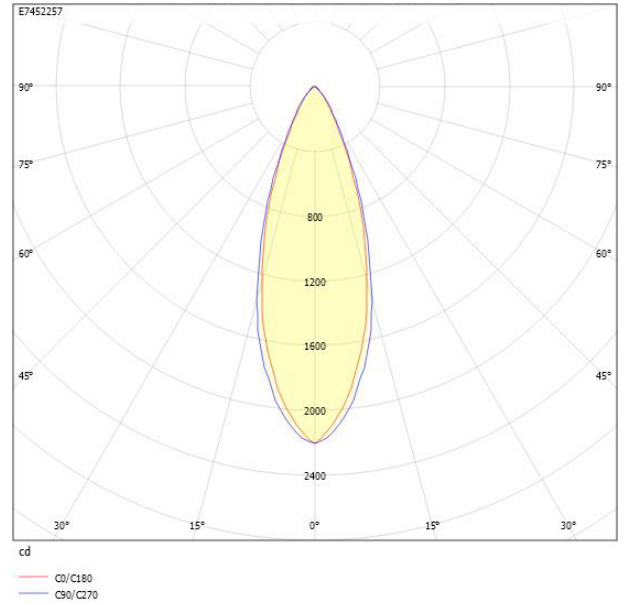

## MIMI 3-FAS 36° VIT 927 DIM

E7452257

Mimi en spotlight för 3-fasskena med hög färgåtergivning Ra >90. 3-fas adapter Global Track, med integrerat drivdon för fasdimring. Ställbart ljusflöde via dip-switchar på spotlightens ovansida LO/HO, 920/1530lm. Förinställt värde är LO (Låg). Mimi har en lins för en jämn och kontrollerad ljusfördelning vilket ger ett mycket behagligt sken. Passar som accentbelysning i de flesta miljöer, både privat och offentligt. Stomme av aluminium. Ställbar höjdled 90°, sidled 350°. Bikakeraster, frontring i guld samt linser i andra spridningsvinklar finns som tillbehör, beställs separat.

**Elektriska data (forts)**

Stroboskopeffektvärde SVM	0.1
Diameter (yttermått)	70 mm
Höjd/Djup	153 mm
Armatyr med begränsad ytemperatur "D" (EN 60598-2-24)	Nej
Bluetoothstyrd	Nej
Dimmer med tryckknapp	Nej
Dimning bakkant (phase cut-off)	Ja
Dimning DALI-2	Nej
Dimning framkant (phase cut-on)	Nej
Dimning potentiometer (integrerad)	Nej
Dimningsbar	Ja
Kapslingsklass (IP) framsida	IP20
Skyddsklass (IEC 61140)	I
Utbytbar drivdon	Ja
Färg hus/kapsling/stomme	Vit
Justerbarhet	Roterbar/Svängbar
Lämplig för skenmontage	Ja
Material hus/kapsling/stomme	Aluminium
Med ljuskälla	Ja
Med rörelsesensor	Nej
RAL-nummer	9003
Typ anslutning	Strömskenadapter
Typ av kabeldragning	Avslutning
Vikt	0.6 kg
Ytskydd	Pulverlackerad

## Måttritning

## Ljusfördelningskurva