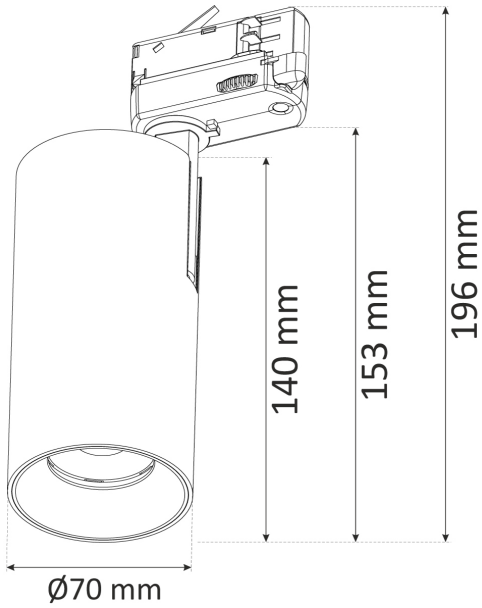

Måttritning