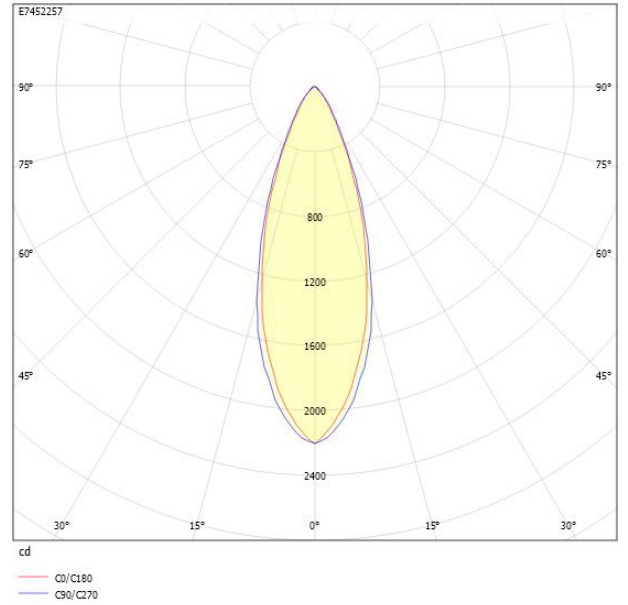

Måttritning

Ljusfördelningskurva

UGR-tabell

Beräkning av bländning enligt UGR											
p Tak	80	70	70	50	50	80	70	70	50	50	
p Vågg	60	50	30	50	30	60	50	30	50	30	
p Golv	30	20	20	20	20	30	20	20	20	20	
Rumsstorlek X Y	Blickriktning tvärs till tvärsaxel					Blickriktning längs till tvärsaxel					
2H	2H	17.6	19.4	20.1	19.7	20.3	18.7	20.5	21.2	20.7	21.4
2H	3H	17.5	19.3	19.9	19.6	20.1	18.5	20.4	21.0	20.6	21.2
2H	4H	17.4	19.2	19.8	19.5	20.1	18.4	20.3	20.9	20.6	21.1
2H	6H	17.3	19.1	19.7	19.5	20.0	18.3	20.2	20.7	20.5	21.0
2H	8H	17.2	19.1	19.6	19.4	19.9	18.3	20.2	20.7	20.5	21.0
2H	12H	17.2	19.1	19.6	19.4	19.9	18.2	20.1	20.6	20.5	20.9
4H	2H	17.4	19.2	19.8	19.5	20.1	18.4	20.3	20.9	20.6	21.1
4H	3H	17.2	19.1	19.6	19.4	19.9	18.3	20.1	20.6	20.5	20.9
4H	4H	17.1	19.0	19.4	19.4	19.8	18.2	20.1	20.5	20.4	20.8
4H	6H	17.0	18.9	19.3	19.3	19.6	18.1	20.0	20.3	20.4	20.7
4H	8H	16.9	18.9	19.2	19.3	19.6	18.0	20.0	20.3	20.4	20.6
4H	12H	16.9	18.9	19.1	19.3	19.5	18.0	19.9	20.2	20.3	20.6
8H	4H	16.9	18.9	19.2	19.3	19.6	18.0	20.0	20.3	20.4	20.6
8H	6H	16.8	18.8	19.0	19.3	19.5	17.9	19.9	20.1	20.3	20.5
8H	8H	16.8	18.8	19.0	19.2	19.4	17.8	19.8	20.0	20.3	20.5
8H	12H	16.7	18.7	18.9	19.2	19.3	17.8	19.8	19.9	20.3	20.4
12H	4H	16.9	18.9	19.1	19.3	19.5	18.0	19.9	20.2	20.3	20.6
12H	6H	16.8	18.8	19.0	19.2	19.4	17.8	19.8	20.0	20.3	20.5
12H	8H	16.7	18.7	18.9	19.2	19.3	17.8	19.8	19.9	20.3	20.4
Variation av bänkdarposition för tvärsaxel S											
S = 1.0H		+4.0 / -11.4					+4.0 / -11.1				
S = 1.5H		+6.7 / -infinity					+6.7 / -infinity				
S = 2.0H		+8.7 / -infinity					+8.7 / -infinity				
Standardtabell		BK00					BK00				
Korrektionsfaktor		0.7					1.8				
Korrigerade bländningsvärden relaterade till total ljusflöde											