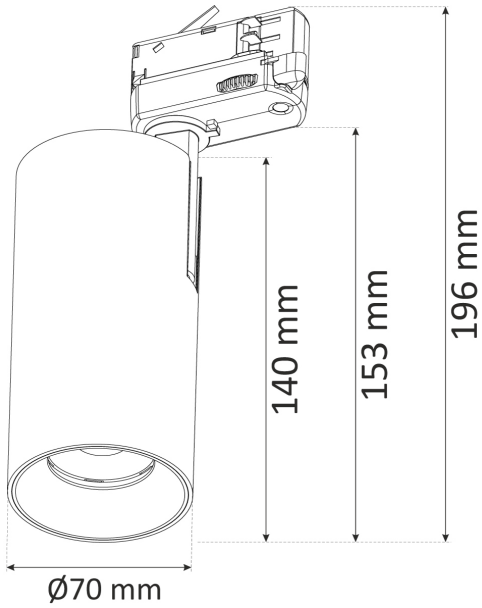

**Elektriska data (forts)**

Stroboskopeffektvärde SVM	0.1
Diameter (yttermått)	70 mm
Höjd/Djup	153 mm
Armatyr med begränsad ytemperatur "D" (EN 60598-2-24)	Nej
Bluetoothstyrd	Nej
Dimmer med tryckknapp	Nej
Dimning bakkant (phase cut-off)	Ja
Dimning DALI-2	Nej
Dimning framkant (phase cut-on)	Nej
Dimning potentiometer (integrerad)	Nej
Dimningsbar	Ja
Kapslingsklass (IP) framsida	IP20
Skyddsklass (IEC 61140)	I
Utbytbar drivdon	Ja
Färg hus/kapsling/stomme	Vit
Justerbarhet	Roterbar/Svängbar
Lämplig för skenmontage	Ja
Material hus/kapsling/stomme	Aluminium
Med ljuskälla	Ja
Med rörelsesensor	Nej
RAL-nummer	9003
Typ anslutning	Strömskenadapter
Typ av kabeldragning	Avslutning
Vikt	0.6 kg
Ytskydd	Pulverlackerad

## Måttritning