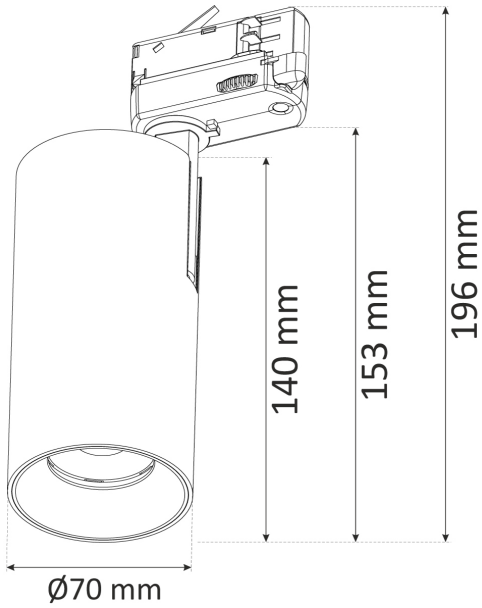

## MIMI 3-FAS 36° SVART 927 DIM

E7452258

Mimi en spotlight för 3-fasskena med hög färgåtergivning Ra >90. 3-fas adapter Global Track, med integrerat drivdon för fasdimring. Ställbart ljusflöde via dip-switchar på spotlightens ovansida LO/HO, 920/1530lm. Förinställt värde är LO (Låg). Mimi har en lins för en jämn och kontrollerad ljusfördelning vilket ger ett mycket behagligt sken. Passar som accentbelysning i de flesta miljöer, både privat och offentligt. Stomme av aluminium. Ställbar höjdlöd 90°, sidled 350°. Bikakeraster, frontring i guld samt linser i andra spridningsvinklar finns som tillbehör, beställs separat.

**Elektriska data (forts)**

Stroboskopeffektvärde SVM	0.1
Diameter (yttermått)	70 mm
Höjd/Djup	153 mm
Armatyr med begränsad ytemperatur "D" (EN 60598-2-24)	Nej
Bluetoothstyrd	Nej
Dimmer med tryckknapp	Nej
Dimning bakkant (phase cut-off)	Ja
Dimning DALI-2	Nej
Dimning framkant (phase cut-on)	Nej
Dimning potentiometer (integrerad)	Nej
Dimningsbar	Ja
Kapslingsklass (IP) framsida	IP20
Skyddsklass (IEC 61140)	I
Utbytbar drivdon	Ja
Färg hus/kapsling/stomme	Svart
Justerbarhet	Roterbar/Svängbar
Lämplig för skenmontage	Ja
Material hus/kapsling/stomme	Aluminium
Med ljuskälla	Ja
Med rörelsesensor	Nej
RAL-nummer	9005
Typ anslutning	Strömskenadapter
Typ av kabeldragning	Avslutning
Vikt	0.6 kg
Ytskydd	Pulverlackerad

## Måttritning