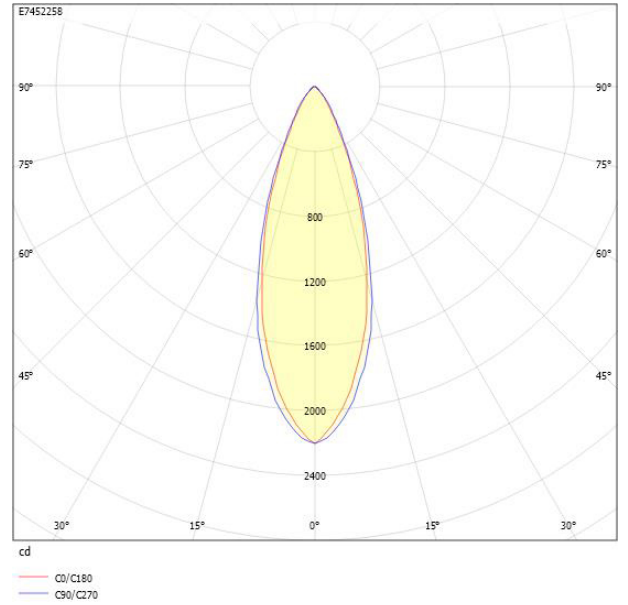

Måttritning

Ljusfördelningskurva

UGR-tabell

Beräkning av bländning enligt UGR											
ρ Tak	80	70	70	50	50	80	70	70	50	50	
ρ Vägg	60	50	30	50	30	60	50	30	50	30	
ρ Golv	30	20	20	20	20	30	20	20	20	20	
Rumsstorlek	Blickriktning tvärs till tvärsaxel					Blickriktning längs till tvärsaxel					
X	Y										
2H	2H	17.6	19.4	20.1	19.7	20.3	18.7	20.5	21.2	20.7	21.4
2H	3H	17.5	19.3	19.9	19.6	20.1	18.5	20.4	21.0	20.6	21.2
2H	4H	17.4	19.2	19.8	19.5	20.1	18.4	20.3	20.9	20.6	21.1
2H	6H	17.3	19.1	19.7	19.5	20.0	18.3	20.2	20.7	20.5	21.0
2H	8H	17.2	19.1	19.6	19.4	19.9	18.3	20.2	20.7	20.5	21.0
2H	12H	17.2	19.1	19.6	19.4	19.9	18.2	20.1	20.6	20.5	20.9
4H	2H	17.4	19.2	19.8	19.5	20.1	18.4	20.3	20.9	20.6	21.1
4H	3H	17.2	19.1	19.6	19.4	19.9	18.3	20.1	20.6	20.5	20.9
4H	4H	17.1	19.0	19.4	19.4	19.8	18.2	20.1	20.5	20.4	20.8
4H	6H	17.0	18.9	19.3	19.3	19.6	18.1	20.0	20.3	20.4	20.7
4H	8H	16.9	18.9	19.2	19.3	19.6	18.0	20.0	20.3	20.4	20.6
4H	12H	16.9	18.9	19.1	19.3	19.5	18.0	19.9	20.2	20.3	20.6
8H	4H	16.9	18.9	19.2	19.3	19.6	18.0	20.0	20.3	20.4	20.6
8H	6H	16.8	18.8	19.0	19.3	19.5	17.9	19.9	20.1	20.3	20.5
8H	8H	16.8	18.8	19.0	19.2	19.4	17.8	19.8	20.0	20.3	20.5
8H	12H	16.7	18.7	18.9	19.2	19.3	17.8	19.8	19.9	20.3	20.4
12H	4H	16.9	18.9	19.1	19.3	19.5	18.0	19.9	20.2	20.3	20.6
12H	6H	16.8	18.8	19.0	19.2	19.4	17.8	19.8	20.0	20.3	20.5
12H	8H	16.7	18.7	18.9	19.2	19.3	17.8	19.8	19.9	20.3	20.4
Variation av bärklarposition för tvärsaxel S											
S = 1.0H		+4.0 / -11.4					+4.0 / -11.1				
S = 1.5H		+6.7 / -infinity					+6.7 / -infinity				
S = 2.0H		+8.7 / -infinity					+8.7 / -infinity				
Standardtabell		BK00					BK00				
Korrektionsfaktor		0.7					1.8				
Korrigerade bländningsvinklar relaterade till totalt ljusflöde											