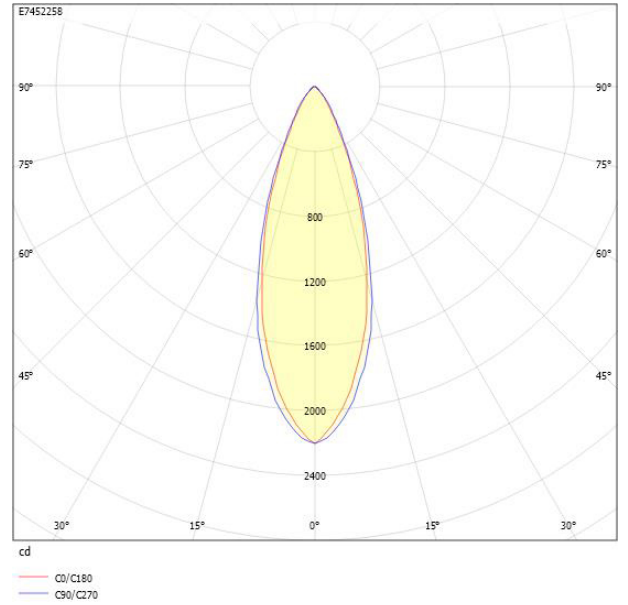

## MIMI 3-FAS 36° SVART 927 DIM

E7452258

Mimi en spotlight för 3-fasskena med hög färgåtergivning Ra >90. 3-fas adapter Global Track, med integrerat drivdon för fasdimring. Ställbart ljusflöde via dip-switchar på spotlightens ovansida LO/HO, 920/1530lm. Förinställt värde är LO (Låg). Mimi har en lins för en jämn och kontrollerad ljusfördelning vilket ger ett mycket behagligt sken. Passar som accentbelysning i de flesta miljöer, både privat och offentligt. Stomme av aluminium. Ställbar höjdlöd 90°, sidled 350°. Bikakeraster, frontring i guld samt linser i andra spridningsvinklar finns som tillbehör, beställs separat.

**Elektriska data (forts)**

Stroboskopeffektvärde SVM	0.1
Diameter (yttermått)	70 mm
Höjd/Djup	153 mm
Armatyr med begränsad ytemperatur "D" (EN 60598-2-24)	Nej
Bluetoothstyrd	Nej
Dimmer med tryckknapp	Nej
Dimning bakkant (phase cut-off)	Ja
Dimning DALI-2	Nej
Dimning framkant (phase cut-on)	Nej
Dimning potentiometer (integrerad)	Nej
Dimningsbar	Ja
Kapslingsklass (IP) framsida	IP20
Skyddsklass (IEC 61140)	I
Utbytbar drivdon	Ja
Färg hus/kapsling/stomme	Svart
Justerbarhet	Roterbar/Svängbar
Lämplig för skenmontage	Ja
Material hus/kapsling/stomme	Aluminium
Med ljuskälla	Ja
Med rörelsesensor	Nej
RAL-nummer	9005
Typ anslutning	Strömskenadapter
Typ av kabeldragning	Avslutning
Vikt	0.6 kg
Ytskydd	Pulverlackerad

## Måttritning

## Ljusfördelningskurva