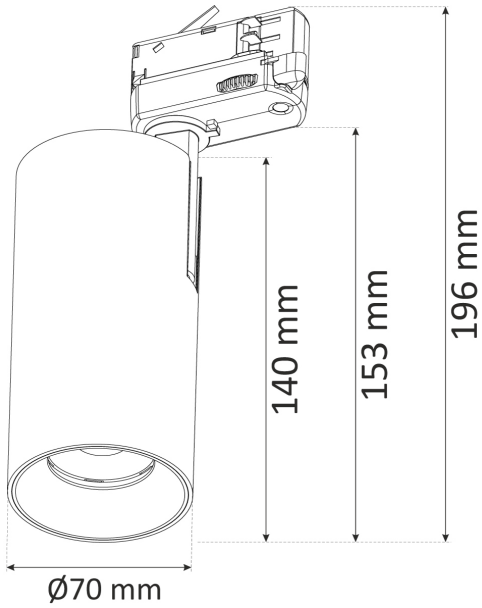

Elektriska data (forts)

Stroboskopeffektvärde SVM	0.1
Diameter (yttermått)	70 mm
Höjd/Djup	153 mm
Armatyr med begränsad ytemperatur "D" (EN 60598-2-24)	Nej
Bluetoothstyrd	Nej
Dimmer med tryckknapp	Nej
Dimning bakkant (phase cut-off)	Ja
Dimning DALI-2	Nej
Dimning framkant (phase cut-on)	Nej
Dimning potentiometer (integrerad)	Nej
Dimningsbar	Ja
Kapslingsklass (IP) framsida	IP20
Skyddsklass (IEC 61140)	I
Utbytbar drivdon	Ja
Färg hus/kapsling/stomme	Svart
Justerbarhet	Roterbar/Svängbar
Lämplig för skenmontage	Ja
Material hus/kapsling/stomme	Aluminium
Med ljuskälla	Ja
Med rörelsesensor	Nej
RAL-nummer	9005
Typ anslutning	Strömskenadapter
Typ av kabeldragning	Avslutning
Vikt	0.6 kg
Ytskydd	Pulverlackerad