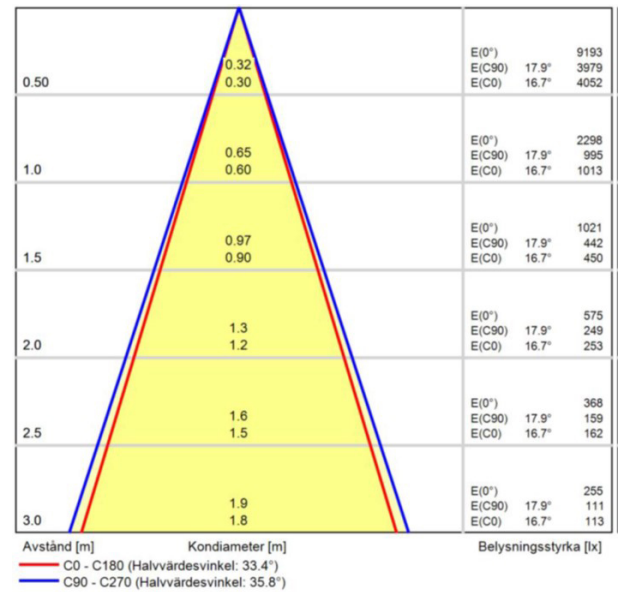

Måttritning

Ljusfördelningskurva

UGR-tabell

Beräkning av bländning enligt UGR											
p Tak	80	70	70	50	50	80	70	70	50	50	
p Vågg		60	50	30	50	30	60	50	30	50	30
p Golv		30	20	20	20	20	30	20	20	20	20
Rumsstorlek	X	Bildriktning tvärs till tvärsaxel					Bildriktning längs till tvärsaxel				
Y											
2H	2H	17.8	19.6	20.3	19.8	20.4	18.8	20.6	21.3	20.9	21.5
2H	3H	17.6	19.4	20.1	19.7	20.3	18.7	20.5	21.1	20.8	21.4
2H	4H	17.5	19.4	19.9	19.7	20.2	18.6	20.4	21.0	20.7	21.3
2H	6H	17.4	19.3	19.8	19.6	20.1	18.5	20.4	20.9	20.7	21.2
2H	8H	17.4	19.3	19.8	19.6	20.1	18.4	20.3	20.8	20.7	21.1
2H	12H	17.3	19.2	19.7	19.6	20.0	18.4	20.3	20.8	20.6	21.1
4H	2H	17.5	19.4	20.0	19.7	20.2	18.6	20.4	21.0	20.7	21.3
4H	3H	17.3	19.2	19.7	19.6	20.0	18.4	20.3	20.8	20.6	21.1
4H	4H	17.2	19.2	19.6	19.5	19.9	18.3	20.2	20.6	20.6	21.0
4H	6H	17.1	19.1	19.4	19.5	19.8	18.2	20.1	20.5	20.5	20.9
4H	8H	17.1	19.0	19.4	19.5	19.7	18.2	20.1	20.4	20.5	20.8
4H	12H	17.0	19.0	19.3	19.4	19.7	18.1	20.1	20.3	20.5	20.7
8H	4H	17.1	19.0	19.4	19.5	19.7	18.2	20.1	20.4	20.5	20.8
8H	6H	17.0	19.0	19.2	19.4	19.6	18.0	20.0	20.2	20.5	20.7
8H	8H	16.9	18.9	19.1	19.4	19.5	18.0	20.0	20.2	20.4	20.6
8H	12H	16.9	18.9	19.0	19.3	19.5	17.9	19.9	20.1	20.4	20.5
12H	4H	17.0	19.0	19.3	19.4	19.7	18.1	20.1	20.3	20.5	20.7
12H	6H	16.9	18.9	19.1	19.4	19.5	18.0	20.0	20.2	20.4	20.6
12H	8H	16.9	18.9	19.0	19.3	19.5	17.9	19.9	20.1	20.4	20.5
Variation av bildlägesposition för tvärsaxel S											
S = 1.0H		+4.0 / -11.4					+4.0 / -11.1				
S = 1.5H		+6.7 / -infinity					+6.7 / -infinity				
S = 2.0H		+8.7 / -infinity					+8.7 / -infinity				
Standardtabell		BK00					BK00				
Korrektionsfaktor		0.3					1.9				
Korrigerade bländningsvärden relaterade till totalt ljusflöde											