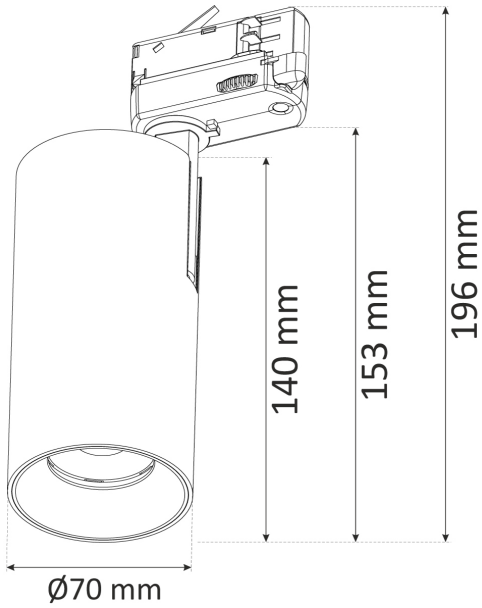

Elektriska data (forts)

Stroboskopeffektvärde SVM	0.1
Diameter (yttermått)	70 mm
Höjd/Djup	153 mm
Armatyr med begränsad ytemperatur "D" (EN 60598-2-24)	Nej
Bluetoothstyrd	Nej
Dimmer med tryckknapp	Nej
Dimning bakkant (phase cut-off)	Ja
Dimning DALI-2	Nej
Dimning framkant (phase cut-on)	Nej
Dimning potentiometer (integrerad)	Nej
Dimningsbar	Ja
Kapslingsklass (IP) framsida	IP20
Skyddsklass (IEC 61140)	I
Utbytbar drivdon	Ja
Färg hus/kapsling/stomme	Vit
Justerbarhet	Roterbar/Svängbar
Lämplig för skenmontage	Ja
Material hus/kapsling/stomme	Aluminium
Med ljuskälla	Ja
Med rörelsesensor	Nej
RAL-nummer	9003
Typ anslutning	Strömskenadapter
Typ av kabeldragning	Avslutning
Vikt	0.6 kg
Ytskydd	Pulverlackerad