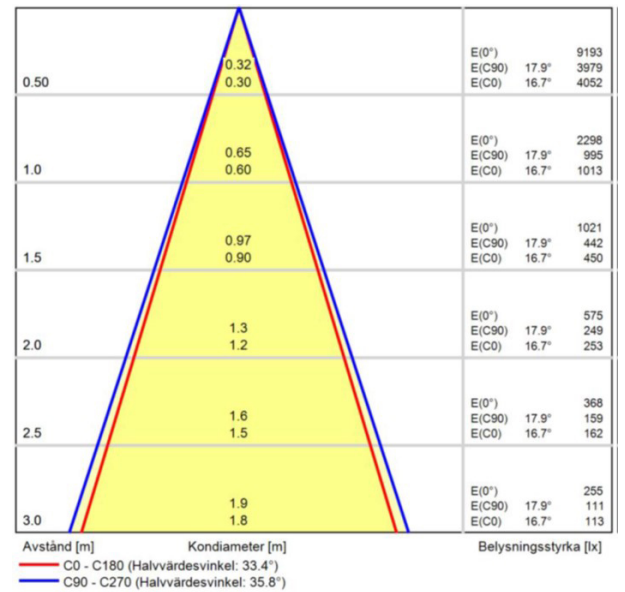

Ljusdiagram