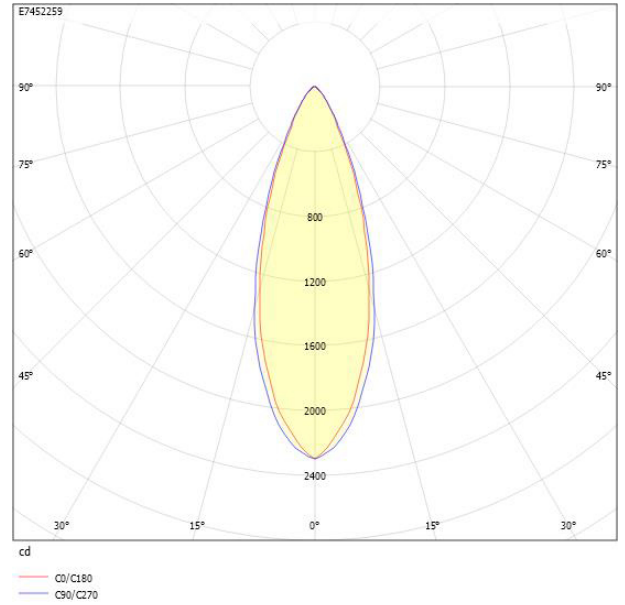

Måttritning

Ljusfördelningskurva

UGR-tabell

Beräkning av bländning enligt UGR											
ρ Tak	80	70	70	50	50	80	70	70	50	50	
ρ Vägg		60	50	30	50	30	60	50	30	50	30
ρ Golv		30	20	20	20	20	30	20	20	20	20
Rumsstorlek	X	Bildriktning tvärs till tvärsaxel					Bildriktning längs till tvärsaxel				
Y											
2H	2H	17.8	19.6	20.3	19.8	20.4	18.8	20.6	21.3	20.9	21.5
2H	3H	17.6	19.4	20.1	19.7	20.3	18.7	20.5	21.1	20.8	21.4
2H	4H	17.5	19.4	19.9	19.7	20.2	18.6	20.4	21.0	20.7	21.3
2H	6H	17.4	19.3	19.8	19.6	20.1	18.5	20.4	20.9	20.7	21.2
2H	8H	17.4	19.3	19.8	19.6	20.1	18.4	20.3	20.8	20.7	21.1
2H	12H	17.3	19.2	19.7	19.6	20.0	18.4	20.3	20.8	20.6	21.1
4H	2H	17.5	19.4	20.0	19.7	20.2	18.6	20.4	21.0	20.7	21.3
4H	3H	17.3	19.2	19.7	19.6	20.0	18.4	20.3	20.8	20.6	21.1
4H	4H	17.2	19.2	19.6	19.5	19.9	18.3	20.2	20.6	20.6	21.0
4H	6H	17.1	19.1	19.4	19.5	19.8	18.2	20.1	20.5	20.5	20.9
4H	8H	17.1	19.0	19.4	19.5	19.7	18.2	20.1	20.4	20.5	20.8
4H	12H	17.0	19.0	19.3	19.4	19.7	18.1	20.1	20.3	20.5	20.7
8H	4H	17.1	19.0	19.4	19.5	19.7	18.2	20.1	20.4	20.5	20.8
8H	6H	17.0	19.0	19.2	19.4	19.6	18.0	20.0	20.2	20.5	20.7
8H	8H	16.9	18.9	19.1	19.4	19.5	18.0	20.0	20.2	20.4	20.6
8H	12H	16.9	18.9	19.0	19.3	19.5	17.9	19.9	20.1	20.4	20.5
12H	4H	17.0	19.0	19.3	19.4	19.7	18.1	20.1	20.3	20.5	20.7
12H	6H	16.9	18.9	19.1	19.4	19.5	18.0	20.0	20.2	20.4	20.6
12H	8H	16.9	18.9	19.0	19.3	19.5	17.9	19.9	20.1	20.4	20.5
Variation av bärkraftposition för tvärsaxel S											
S = 1.0H		+4.0 / -11.4					+4.0 / -11.1				
S = 1.5H		+6.7 / -infinity					+6.7 / -infinity				
S = 2.0H		+8.7 / -infinity					+8.7 / -infinity				
Standardtabell		BK00					BK00				
Korrektionsfaktor		0.3					1.9				
Korrigerade bländningsvärden relaterade till total ljusflöde											