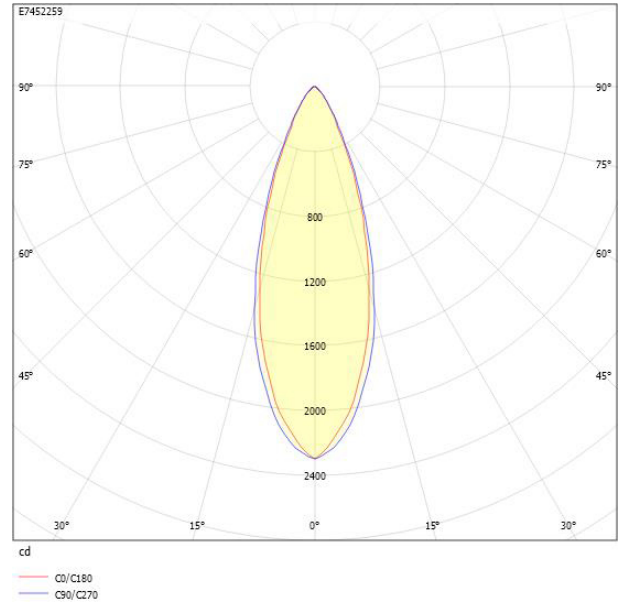

Måttritning

Ljusfördelningskurva

UGR-tabell

Beräkning av bländning enligt UGR											
ρ Tak	80	70	70	50	50	80	70	70	50	50	
ρ Vägg		60	50	30	50	30	60	50	30	50	30
ρ Golv		30	20	20	20	20	30	20	20	20	20
Rumsstorlek	X	Bildriktning tvärs till tvärsaxel					Bildriktning längs till tvärsaxel				
Y											
2H	2H	17.8	19.6	20.3	19.8	20.4	18.8	20.6	21.3	20.9	21.5
2H	3H	17.6	19.4	20.1	19.7	20.3	18.7	20.5	21.1	20.8	21.4
2H	4H	17.5	19.4	19.9	19.7	20.2	18.6	20.4	21.0	20.7	21.3
2H	6H	17.4	19.3	19.8	19.6	20.1	18.5	20.4	20.9	20.7	21.2
2H	8H	17.4	19.3	19.8	19.6	20.1	18.4	20.3	20.8	20.7	21.1
2H	12H	17.3	19.2	19.7	19.6	20.0	18.4	20.3	20.8	20.6	21.1
4H	2H	17.5	19.4	20.0	19.7	20.2	18.6	20.4	21.0	20.7	21.3
4H	3H	17.3	19.2	19.7	19.6	20.0	18.4	20.3	20.8	20.6	21.1
4H	4H	17.2	19.2	19.6	19.5	19.9	18.3	20.2	20.6	20.6	21.0
4H	6H	17.1	19.1	19.4	19.5	19.8	18.2	20.1	20.5	20.5	20.9
4H	8H	17.1	19.0	19.4	19.5	19.7	18.2	20.1	20.4	20.5	20.8
4H	12H	17.0	19.0	19.3	19.4	19.7	18.1	20.1	20.3	20.5	20.7
8H	4H	17.1	19.0	19.4	19.5	19.7	18.2	20.1	20.4	20.5	20.8
8H	6H	17.0	19.0	19.2	19.4	19.6	18.0	20.0	20.2	20.5	20.7
8H	8H	16.9	18.9	19.1	19.4	19.5	18.0	20.0	20.2	20.4	20.6
8H	12H	16.9	18.9	19.0	19.3	19.5	17.9	19.9	20.1	20.4	20.5
12H	4H	17.0	19.0	19.3	19.4	19.7	18.1	20.1	20.3	20.5	20.7
12H	6H	16.9	18.9	19.1	19.4	19.5	18.0	20.0	20.2	20.4	20.6
12H	8H	16.9	18.9	19.0	19.3	19.5	17.9	19.9	20.1	20.4	20.5
Variation av bärklarposition för tvärsvidd S											
S = 1.0H		+4.0 / -11.4					+4.0 / -11.1				
S = 1.5H		+6.7 / -infinity					+6.7 / -infinity				
S = 2.0H		+8.7 / -infinity					+8.7 / -infinity				
Standardtabell		BK00					BK00				
Korrektionsfaktor		0.3					1.9				
Korrigerade bländningsvärden relaterade till totalt ljusflöde											