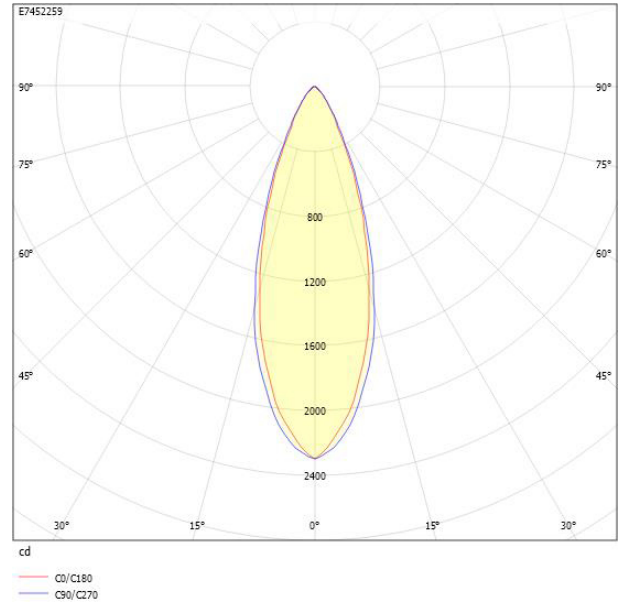

Ljusfördelningskurva