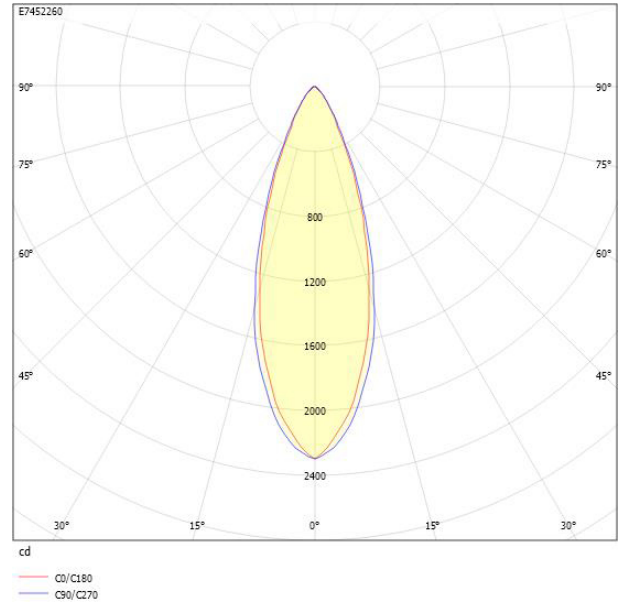

Måttritning

Ljusfördelningskurva

UGR-tabell

Beräkning av bländning enligt UGR											
ρ Tak	80	70	70	50	50	80	70	70	50	50	
ρ Vägg	60	50	30	50	30	60	50	30	50	30	
ρ Golv	30	20	20	20	20	30	20	20	20	20	
Rumsstorlek	X	Y	Bildriktning tvärs till tvärsaxel				Bildriktning längs till tvärsaxel				
2H	2H	17.8	19.6	20.3	19.8	20.4	18.8	20.6	21.3	20.9	21.5
2H	3H	17.6	19.4	20.1	19.7	20.3	18.7	20.5	21.1	20.8	21.4
2H	4H	17.5	19.4	19.9	19.7	20.2	18.6	20.4	21.0	20.7	21.3
2H	6H	17.4	19.3	19.8	19.6	20.1	18.5	20.4	20.9	20.7	21.2
2H	8H	17.4	19.3	19.8	19.6	20.1	18.4	20.3	20.8	20.7	21.1
2H	12H	17.3	19.2	19.7	19.6	20.0	18.4	20.3	20.8	20.6	21.1
4H	2H	17.5	19.4	20.0	19.7	20.2	18.6	20.4	21.0	20.7	21.3
4H	3H	17.3	19.2	19.7	19.6	20.0	18.4	20.3	20.8	20.6	21.1
4H	4H	17.2	19.2	19.6	19.5	19.9	18.3	20.2	20.6	20.6	21.0
4H	6H	17.1	19.1	19.4	19.5	19.8	18.2	20.1	20.5	20.5	20.9
4H	8H	17.1	19.0	19.4	19.5	19.7	18.2	20.1	20.4	20.5	20.8
4H	12H	17.0	19.0	19.3	19.4	19.7	18.1	20.1	20.3	20.5	20.7
8H	4H	17.1	19.0	19.4	19.5	19.7	18.2	20.1	20.4	20.5	20.8
8H	6H	17.0	19.0	19.2	19.4	19.6	18.0	20.0	20.2	20.5	20.7
8H	8H	16.9	18.9	19.1	19.4	19.5	18.0	20.0	20.2	20.4	20.6
8H	12H	16.9	18.9	19.0	19.3	19.5	17.9	19.9	20.1	20.4	20.5
12H	4H	17.0	19.0	19.3	19.4	19.7	18.1	20.1	20.3	20.5	20.7
12H	6H	16.9	18.9	19.1	19.4	19.5	18.0	20.0	20.2	20.4	20.6
12H	8H	16.9	18.9	19.0	19.3	19.5	17.9	19.9	20.1	20.4	20.5
Variation av bärklarposition för tvärsaxel S											
S = 1.0H		+4.0 / -11.4				+4.0 / -11.1					
S = 1.5H		+6.7 / -infinity				+6.7 / -infinity					
S = 2.0H		+8.7 / -infinity				+8.7 / -infinity					
Standardtabell		BK00				BK00					
Korrektionsfaktor		0.3				1.9					
Korrigerade bländningsvärden relaterade till totalt ljusflöde											