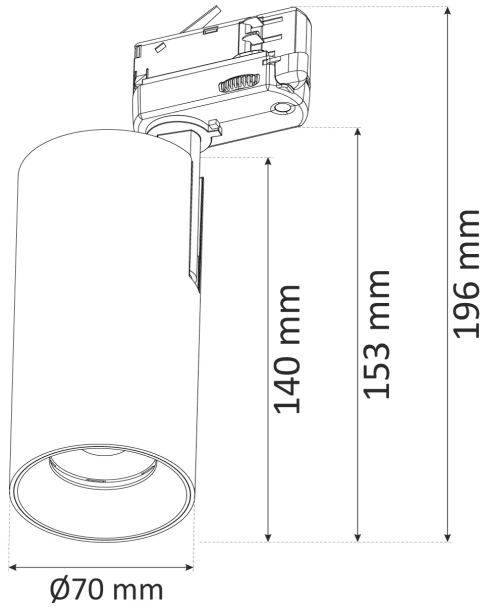

Måttritning