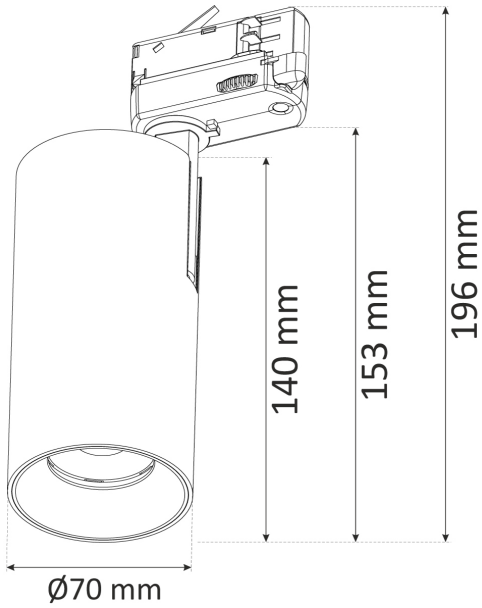

## MIMI 3-FAS 36° SVART 930 DIM

E7452260

Mimi en spotlight för 3-fasskena med hög färgåtergivning Ra >90. 3-fas adapter Global Track, med integrerat drivdon för fasdimring. Ställbart ljusflöde via dip-switchar på spotlightens ovansida LO/HO, 960/1590lm. Förinställt värde är LO (Låg). Mimi har en lins för en jämn och kontrollerad ljusfördelning vilket ger ett mycket behagligt sken. Passar som accentbelysning i de flesta miljöer, både privat och offentligt. Stomme av aluminium. Ställbar höjdlöd 90°, sidled 350°. Bikakeraster, frontring i guld samt linser i andra spridningsvinklar finns som tillbehör, beställs separat.

**Elektriska data (forts)**

Stroboskopeffektvärde SVM	0.1
Diameter (yttermått)	70 mm
Höjd/Djup	153 mm
Armatyr med begränsad ytemperatur "D" (EN 60598-2-24)	Nej
Bluetoothstyrd	Nej
Dimmer med tryckknapp	Nej
Dimning bakkant (phase cut-off)	Ja
Dimning DALI-2	Nej
Dimning framkant (phase cut-on)	Nej
Dimning potentiometer (integrerad)	Nej
Dimningsbar	Ja
Kapslingsklass (IP) framsida	IP20
Skyddsklass (IEC 61140)	I
Utbytbar drivdon	Ja
Färg hus/kapsling/stomme	Svart
Justerbarhet	Roterbar/Svängbar
Lämplig för skenmontage	Ja
Material hus/kapsling/stomme	Aluminium
Med ljuskälla	Ja
Med rörelsesensor	Nej
RAL-nummer	9005
Typ anslutning	Strömskenadapter
Typ av kabeldragning	Avslutning
Vikt	0.6 kg
Ytskydd	Pulverlackerad

## Måttritning