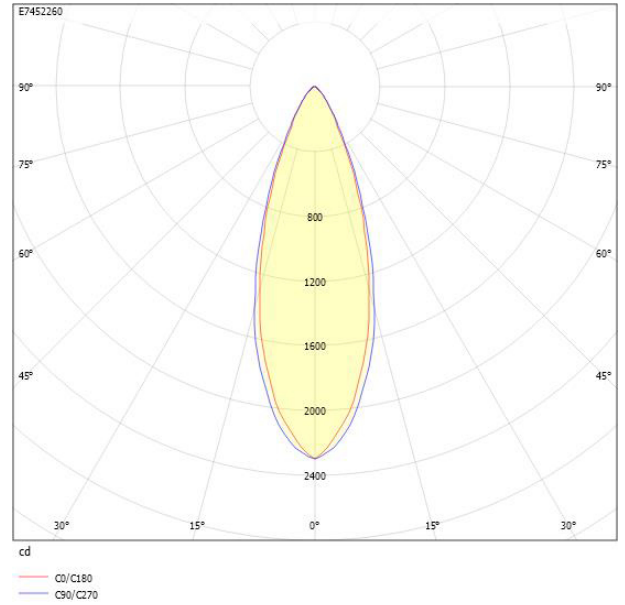

Ljusfördelningskurva