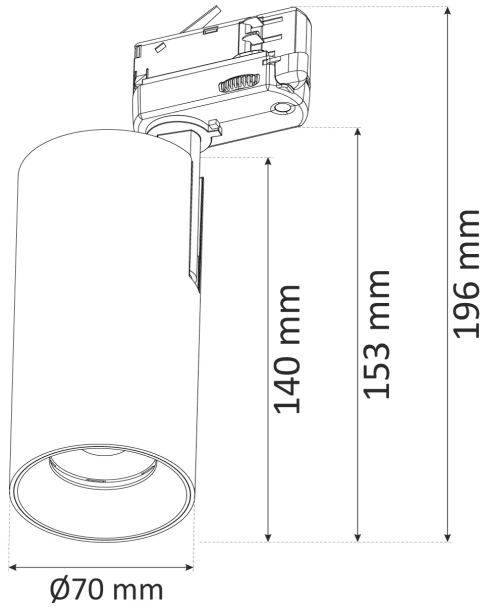

**Elektriska data (forts)**

Stroboskopeffektvärde SVM	0.1
Diameter (yttermått)	70 mm
Höjd/Djup	153 mm
Armatyr med begränsad ytemperatur "D" (EN 60598-2-24)	Nej
Bluetoothstyrd	Nej
Dimmer med tryckknapp	Nej
Dimning bakkant (phase cut-off)	Ja
Dimning DALI-2	Nej
Dimning framkant (phase cut-on)	Nej
Dimning potentiometer (integrerad)	Nej
Dimningsbar	Ja
Kapslingsklass (IP) framsida	IP20
Skyddsklass (IEC 61140)	I
Utbytbar drivdon	Ja
Färg hus/kapsling/stomme	Svart
Justerbarhet	Roterbar/Svängbar
Lämplig för skenmontage	Ja
Material hus/kapsling/stomme	Aluminium
Med ljuskälla	Ja
Med rörelsesensor	Nej
RAL-nummer	9005
Typ anslutning	Strömskenadapter
Typ av kabeldragning	Avslutning
Vikt	0.6 kg
Ytskydd	Pulverlackerad

## Måttritning