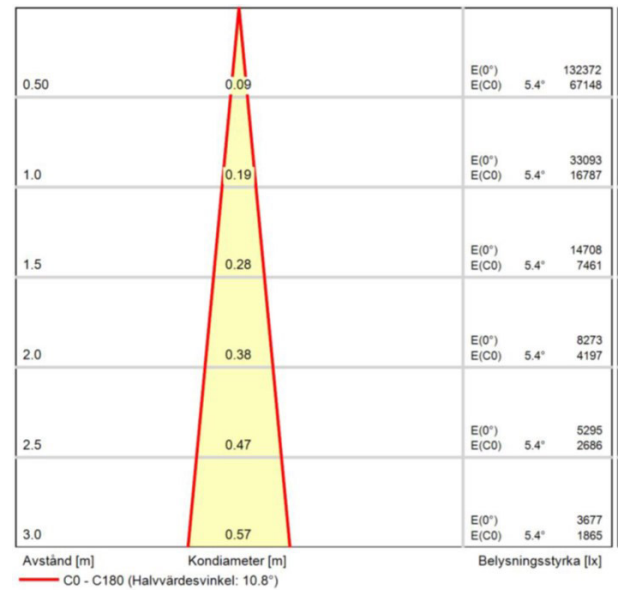

Ljusdiagram