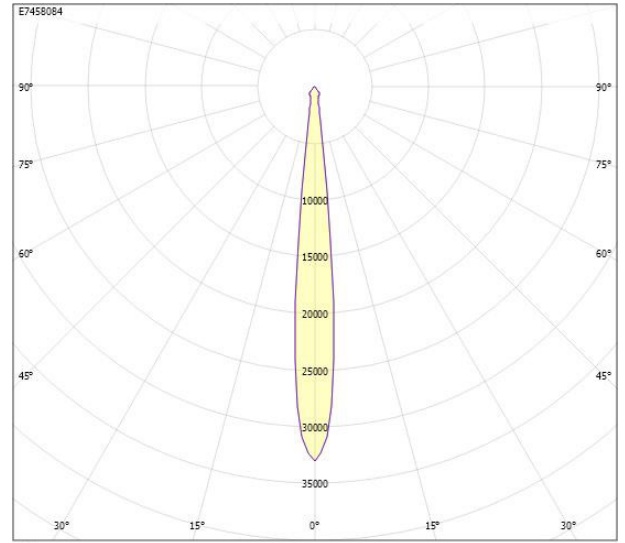

**Dimensioner**

Diameter (yttermått)	194 mm
----------------------	--------

**Dimensioner (forts)**

Höjd/Djup	122 mm
Inbyggnadsdiameter	180 mm
Inbyggnadshöjd	151 mm
Armatyr med begränsad ytemperatur "D" (EN 60598-2-24)	Nej
Bluetoothstyrd	Nej
Dimning bakkant (phase cut-off)	Nej
Dimning DALI	Nej
Dimning DALI-2	Nej
Dimning framkant (phase cut-on)	Nej
Dimningsbar	Nej
Kapslingsklass (IP) baksida	IP20
Kapslingsklass (IP) framsida	IP20
Skyddsklass (IEC 61140)	I
Utbytbar drivdon	Ja
Antal poler	3
Färg hus/kapsling/stomme	Vit
Justerbarhet	Roterbar/Svängbar
Lämplig för inbyggt/infällt montage	Ja
Lämplig för takmontering	Ja
Material hus/kapsling/stomme	Aluminium
Med ljuskälla	Ja
RAL-nummer	9016
Typ anslutning	Plugg (hane)
Typ av kabeldragning	Avslutning
Vikt	1.2 kg
Ytskydd	Pulverlackerad

## Måttritning

## Ljusfördelningskurva