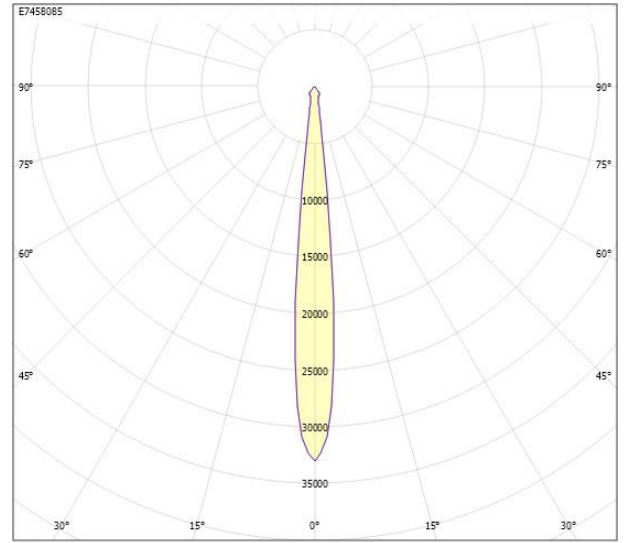

Måttritning

Ljusfördelningskurva

cd
 — C0/C180
 — C90/C270

UGR-tabell

Beräkning av bländning enligt UGR											
p Tak	80	70	70	50	50	80	70	70	50	50	
p Vågg	60	50	30	50	30	60	50	30	50	30	
p Golv	30	20	20	20	20	30	20	20	20	20	
Rumsstorlek X	Y	Blickriktning tvärs till tvärsaxel					Blickriktning längs till tvärsaxel				
2H	2H	17.2	19.1	19.7	19.3	19.9	17.2	19.1	19.7	19.3	19.9
2H	3H	17.1	19.0	19.6	19.3	19.8	17.1	19.0	19.6	19.3	19.8
2H	4H	17.1	18.9	19.5	19.2	19.8	17.1	18.9	19.5	19.2	19.8
2H	6H	17.1	18.9	19.5	19.3	19.7	17.1	18.9	19.5	19.3	19.7
2H	8H	17.1	18.9	19.4	19.3	19.7	17.1	18.9	19.4	19.3	19.7
2H	12H	17.0	18.9	19.4	19.3	19.7	17.0	18.9	19.4	19.3	19.7
4H	2H	17.0	18.9	19.5	19.2	19.7	17.0	18.9	19.5	19.2	19.7
4H	3H	16.9	18.8	19.3	19.2	19.6	16.9	18.8	19.3	19.2	19.6
4H	4H	16.9	18.8	19.2	19.2	19.6	16.9	18.8	19.2	19.2	19.6
4H	6H	16.9	18.8	19.2	19.2	19.5	16.9	18.8	19.2	19.2	19.5
4H	8H	16.9	18.9	19.2	19.3	19.6	16.9	18.9	19.2	19.3	19.6
4H	12H	16.9	18.9	19.2	19.3	19.6	16.9	18.9	19.2	19.3	19.6
8H	4H	16.8	18.7	19.0	19.1	19.4	16.8	18.7	19.0	19.1	19.4
8H	6H	16.8	18.8	19.0	19.3	19.5	16.8	18.8	19.0	19.3	19.5
8H	8H	16.9	18.9	19.1	19.3	19.5	16.9	18.9	19.1	19.3	19.5
8H	12H	16.9	18.9	19.1	19.4	19.5	16.9	18.9	19.1	19.4	19.5
12H	4H	16.7	18.7	19.0	19.1	19.4	16.7	18.7	19.0	19.1	19.4
12H	6H	16.8	18.8	19.0	19.3	19.4	16.8	18.8	19.0	19.3	19.4
12H	8H	16.9	18.9	19.0	19.4	19.5	16.9	18.9	19.0	19.4	19.5
Variation av blickriktning för tvärsaxel S											
S = 1.0H		+3.9 / -5.6					+3.9 / -5.6				
S = 1.5H		+6.6 / -8.3					+6.6 / -8.3				
S = 2.0H		+8.6 / -6.7					+8.6 / -6.7				
Standardtabell		BK00					BK00				
Korrektionsfaktor		0.7					0.7				
Korrigerade bländindikatorer raterade till total ljusflöde											