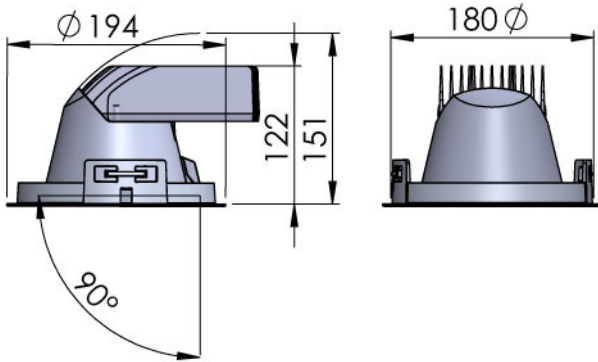

Måttritning