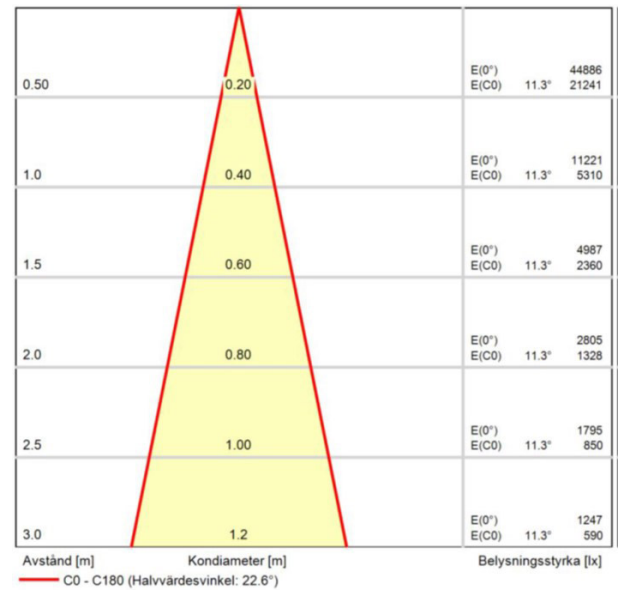

## Måttritning

## Ljusfördelningskurva

cd  
 — C0/C180  
 — C90/C270

## UGR-tabell

Beräkning av bländning enligt UGR											
p Tak	80	70	70	50	50	80	70	70	50	50	
p Vågg	60	50	30	50	30	60	50	30	50	30	
p Golv	30	20	20	20	20	30	20	20	20	20	
Rumsstorlek X	Y	Blickriktning tvärs till tvärsaxel					Blickriktning längs till tvärsaxel				
2H	2H	17.1	18.9	19.6	19.1	19.8	17.1	18.9	19.6	19.1	19.8
2H	3H	17.0	18.8	19.4	19.1	19.7	17.0	18.8	19.4	19.1	19.7
2H	4H	16.9	18.8	19.3	19.1	19.6	16.9	18.8	19.3	19.1	19.6
2H	6H	16.9	18.8	19.3	19.1	19.6	16.9	18.8	19.3	19.1	19.6
2H	8H	16.9	18.8	19.3	19.1	19.5	16.9	18.8	19.3	19.1	19.5
2H	12H	16.8	18.7	19.2	19.1	19.5	16.8	18.7	19.2	19.1	19.5
4H	2H	16.9	18.7	19.3	19.0	19.6	16.9	18.7	19.3	19.0	19.6
4H	3H	16.8	18.6	19.1	19.0	19.4	16.8	18.6	19.1	19.0	19.4
4H	4H	16.7	18.6	19.0	19.0	19.4	16.7	18.6	19.0	19.0	19.4
4H	6H	16.7	18.7	19.0	19.1	19.4	16.7	18.7	19.0	19.1	19.4
4H	8H	16.7	18.7	19.0	19.1	19.4	16.7	18.7	19.0	19.1	19.4
4H	12H	16.7	18.7	19.0	19.1	19.4	16.7	18.7	19.0	19.1	19.4
8H	4H	16.6	18.6	18.9	19.0	19.2	16.6	18.6	18.9	19.0	19.2
8H	6H	16.6	18.6	18.8	19.1	19.3	16.6	18.6	18.8	19.1	19.3
8H	8H	16.7	18.7	18.9	19.1	19.3	16.7	18.7	18.9	19.1	19.3
8H	12H	16.7	18.7	18.9	19.2	19.3	16.7	18.7	18.9	19.2	19.3
12H	4H	16.6	18.5	18.8	19.0	19.2	16.6	18.5	18.8	19.0	19.2
12H	6H	16.6	18.6	18.8	19.1	19.2	16.6	18.6	18.8	19.1	19.2
12H	8H	16.7	18.7	18.8	19.1	19.3	16.7	18.7	18.8	19.1	19.3

Variation av blickriktning för tvärsaxel S		
S = 1.0H	+3.9 / -5.8	+3.9 / -5.8
S = 1.5H	+6.6 / -6.3	+6.6 / -6.3
S = 2.0H	+8.6 / -7.0	+8.6 / -7.0

Standardtabell	BK00	BK00
Korrektionsfaktor	0.5	0.5

Korrigerade bländningskoefficienter relaterade till total ljusflöde.