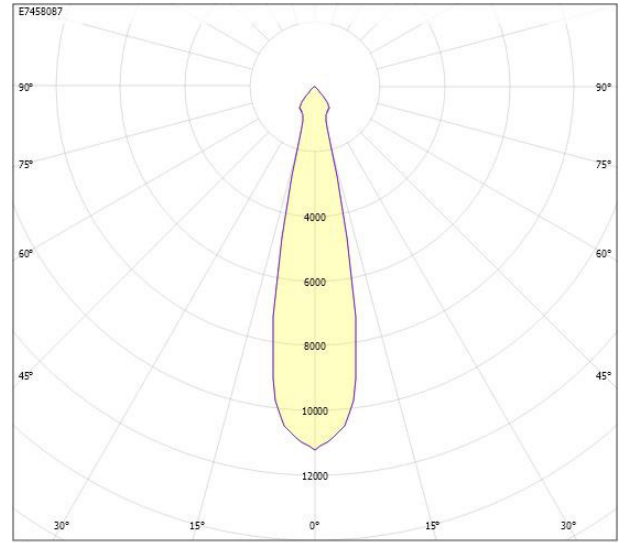

**Ljustekniska data**

Bibehållet ljusflöde vid genomsnittlig livslängd 50 000 tim (25 °C omgivning)	80 %
Flimmervärde Pst LM	0.1
Färgbeständighet (McAdam ellipse)	SDCM2
Färgtemperatur	3000 K
Färgtolkningsindex (CRI/Ra)	90-100
Ljusfördelare/spridare	Reflektor
Ljusfördelning	Symmetrisk
Ljuskälla	LED (utbytbar)
Ljusspridningsvinkel	20-40° (mediumstrålande)
Ljusuttag	Direkt
Nominellt ljusflöde (IEC 62722-2-1)	2620 lm
Reflektorfärg	Silver

**Dimensioner**

Diameter (yttermått)	194 mm
----------------------	--------

**Dimensioner (forts)**

Höjd/Djup	122 mm
Inbyggnadsdiameter	180 mm
Inbyggnadshöjd	151 mm
Armatyr med begränsad ytemperatur "D" (EN 60598-2-24)	Nej
Bluetoothstyrd	Nej
Dimning bakkant (phase cut-off)	Nej
Dimning DALI	Nej
Dimning DALI-2	Nej
Dimning framkant (phase cut-on)	Nej
Dimningsbar	Nej
Kapslingsklass (IP) baksida	IP20
Kapslingsklass (IP) framsida	IP20
Skyddsklass (IEC 61140)	I
Utbytbar drivdon	Ja
Antal poler	3
Färg hus/kapsling/stomme	Vit
Justerbarhet	Roterbar/Svängbar
Lämplig för inbyggt/infällt montage	Ja
Lämplig för takmontering	Ja
Material hus/kapsling/stomme	Aluminium
Med ljuskälla	Ja
RAL-nummer	9016
Typ anslutning	Plugg (hane)
Typ av kabeldragning	Avslutning
Vikt	1.2 kg
Ytskydd	Pulverlackerad

## Måttritning

## Ljusfördelningskurva

cd  
 — C0/C180  
 — C90/C270