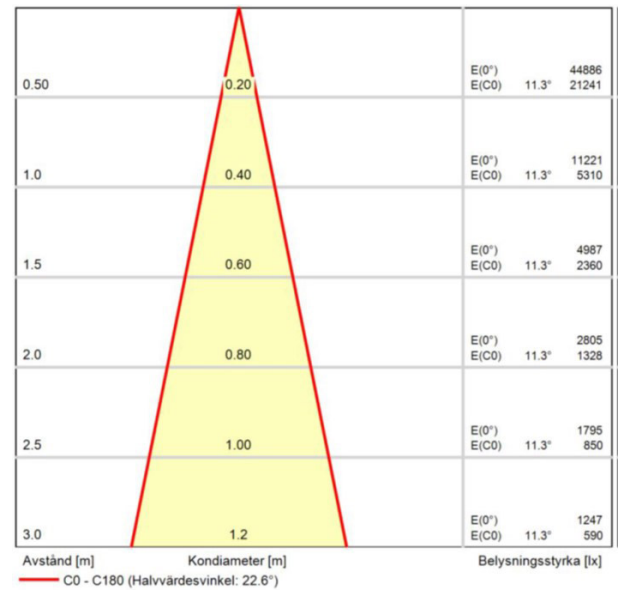

## Måttritning

## Ljusfördelningskurva

cd  
 — C0/C180  
 — C90/C270

## UGR-tabell

Beräkning av bländning enligt UGR											
p Tak	80	70	70	50	50	80	70	70	50	50	
p Vågg	60	50	30	50	30	60	50	30	50	30	
p Golv	30	20	20	20	20	30	20	20	20	20	
Rumsstorlek X	Y	Blickriktning tvärs till tvärsaxel					Blickriktning längs till tvärsaxel				
2H	2H	17.1	18.9	19.6	19.1	19.8	17.1	18.9	19.6	19.1	19.8
2H	3H	17.0	18.8	19.4	19.1	19.7	17.0	18.8	19.4	19.1	19.7
2H	4H	16.9	18.8	19.3	19.1	19.6	16.9	18.8	19.3	19.1	19.6
2H	6H	16.9	18.8	19.3	19.1	19.6	16.9	18.8	19.3	19.1	19.6
2H	8H	16.9	18.8	19.3	19.1	19.5	16.9	18.8	19.3	19.1	19.5
2H	12H	16.8	18.7	19.2	19.1	19.5	16.8	18.7	19.2	19.1	19.5
4H	2H	16.9	18.7	19.3	19.0	19.6	16.9	18.7	19.3	19.0	19.6
4H	3H	16.8	18.6	19.1	19.0	19.4	16.8	18.6	19.1	19.0	19.4
4H	4H	16.7	18.6	19.0	19.0	19.4	16.7	18.6	19.0	19.0	19.4
4H	6H	16.7	18.7	19.0	19.1	19.4	16.7	18.7	19.0	19.1	19.4
4H	8H	16.7	18.7	19.0	19.1	19.4	16.7	18.7	19.0	19.1	19.4
4H	12H	16.7	18.7	19.0	19.1	19.4	16.7	18.7	19.0	19.1	19.4
8H	4H	16.6	18.6	18.9	19.0	19.2	16.6	18.6	18.9	19.0	19.2
8H	6H	16.6	18.6	18.8	19.1	19.3	16.6	18.6	18.8	19.1	19.3
8H	8H	16.7	18.7	18.9	19.1	19.3	16.7	18.7	18.9	19.1	19.3
8H	12H	16.7	18.7	18.9	19.2	19.3	16.7	18.7	18.9	19.2	19.3
12H	4H	16.6	18.5	18.8	19.0	19.2	16.6	18.5	18.8	19.0	19.2
12H	6H	16.6	18.6	18.8	19.1	19.2	16.6	18.6	18.8	19.1	19.2
12H	8H	16.7	18.7	18.8	19.1	19.3	16.7	18.7	18.8	19.1	19.3

Variation av blickriktning för tvärsaxel S		
S = 1.0H	+3.9 / -5.8	+3.9 / -5.8
S = 1.5H	+6.6 / -8.3	+6.6 / -8.3
S = 2.0H	+8.6 / -7.0	+8.6 / -7.0

Standardtabell	BK00	BK00
Korrektionsfaktor	0.5	0.5

Korrigerade bländningskoefficienter relaterade till total ljusflöde.