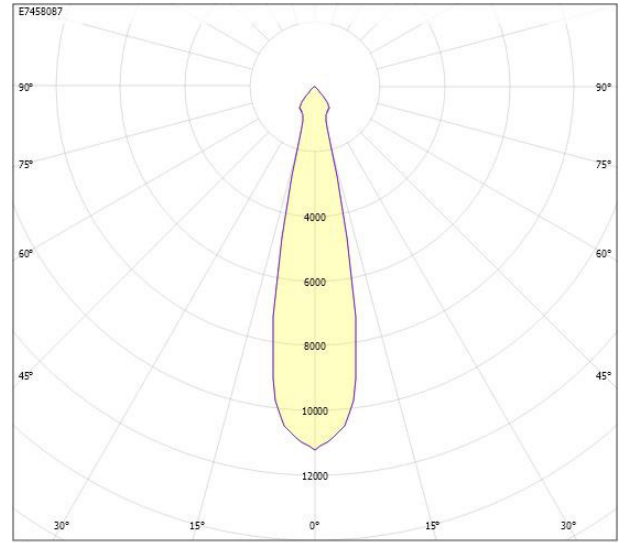

**Ljustekniska data**

Bibehållet ljusflöde vid genomsnittlig livslängd 50 000 tim (25 °C omgivning)	80 %
Flimmervärde Pst LM	0.1
Färgbeständighet (McAdam ellipse)	SDCM2
Färgtemperatur	3000 K
Färgtolkningsindex (CRI/Ra)	90-100
Ljuskälla	LED (utbytbar)
Ljusspridningsvinkel	20-40° (mediumstrålande)
Ljusuttag	Direkt
Nominellt ljusflöde (IEC 62722-2-1)	2620 lm
Reflektorfärg	Silver

**Dimensioner**

Diameter (yttermått)	194 mm
----------------------	--------

**Dimensioner (forts)**

Höjd/Djup	122 mm
Inbyggnadsdiameter	180 mm
Inbyggnadshöjd	151 mm
Armatyr med begränsad ytemperatur "D" (EN 60598-2-24)	Nej
Bluetoothstyrd	Nej
Dimning bakkant (phase cut-off)	Nej
Dimning DALI	Nej
Dimning DALI-2	Nej
Dimning framkant (phase cut-on)	Nej
Dimningsbar	Nej
Kapslingsklass (IP) baksida	IP20
Kapslingsklass (IP) framsida	IP20
Skyddsklass (IEC 61140)	I
Utbytbar drivdon	Ja
Antal poler	3
Färg hus/kapsling/stomme	Vit
Justerbarhet	Roterbar/Svängbar
Lämplig för inbyggt/infällt montage	Ja
Lämplig för takmontering	Ja
Material hus/kapsling/stomme	Aluminium
Med ljuskälla	Ja
RAL-nummer	9016
Typ anslutning	Plugg (hane)
Typ av kabeldragning	Avslutning
Vikt	1.2 kg
Ytskydd	Pulverlackerad

## Måttritning

## Ljusfördelningskurva

cd  
 — C0/C180  
 — C90/C270