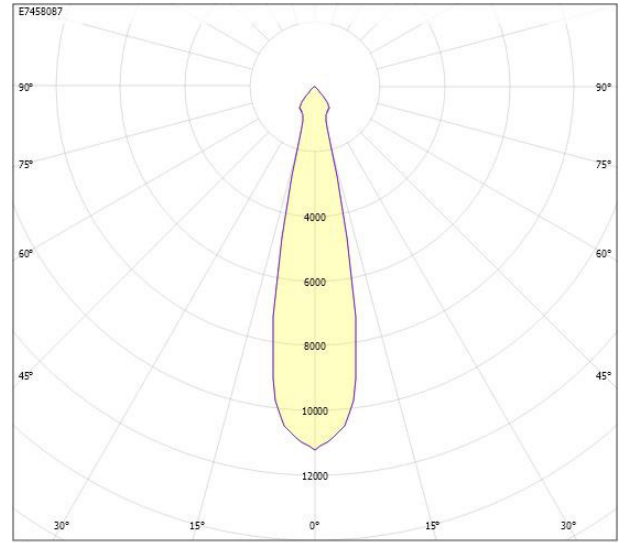

Måttritning

Ljusfördelningskurva

cd
 — C0/C180
 — C90/C270

UGR-tabell

Beräkning av bländning enligt UGR											
p Tak	80	70	70	50	50	80	70	70	50	50	
p Vågg	60	50	30	50	30	60	50	30	50	30	
p Golv	30	20	20	20	20	30	20	20	20	20	
Rumsstorlek X	Y	Blickriktning tvärs till tvärsaxel					Blickriktning längs till tvärsaxel				
2H	2H	17.1	18.9	19.6	19.1	19.8	17.1	18.9	19.6	19.1	19.8
2H	3H	17.0	18.8	19.4	19.1	19.7	17.0	18.8	19.4	19.1	19.7
2H	4H	16.9	18.8	19.3	19.1	19.6	16.9	18.8	19.3	19.1	19.6
2H	6H	16.9	18.8	19.3	19.1	19.6	16.9	18.8	19.3	19.1	19.6
2H	8H	16.9	18.8	19.3	19.1	19.5	16.9	18.8	19.3	19.1	19.5
2H	12H	16.8	18.7	19.2	19.1	19.5	16.8	18.7	19.2	19.1	19.5
4H	2H	16.9	18.7	19.3	19.0	19.6	16.9	18.7	19.3	19.0	19.6
4H	3H	16.8	18.6	19.1	19.0	19.4	16.8	18.6	19.1	19.0	19.4
4H	4H	16.7	18.6	19.0	19.0	19.4	16.7	18.6	19.0	19.0	19.4
4H	6H	16.7	18.7	19.0	19.1	19.4	16.7	18.7	19.0	19.1	19.4
4H	8H	16.7	18.7	19.0	19.1	19.4	16.7	18.7	19.0	19.1	19.4
4H	12H	16.7	18.7	19.0	19.1	19.4	16.7	18.7	19.0	19.1	19.4
8H	4H	16.6	18.6	18.9	19.0	19.2	16.6	18.6	18.9	19.0	19.2
8H	6H	16.6	18.6	18.8	19.1	19.3	16.6	18.6	18.8	19.1	19.3
8H	8H	16.7	18.7	18.9	19.1	19.3	16.7	18.7	18.9	19.1	19.3
8H	12H	16.7	18.7	18.9	19.2	19.3	16.7	18.7	18.9	19.2	19.3
12H	4H	16.6	18.5	18.8	19.0	19.2	16.6	18.5	18.8	19.0	19.2
12H	6H	16.6	18.6	18.8	19.1	19.2	16.6	18.6	18.8	19.1	19.2
12H	8H	16.7	18.7	18.8	19.1	19.3	16.7	18.7	18.8	19.1	19.3