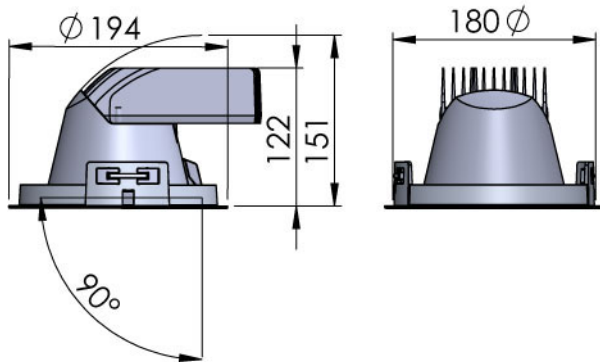

Måttritning