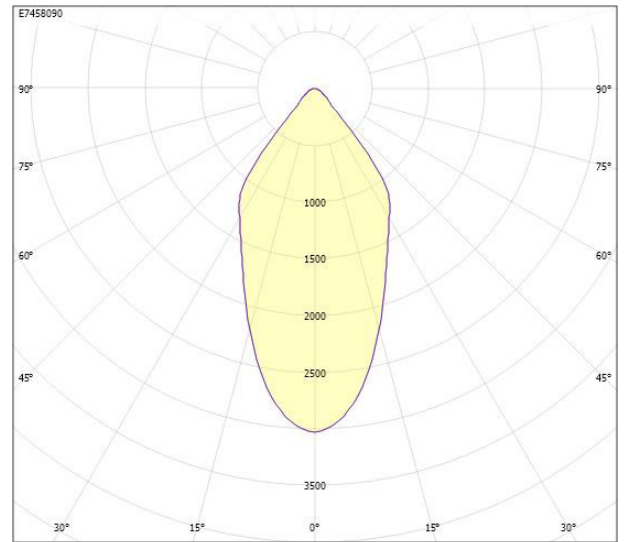

Måttritning

Ljusfördelningskurva

cd
 — C0/C180
 — C90/C270

UGR-tabell

Beräkning av bländning enligt UGR											
p Tak	80	70	70	50	50	80	70	70	50	50	
p Vågg	60	50	30	50	30	60	50	30	50	30	
p Golv	30	20	20	20	20	30	20	20	20	20	
Rumsstorlek X	Y	Blickriktning tvärs till tvärsaxel					Blickriktning längs till tvärsaxel				
2H	2H	20.9	22.7	23.5	23.0	23.7	20.9	22.7	23.5	23.0	23.7
2H	3H	21.0	22.8	23.5	23.1	23.7	21.0	22.8	23.5	23.1	23.7
2H	4H	21.0	22.8	23.5	23.1	23.7	21.0	22.8	23.5	23.1	23.7
2H	6H	20.9	22.8	23.4	23.1	23.7	20.9	22.8	23.4	23.1	23.7
2H	8H	20.9	22.8	23.4	23.1	23.7	20.9	22.8	23.4	23.1	23.7
2H	12H	20.9	22.8	23.3	23.1	23.6	20.9	22.8	23.3	23.1	23.6
4H	2H	20.8	22.7	23.3	23.0	23.6	20.8	22.7	23.3	23.0	23.6
4H	3H	20.9	22.8	23.4	23.2	23.7	20.9	22.8	23.4	23.2	23.7
4H	4H	21.0	22.9	23.3	23.2	23.7	21.0	22.9	23.3	23.2	23.7
4H	6H	21.0	22.9	23.3	23.3	23.7	21.0	22.9	23.3	23.3	23.7
4H	8H	21.0	22.9	23.3	23.3	23.7	21.0	22.9	23.3	23.3	23.7
4H	12H	21.0	22.9	23.2	23.3	23.6	21.0	22.9	23.2	23.3	23.6
8H	4H	20.9	22.8	23.2	23.2	23.6	20.9	22.8	23.2	23.2	23.6
8H	6H	20.9	22.9	23.2	23.3	23.6	20.9	22.9	23.2	23.3	23.6
8H	8H	21.0	22.9	23.2	23.4	23.6	21.0	22.9	23.2	23.4	23.6
8H	12H	21.0	22.9	23.1	23.4	23.6	21.0	22.9	23.1	23.4	23.6
12H	4H	20.8	22.8	23.1	23.2	23.5	20.8	22.8	23.1	23.2	23.5
12H	6H	20.9	22.9	23.1	23.3	23.6	20.9	22.9	23.1	23.3	23.6
12H	8H	20.9	22.9	23.1	23.4	23.6	20.9	22.9	23.1	23.4	23.6
Variation av blickriktning för tvärsaxel S											
S = 1.0H		+2.9 / -3.0					+2.9 / -3.0				
S = 1.5H		+5.3 / -3.9					+5.3 / -3.9				
S = 2.0H		+7.2 / -4.8					+7.2 / -4.8				
Standardtabell		BK01					BK01				
Korrektionsfaktor		4.8					4.8				
Korrigerade bländningsvärden redovisade till högst 1 justerade											