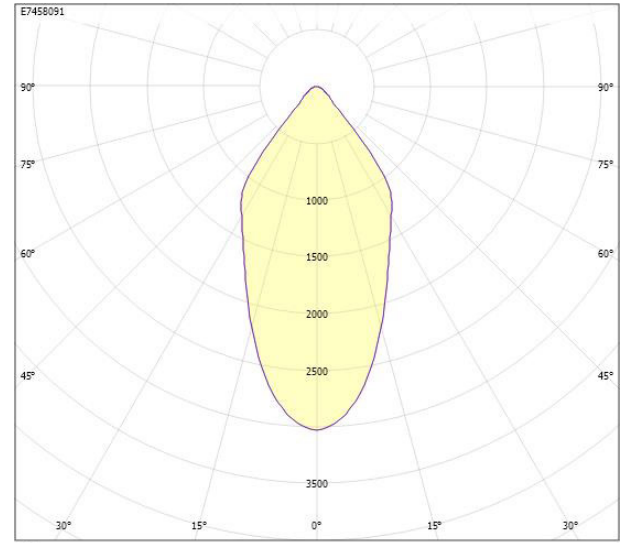

Måttritning

Ljusfördelningskurva

cd
 — C0/C180
 — C90/C270

UGR-tabell

Beräkning av bländning enligt UGR											
p Tak	80	70	70	50	50	80	70	70	50	50	
p Vågg	60	50	30	50	30	60	50	30	50	30	
p Golv	30	20	20	20	20	30	20	20	20	20	
Rumsstorlek X	Y	Blickriktning tvärs till tvärsaxel					Blickriktning längs till tvärsaxel				
2H	2H	20.9	22.7	23.5	23.0	23.7	20.9	22.7	23.5	23.0	23.7
2H	3H	21.0	22.8	23.5	23.1	23.7	21.0	22.8	23.5	23.1	23.7
2H	4H	21.0	22.8	23.5	23.1	23.7	21.0	22.8	23.5	23.1	23.7
2H	6H	20.9	22.8	23.4	23.1	23.7	20.9	22.8	23.4	23.1	23.7
2H	8H	20.9	22.8	23.4	23.1	23.7	20.9	22.8	23.4	23.1	23.7
2H	12H	20.9	22.8	23.3	23.1	23.6	20.9	22.8	23.3	23.1	23.6
4H	2H	20.8	22.7	23.3	23.0	23.6	20.8	22.7	23.3	23.0	23.6
4H	3H	20.9	22.8	23.4	23.2	23.7	20.9	22.8	23.4	23.2	23.7
4H	4H	21.0	22.9	23.3	23.2	23.7	21.0	22.9	23.3	23.2	23.7
4H	6H	21.0	22.9	23.3	23.3	23.7	21.0	22.9	23.3	23.3	23.7
4H	8H	21.0	22.9	23.3	23.3	23.7	21.0	22.9	23.3	23.3	23.7
4H	12H	21.0	22.9	23.2	23.3	23.6	21.0	22.9	23.2	23.3	23.6
8H	4H	20.9	22.8	23.2	23.2	23.6	20.9	22.8	23.2	23.2	23.6
8H	6H	20.9	22.9	23.2	23.3	23.6	20.9	22.9	23.2	23.3	23.6
8H	8H	21.0	22.9	23.2	23.4	23.6	21.0	22.9	23.2	23.4	23.6
8H	12H	21.0	22.9	23.1	23.4	23.6	21.0	22.9	23.1	23.4	23.6
12H	4H	20.8	22.8	23.1	23.2	23.5	20.8	22.8	23.1	23.2	23.5
12H	6H	20.9	22.9	23.1	23.3	23.6	20.9	22.9	23.1	23.3	23.6
12H	8H	20.9	22.9	23.1	23.4	23.6	20.9	22.9	23.1	23.4	23.6
Variation av blickriktning för tvärsaxel S											
S = 1.0H		+2.9 / -3.0					+2.9 / -3.0				
S = 1.5H		+5.3 / -3.9					+5.3 / -3.9				
S = 2.0H		+7.2 / -4.8					+7.2 / -4.8				
Standardtabell		BK01					BK01				
Korrektionsfaktor		4.8					4.8				
Korrigerade bländindikatorer relaterade till total ljusflöde											