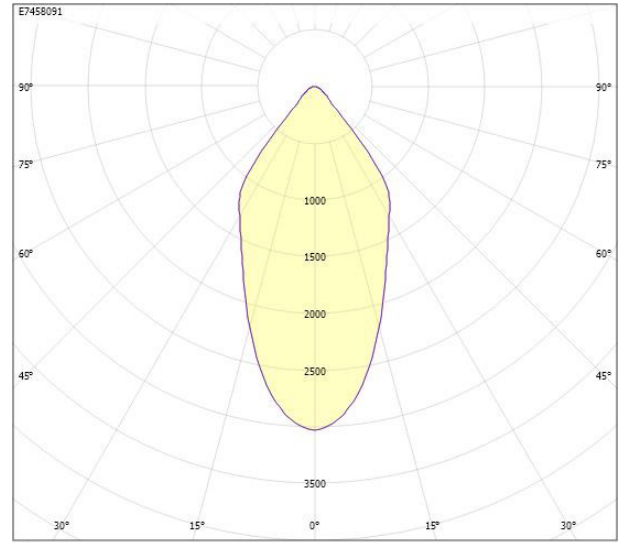

Måttritning

Ljusfördelningskurva

UGR-tabell

Beräkning av bländning enligt UGR											
p Tak	80	70	70	50	50	80	70	70	50	50	
p Vågg	60	50	30	50	30	60	50	30	50	30	
p Golv	30	20	20	20	20	30	20	20	20	20	
Rumsstorlek X	Y	Blickriktning tvärs till tvärsaxel					Blickriktning längs till tvärsaxel				
2H	2H	20.9	22.7	23.5	23.0	23.7	20.9	22.7	23.5	23.0	23.7
2H	3H	21.0	22.8	23.5	23.1	23.7	21.0	22.8	23.5	23.1	23.7
2H	4H	21.0	22.8	23.5	23.1	23.7	21.0	22.8	23.5	23.1	23.7
2H	6H	20.9	22.8	23.4	23.1	23.7	20.9	22.8	23.4	23.1	23.7
2H	8H	20.9	22.8	23.4	23.1	23.7	20.9	22.8	23.4	23.1	23.7
2H	12H	20.9	22.8	23.3	23.1	23.6	20.9	22.8	23.3	23.1	23.6
4H	2H	20.8	22.7	23.3	23.0	23.6	20.8	22.7	23.3	23.0	23.6
4H	3H	20.9	22.8	23.4	23.2	23.7	20.9	22.8	23.4	23.2	23.7
4H	4H	21.0	22.9	23.3	23.2	23.7	21.0	22.9	23.3	23.2	23.7
4H	6H	21.0	22.9	23.3	23.3	23.7	21.0	22.9	23.3	23.3	23.7
4H	8H	21.0	22.9	23.3	23.3	23.7	21.0	22.9	23.3	23.3	23.7
4H	12H	21.0	22.9	23.2	23.3	23.6	21.0	22.9	23.2	23.3	23.6
8H	4H	20.9	22.8	23.2	23.2	23.6	20.9	22.8	23.2	23.2	23.6
8H	6H	20.9	22.9	23.2	23.3	23.6	20.9	22.9	23.2	23.3	23.6
8H	8H	21.0	22.9	23.2	23.4	23.6	21.0	22.9	23.2	23.4	23.6
8H	12H	21.0	22.9	23.1	23.4	23.6	21.0	22.9	23.1	23.4	23.6
12H	4H	20.8	22.8	23.1	23.2	23.5	20.8	22.8	23.1	23.2	23.5
12H	6H	20.9	22.9	23.1	23.3	23.6	20.9	22.9	23.1	23.3	23.6
12H	8H	20.9	22.9	23.1	23.4	23.6	20.9	22.9	23.1	23.4	23.6
Variation av blickriktning för tvärsaxel S											
S = 1.0H		+2.9 / -3.0					+2.9 / -3.0				
S = 1.5H		+5.3 / -3.9					+5.3 / -3.9				
S = 2.0H		+7.2 / -4.8					+7.2 / -4.8				
Standardtabell		BK01					BK01				
Korrektionsfaktor		4.8					4.8				
Korrigerade bländindikatorer relaterade till total ljusflöde											