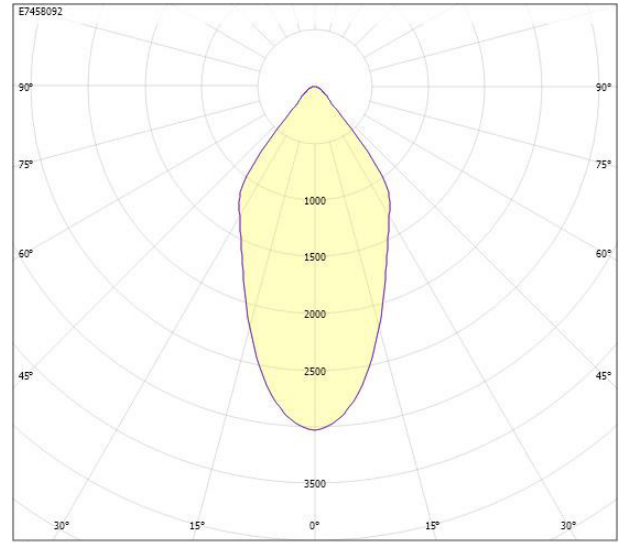

Måttritning

Ljusfördelningskurva

cd
 — C0/C180
 — C90/C270

UGR-tabell

Beräkning av bländning enligt UGR											
p Tak	80	70	70	50	50	80	70	70	50	50	
p Vägg	60	50	30	50	30	60	50	30	50	30	
p Golv	30	20	20	20	20	30	20	20	20	20	
Rumsstorlek X	Y	Blickriktning tvärs till tvärsaxel					Blickriktning längs till tvärsaxel				
2H	2H	20.9	22.7	23.5	23.0	23.7	20.9	22.7	23.5	23.0	23.7
2H	3H	21.0	22.8	23.5	23.1	23.7	21.0	22.8	23.5	23.1	23.7
2H	4H	21.0	22.8	23.5	23.1	23.7	21.0	22.8	23.5	23.1	23.7
2H	6H	20.9	22.8	23.4	23.1	23.7	20.9	22.8	23.4	23.1	23.7
2H	8H	20.9	22.8	23.4	23.1	23.7	20.9	22.8	23.4	23.1	23.7
2H	12H	20.9	22.8	23.3	23.1	23.6	20.9	22.8	23.3	23.1	23.6
4H	2H	20.8	22.7	23.3	23.0	23.6	20.8	22.7	23.3	23.0	23.6
4H	3H	20.9	22.8	23.4	23.2	23.7	20.9	22.8	23.4	23.2	23.7
4H	4H	21.0	22.9	23.3	23.2	23.7	21.0	22.9	23.3	23.2	23.7
4H	6H	21.0	22.9	23.3	23.3	23.7	21.0	22.9	23.3	23.3	23.7
4H	8H	21.0	22.9	23.3	23.3	23.7	21.0	22.9	23.3	23.3	23.7
4H	12H	21.0	22.9	23.2	23.3	23.6	21.0	22.9	23.2	23.3	23.6
8H	4H	20.9	22.8	23.2	23.2	23.6	20.9	22.8	23.2	23.2	23.6
8H	6H	20.9	22.9	23.2	23.3	23.6	20.9	22.9	23.2	23.3	23.6
8H	8H	21.0	22.9	23.2	23.4	23.6	21.0	22.9	23.2	23.4	23.6
8H	12H	21.0	22.9	23.1	23.4	23.6	21.0	22.9	23.1	23.4	23.6
12H	4H	20.8	22.8	23.1	23.2	23.5	20.8	22.8	23.1	23.2	23.5
12H	6H	20.9	22.9	23.1	23.3	23.6	20.9	22.9	23.1	23.3	23.6
12H	8H	20.9	22.9	23.1	23.4	23.6	20.9	22.9	23.1	23.4	23.6
Variation av blickriktning för tvärsaxel S											
S = 1.0H		+2.9 / -3.0					+2.9 / -3.0				
S = 1.5H		+5.3 / -3.9					+5.3 / -3.9				
S = 2.0H		+7.2 / -4.8					+7.2 / -4.8				
Standardtabell		BK01					BK01				
Korrektionsfaktor		4.8					4.8				
Korrigerade bländindikatorer relaterade till total ljusflöde											