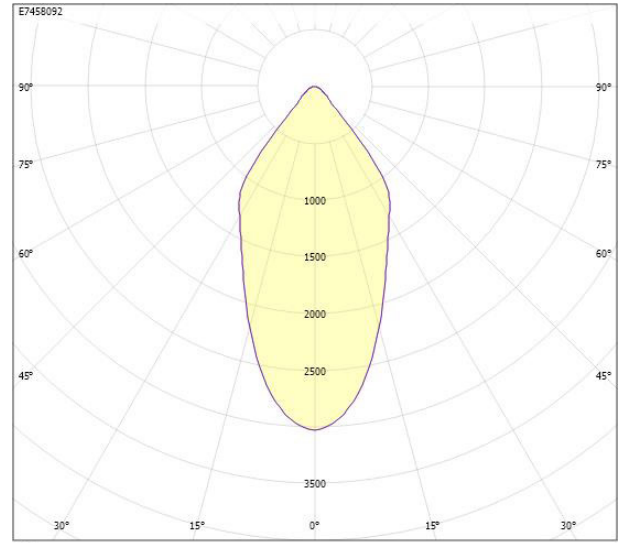

Måttritning

Ljusfördelningskurva

cd
 — C0/C180
 — C90/C270

UGR-tabell

Beräkning av bländning enligt UGR											
p Tak	80	70	70	50	50	80	70	70	50	50	
p Vågg	60	50	30	50	30	60	50	30	50	30	
p Golv	30	20	20	20	20	30	20	20	20	20	
Rumsstorlek X	Y	Blickriktning tvärs till tvärsaxel					Blickriktning längs till tvärsaxel				
2H	2H	20.9	22.7	23.5	23.0	23.7	20.9	22.7	23.5	23.0	23.7
2H	3H	21.0	22.8	23.5	23.1	23.7	21.0	22.8	23.5	23.1	23.7
2H	4H	21.0	22.8	23.5	23.1	23.7	21.0	22.8	23.5	23.1	23.7
2H	6H	20.9	22.8	23.4	23.1	23.7	20.9	22.8	23.4	23.1	23.7
2H	8H	20.9	22.8	23.4	23.1	23.7	20.9	22.8	23.4	23.1	23.7
2H	12H	20.9	22.8	23.3	23.1	23.6	20.9	22.8	23.3	23.1	23.6
4H	2H	20.8	22.7	23.3	23.0	23.6	20.8	22.7	23.3	23.0	23.6
4H	3H	20.9	22.8	23.4	23.2	23.7	20.9	22.8	23.4	23.2	23.7
4H	4H	21.0	22.9	23.3	23.2	23.7	21.0	22.9	23.3	23.2	23.7
4H	6H	21.0	22.9	23.3	23.3	23.7	21.0	22.9	23.3	23.3	23.7
4H	8H	21.0	22.9	23.3	23.3	23.7	21.0	22.9	23.3	23.3	23.7
4H	12H	21.0	22.9	23.2	23.3	23.6	21.0	22.9	23.2	23.3	23.6
8H	4H	20.9	22.8	23.2	23.2	23.6	20.9	22.8	23.2	23.2	23.6
8H	6H	20.9	22.9	23.2	23.3	23.6	20.9	22.9	23.2	23.3	23.6
8H	8H	21.0	22.9	23.2	23.4	23.6	21.0	22.9	23.2	23.4	23.6
8H	12H	21.0	22.9	23.1	23.4	23.6	21.0	22.9	23.1	23.4	23.6
12H	4H	20.8	22.8	23.1	23.2	23.5	20.8	22.8	23.1	23.2	23.5
12H	6H	20.9	22.9	23.1	23.3	23.6	20.9	22.9	23.1	23.3	23.6
12H	8H	20.9	22.9	23.1	23.4	23.6	20.9	22.9	23.1	23.4	23.6
Variation av blickriktning för tvärsaxel S											
S = 1.0H		+2.9 / -3.0					+2.9 / -3.0				
S = 1.5H		+5.3 / -3.9					+5.3 / -3.9				
S = 2.0H		+7.2 / -4.8					+7.2 / -4.8				
Standardtabell		BK01					BK01				
Korrektionsfaktor		4.8					4.8				
Korrigerade bländindikatorer relaterade till total ljusflöde											