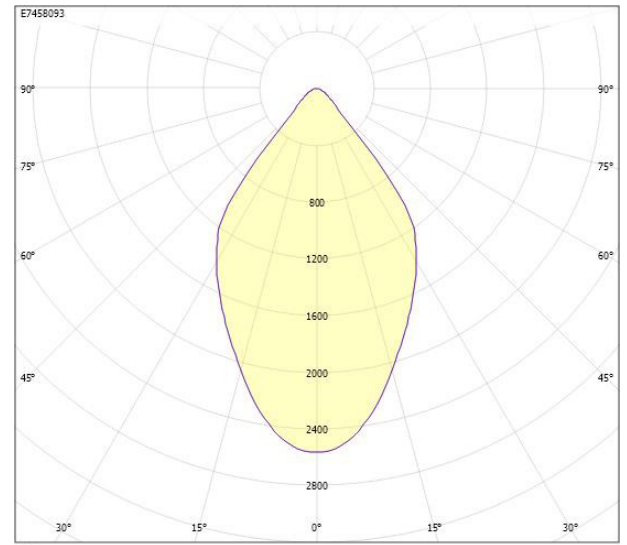

Ljusfördelningskurva

cd
— C0/C180
— C90/C270

UGR-tabell

Beräkning av bländning enligt UGR												
p Tak	80	70	70	50	50	80	70	70	50	50		
p Vägg	60	50	30	50	30	60	50	30	50	30		
p Golv	30	20	20	20	20	30	20	20	20	20		
Rumsstorlek X	Y	Blickriktning tvärs till tvärsaxel					Blickriktning längs till tvärsaxel					
2H	2H	21.1	22.9	23.7	23.2	23.9	21.1	22.9	23.7	23.2	23.9	
2H	3H	21.1	23.0	23.7	23.3	23.9	21.1	23.0	23.7	23.3	23.9	
2H	4H	21.1	23.0	23.6	23.3	23.9	21.1	23.0	23.6	23.3	23.9	
2H	6H	21.1	22.9	23.6	23.3	23.8	21.1	22.9	23.6	23.3	23.8	
2H	8H	21.1	22.9	23.5	23.3	23.8	21.1	22.9	23.5	23.3	23.8	
2H	12H	21.0	22.9	23.5	23.3	23.8	21.0	22.9	23.5	23.3	23.8	
4H	2H	21.0	22.9	23.5	23.2	23.8	21.0	22.9	23.5	23.2	23.8	
4H	3H	21.1	23.0	23.5	23.3	23.8	21.1	23.0	23.5	23.3	23.8	
4H	4H	21.1	23.0	23.5	23.4	23.8	21.1	23.0	23.5	23.4	23.8	
4H	6H	21.1	23.0	23.4	23.4	23.8	21.1	23.0	23.4	23.4	23.8	
4H	8H	21.1	23.0	23.4	23.4	23.8	21.1	23.0	23.4	23.4	23.8	
4H	12H	21.1	23.0	23.3	23.4	23.7	21.1	23.0	23.3	23.4	23.7	
8H	4H	21.0	22.9	23.3	23.4	23.7	21.0	22.9	23.3	23.4	23.7	
8H	6H	21.0	23.0	23.3	23.4	23.7	21.0	23.0	23.3	23.4	23.7	
8H	8H	21.0	23.0	23.2	23.5	23.7	21.0	23.0	23.2	23.5	23.7	
8H	12H	21.0	23.0	23.2	23.5	23.7	21.0	23.0	23.2	23.5	23.7	
12H	4H	21.0	22.9	23.2	23.3	23.6	21.0	22.9	23.2	23.3	23.6	
12H	6H	21.0	23.0	23.2	23.4	23.6	21.0	23.0	23.2	23.4	23.6	
12H	8H	21.0	23.0	23.2	23.5	23.6	21.0	23.0	23.2	23.5	23.6	
Variation av blickriktning för tvärsaxel S												
S = 1.0H		+3.1 / -3.4					+3.1 / -3.4					
S = 1.5H		+5.5 / -4.4					+5.5 / -4.4					
S = 2.0H		+7.4 / -5.3					+7.4 / -5.3					
Standardtabell		BK01					BK01					
Korrektionsfaktor		5.0					5.0					
Korrigerade bländindikatorer relaterade till total ljusflöde