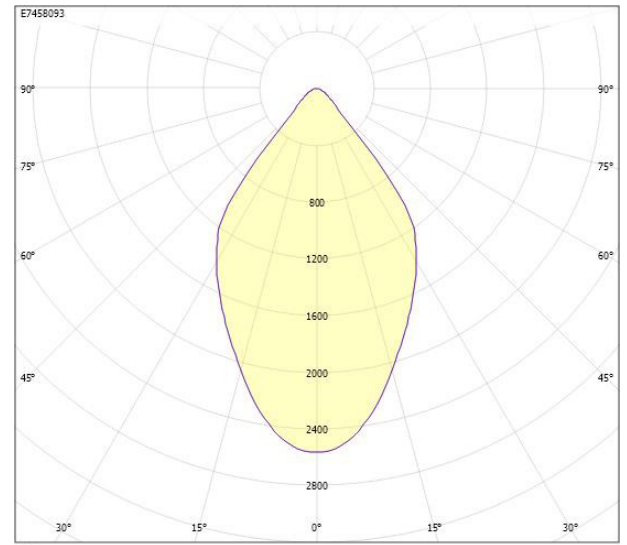

### Dimensioner

Diameter (yttermått)	194 mm
----------------------	--------

## Måttritning

## Ljusfördelningskurva

cd  
 — C0/C180  
 — C90/C270