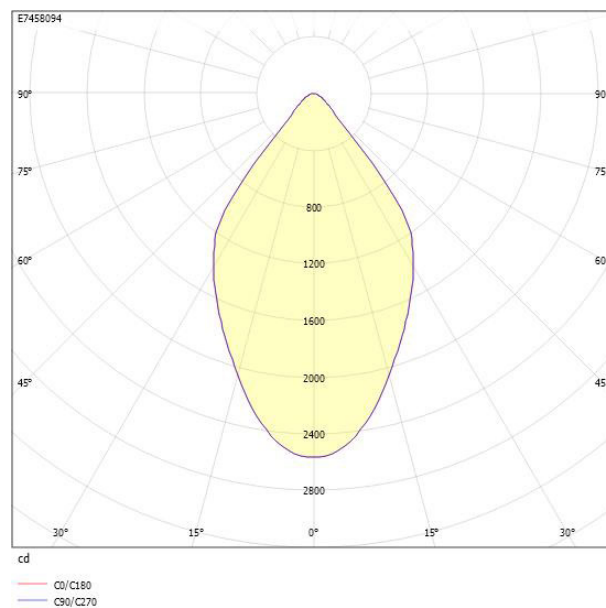

Måttritning

Ljusfördelningskurva

UGR-tabell

Beräkning av bländning enligt UGR												
p Tak	80	70	70	50	50	80	70	70	50	50		
p Vägg	60	50	30	50	30	60	50	30	50	30		
p Golv	30	20	20	20	20	30	20	20	20	20		
Rumsstorlek	X	Y	Blickriktning tvärs till tvärsaxel					Blickriktning längs till tvärsaxel				
2H	2H	21.1	22.9	23.7	23.2	23.9	21.1	22.9	23.7	23.2	23.9	
2H	3H	21.1	23.0	23.7	23.3	23.9	21.1	23.0	23.7	23.3	23.9	
2H	4H	21.1	23.0	23.6	23.3	23.9	21.1	23.0	23.6	23.3	23.9	
2H	6H	21.1	22.9	23.6	23.3	23.8	21.1	22.9	23.6	23.3	23.8	
2H	8H	21.1	22.9	23.5	23.3	23.8	21.1	22.9	23.5	23.3	23.8	
2H	12H	21.0	22.9	23.5	23.3	23.8	21.0	22.9	23.5	23.3	23.8	
4H	2H	21.0	22.9	23.5	23.2	23.8	21.0	22.9	23.5	23.2	23.8	
4H	3H	21.1	23.0	23.5	23.3	23.8	21.1	23.0	23.5	23.3	23.8	
4H	4H	21.1	23.0	23.5	23.4	23.8	21.1	23.0	23.5	23.4	23.8	
4H	6H	21.1	23.0	23.4	23.4	23.8	21.1	23.0	23.4	23.4	23.8	
4H	8H	21.1	23.0	23.4	23.4	23.8	21.1	23.0	23.4	23.4	23.8	
4H	12H	21.1	23.0	23.3	23.4	23.7	21.1	23.0	23.3	23.4	23.7	
8H	4H	21.0	22.9	23.3	23.4	23.7	21.0	22.9	23.3	23.4	23.7	
8H	6H	21.0	23.0	23.3	23.4	23.7	21.0	23.0	23.3	23.4	23.7	
8H	8H	21.0	23.0	23.2	23.5	23.7	21.0	23.0	23.2	23.5	23.7	
8H	12H	21.0	23.0	23.2	23.5	23.7	21.0	23.0	23.2	23.5	23.7	
12H	4H	21.0	22.9	23.2	23.3	23.6	21.0	22.9	23.2	23.3	23.6	
12H	6H	21.0	23.0	23.2	23.4	23.6	21.0	23.0	23.2	23.4	23.6	
12H	8H	21.0	23.0	23.2	23.5	23.6	21.0	23.0	23.2	23.5	23.6	
Variation av blickriktning för tvärsaxel S												
S = 1.0H		+3.1 / -3.4					+3.1 / -3.4					
S = 1.5H		+5.5 / -4.4					+5.5 / -4.4					
S = 2.0H		+7.4 / -5.3					+7.4 / -5.3					
Standardtabell		BK01					BK01					
Korrektionsfaktor		5.0					5.0					
Korrigerade bländindikatorer relaterade till total ljusflöde												