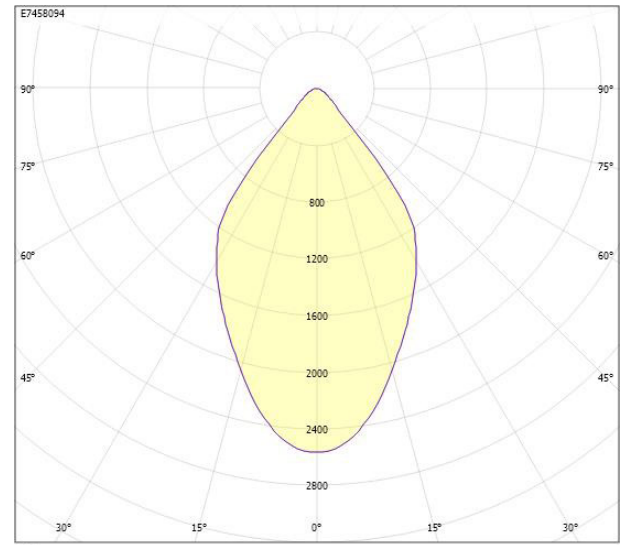

Mått ritning

Ljusfördelningskurva

cd
 — C0/C180
 — C90/C270

UGR-tabell

Beräkning av bländning enligt UGR												
p Tak	80	70	70	50	50	80	70	70	50	50		
p Vågg	60	50	30	50	30	60	50	30	50	30		
p Golv	30	20	20	20	20	30	20	20	20	20		
Rumsstorlek X	Y	Blickriktning tvärs till tvärsaxel					Blickriktning längs till tvärsaxel					
2H	2H	21.1	22.9	23.7	23.2	23.9	21.1	22.9	23.7	23.2	23.9	
2H	3H	21.1	23.0	23.7	23.3	23.9	21.1	23.0	23.7	23.3	23.9	
2H	4H	21.1	23.0	23.6	23.3	23.9	21.1	23.0	23.6	23.3	23.9	
2H	6H	21.1	22.9	23.6	23.3	23.8	21.1	22.9	23.6	23.3	23.8	
2H	8H	21.1	22.9	23.5	23.3	23.8	21.1	22.9	23.5	23.3	23.8	
2H	12H	21.0	22.9	23.5	23.3	23.8	21.0	22.9	23.5	23.3	23.8	
4H	2H	21.0	22.9	23.5	23.2	23.8	21.0	22.9	23.5	23.2	23.8	
4H	3H	21.1	23.0	23.5	23.3	23.8	21.1	23.0	23.5	23.3	23.8	
4H	4H	21.1	23.0	23.5	23.4	23.8	21.1	23.0	23.5	23.4	23.8	
4H	6H	21.1	23.0	23.4	23.4	23.8	21.1	23.0	23.4	23.4	23.8	
4H	8H	21.1	23.0	23.4	23.4	23.8	21.1	23.0	23.4	23.4	23.8	
4H	12H	21.1	23.0	23.3	23.4	23.7	21.1	23.0	23.3	23.4	23.7	
8H	4H	21.0	22.9	23.3	23.4	23.7	21.0	22.9	23.3	23.4	23.7	
8H	6H	21.0	23.0	23.3	23.4	23.7	21.0	23.0	23.3	23.4	23.7	
8H	8H	21.0	23.0	23.2	23.5	23.7	21.0	23.0	23.2	23.5	23.7	
8H	12H	21.0	23.0	23.2	23.5	23.7	21.0	23.0	23.2	23.5	23.7	
12H	4H	21.0	22.9	23.2	23.3	23.6	21.0	22.9	23.2	23.3	23.6	
12H	6H	21.0	23.0	23.2	23.4	23.6	21.0	23.0	23.2	23.4	23.6	
12H	8H	21.0	23.0	23.2	23.5	23.6	21.0	23.0	23.2	23.5	23.6	
Variation av blickriktning för tvärsaxel S												
S = 1.0H		+3.1 / -3.4					+3.1 / -3.4					
S = 1.5H		+5.5 / -4.4					+5.5 / -4.4					
S = 2.0H		+7.4 / -5.3					+7.4 / -5.3					
Standardtabell		BK01					BK01					
Korrektionsfaktor		5.0					5.0					
Korrigerade bländindikatorer relaterade till total ljusflöde												