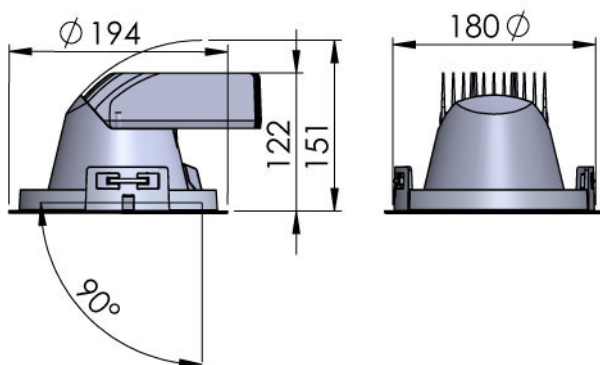

Måttritning