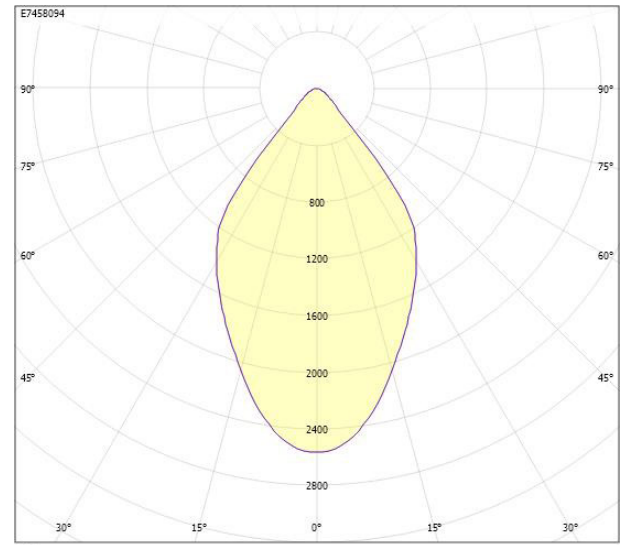

**Dimensioner**

Diameter (yttermått)	194 mm
----------------------	--------

**Dimensioner (forts)**

Höjd/Djup	122 mm
Inbyggnadsdiameter	180 mm
Inbyggnadshöjd	151 mm
Armatyr med begränsad ytemperatur "D" (EN 60598-2-24)	Nej
Bluetoothstyrd	Nej
Dimning bakkant (phase cut-off)	Nej
Dimning DALI	Nej
Dimning DALI-2	Nej
Dimning framkant (phase cut-on)	Nej
Dimningsbar	Nej
Kapslingsklass (IP) baksida	IP20
Kapslingsklass (IP) framsida	IP20
Skyddsklass (IEC 61140)	I
Utbytbar drivdon	Ja
Antal poler	3
Färg hus/kapsling/stomme	Svart
Justerbarhet	Roterbar/Svängbar
Lämplig för inbyggt/infällt montage	Ja
Lämplig för takmontering	Ja
Material hus/kapsling/stomme	Aluminium
Med ljuskälla	Ja
RAL-nummer	9005
Typ anslutning	Plugg (hane)
Typ av kabeldragning	Avslutning
Vikt	1.2 kg
Ytskydd	Pulverlackerad

## Måttritning

## Ljusfördelningskurva

cd  
 — C0/C180  
 — C90/C270