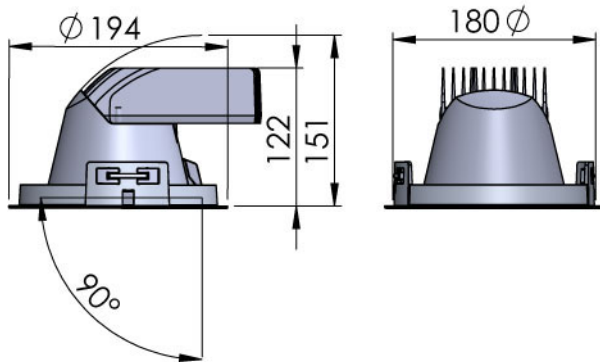

# LUNA 180 HE 50° SVART 930

E7458094

Luna 180 HE är en energieffektiv ställbar och vridbar downlight med hög färgåtergivning CRI > 90 (R9 > 50) för infällt montage i undertak. Armaturen har en effektiv facetterad reflektor och är försedd med skyddsglas för att skydda mot damm och smuts. Stomme och reflektor av aluminium. Ställbar höjdled 90°, roterbar sidled 355°. Monteras infälld i undertak med taktjocklek 25 mm. Monterings-skiva används med fördel vid mjuka tak, beställs separat. Levereras med 2,5 m anslutningsledning och stickpropp. Separat drivdonsbox, anslutningsledning mellan drivdonsbox och armatur är ca 45 cm. Vikt på armatur avser enbart armatur exkl. drivdon och anslutningsledning.

**Dimensioner**

Diameter (yttermått)	194 mm
----------------------	--------

**Dimensioner (forts)**

Höjd/Djup	122 mm
Inbyggnadsdiameter	180 mm
Inbyggnadshöjd	151 mm
Armatyr med begränsad ytemperatur "D" (EN 60598-2-24)	Nej
Bluetoothstyrd	Nej
Dimning bakkant (phase cut-off)	Nej
Dimning DALI	Nej
Dimning DALI-2	Nej
Dimning framkant (phase cut-on)	Nej
Dimningsbar	Nej
Kapslingsklass (IP) baksida	IP20
Kapslingsklass (IP) framsida	IP20
Skyddsklass (IEC 61140)	I
Utbytbar drivdon	Ja
Antal poler	3
Färg hus/kapsling/stomme	Svart
Justerbarhet	Roterbar/Svängbar
Lämplig för inbyggt/infällt montage	Ja
Lämplig för takmontering	Ja
Material hus/kapsling/stomme	Aluminium
Med ljuskälla	Ja
RAL-nummer	9005
Typ anslutning	Plugg (hane)
Typ av kabeldragning	Avslutning
Vikt	1.2 kg
Ytskydd	Pulverlackerad

## Måttritning