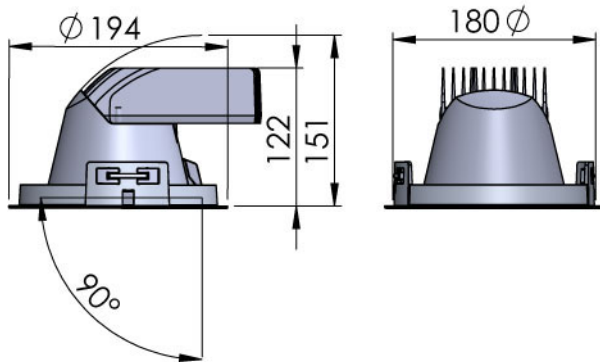

Mått ritning