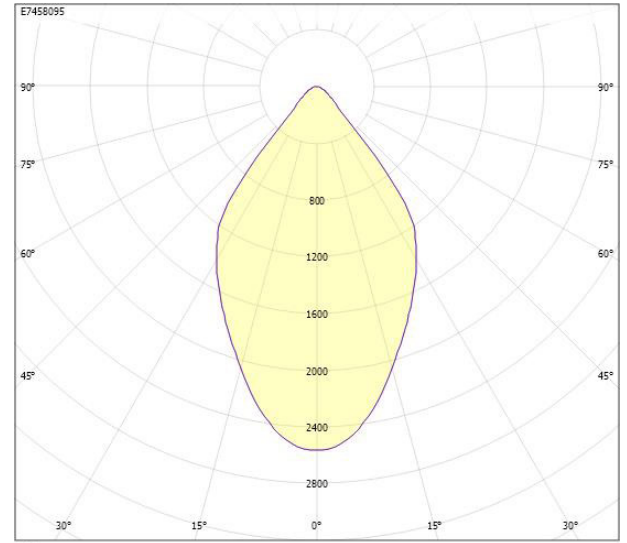

Måttritning

Ljusfördelningskurva

UGR-tabell

Beräkning av bländning enligt UGR												
p Tak	80	70	70	50	50	80	70	70	50	50		
p Vägg	60	50	30	50	30	60	50	30	50	30		
p Golv	30	20	20	20	20	30	20	20	20	20		
Rumsstorlek X	Y	Blickriktning tvärs till tvärsaxel					Blickriktning längs till tvärsaxel					
2H	2H	21.1	22.9	23.7	23.2	23.9	21.1	22.9	23.7	23.2	23.9	
2H	3H	21.1	23.0	23.7	23.3	23.9	21.1	23.0	23.7	23.3	23.9	
2H	4H	21.1	23.0	23.6	23.3	23.9	21.1	23.0	23.6	23.3	23.9	
2H	6H	21.1	22.9	23.6	23.3	23.8	21.1	22.9	23.6	23.3	23.8	
2H	8H	21.1	22.9	23.5	23.3	23.8	21.1	22.9	23.5	23.3	23.8	
2H	12H	21.0	22.9	23.5	23.3	23.8	21.0	22.9	23.5	23.3	23.8	
4H	2H	21.0	22.9	23.5	23.2	23.8	21.0	22.9	23.5	23.2	23.8	
4H	3H	21.1	23.0	23.5	23.3	23.8	21.1	23.0	23.5	23.3	23.8	
4H	4H	21.1	23.0	23.5	23.4	23.8	21.1	23.0	23.5	23.4	23.8	
4H	6H	21.1	23.0	23.4	23.4	23.8	21.1	23.0	23.4	23.4	23.8	
4H	8H	21.1	23.0	23.4	23.4	23.8	21.1	23.0	23.4	23.4	23.8	
4H	12H	21.1	23.0	23.3	23.4	23.7	21.1	23.0	23.3	23.4	23.7	
8H	4H	21.0	22.9	23.3	23.4	23.7	21.0	22.9	23.3	23.4	23.7	
8H	6H	21.0	23.0	23.3	23.4	23.7	21.0	23.0	23.3	23.4	23.7	
8H	8H	21.0	23.0	23.2	23.5	23.7	21.0	23.0	23.2	23.5	23.7	
8H	12H	21.0	23.0	23.2	23.5	23.7	21.0	23.0	23.2	23.5	23.7	
12H	4H	21.0	22.9	23.2	23.3	23.6	21.0	22.9	23.2	23.3	23.6	
12H	6H	21.0	23.0	23.2	23.4	23.6	21.0	23.0	23.2	23.4	23.6	
12H	8H	21.0	23.0	23.2	23.5	23.6	21.0	23.0	23.2	23.5	23.6	
Variation av blickriktning för tvärsaxel S												
S = 1.0H		+3.1 / -3.4					+3.1 / -3.4					
S = 1.5H		+5.5 / -4.4					+5.5 / -4.4					
S = 2.0H		+7.4 / -5.3					+7.4 / -5.3					
Standardtabell		BK01					BK01					
Korrektionsfaktor		5.0					5.0					
Korrigerade bländningsvärden relaterade till total ljusflöde												