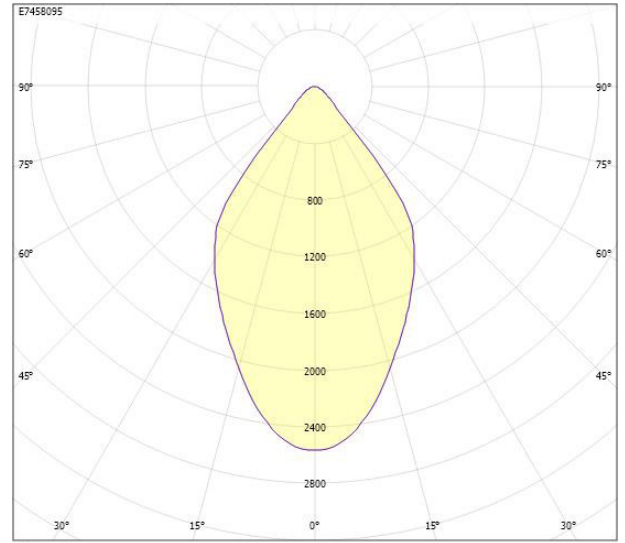

Måttritning

Ljusfördelningskurva

UGR-tabell

Beräkning av bländning enligt UGR												
p Tak	80	70	70	50	50	80	70	70	50	50		
p Vägg	60	50	30	50	30	60	50	30	50	30		
p Golv	30	20	20	20	20	30	20	20	20	20		
Rumsstorlek	X	Y	Blickriktning tvärs till tvärsaxel					Blickriktning längs till tvärsaxel				
2H	2H	21.1	22.9	23.7	23.2	23.9	21.1	22.9	23.7	23.2	23.9	
2H	3H	21.1	23.0	23.7	23.3	23.9	21.1	23.0	23.7	23.3	23.9	
2H	4H	21.1	23.0	23.6	23.3	23.9	21.1	23.0	23.6	23.3	23.9	
2H	6H	21.1	22.9	23.6	23.3	23.8	21.1	22.9	23.6	23.3	23.8	
2H	8H	21.1	22.9	23.5	23.3	23.8	21.1	22.9	23.5	23.3	23.8	
2H	12H	21.0	22.9	23.5	23.3	23.8	21.0	22.9	23.5	23.3	23.8	
4H	2H	21.0	22.9	23.5	23.2	23.8	21.0	22.9	23.5	23.2	23.8	
4H	3H	21.1	23.0	23.5	23.3	23.8	21.1	23.0	23.5	23.3	23.8	
4H	4H	21.1	23.0	23.5	23.4	23.8	21.1	23.0	23.5	23.4	23.8	
4H	6H	21.1	23.0	23.4	23.4	23.8	21.1	23.0	23.4	23.4	23.8	
4H	8H	21.1	23.0	23.4	23.4	23.8	21.1	23.0	23.4	23.4	23.8	
4H	12H	21.1	23.0	23.3	23.4	23.7	21.1	23.0	23.3	23.4	23.7	
8H	4H	21.0	22.9	23.3	23.4	23.7	21.0	22.9	23.3	23.4	23.7	
8H	6H	21.0	23.0	23.3	23.4	23.7	21.0	23.0	23.3	23.4	23.7	
8H	8H	21.0	23.0	23.2	23.5	23.7	21.0	23.0	23.2	23.5	23.7	
8H	12H	21.0	23.0	23.2	23.5	23.7	21.0	23.0	23.2	23.5	23.7	
12H	4H	21.0	22.9	23.2	23.3	23.6	21.0	22.9	23.2	23.3	23.6	
12H	6H	21.0	23.0	23.2	23.4	23.6	21.0	23.0	23.2	23.4	23.6	
12H	8H	21.0	23.0	23.2	23.5	23.6	21.0	23.0	23.2	23.5	23.6	
Variation av blickriktning för tvärsaxel S												
S = 1.0H			+3.1 / -3.4			+3.1 / -3.4						
S = 1.5H			+5.5 / -4.4			+5.5 / -4.4						
S = 2.0H			+7.4 / -5.3			+7.4 / -5.3						
Standardtabell			BK01			BK01						
Korrektionsfaktor			5.0			5.0						
Korrigerade bländindikatorer relaterade till total ljusflöde												