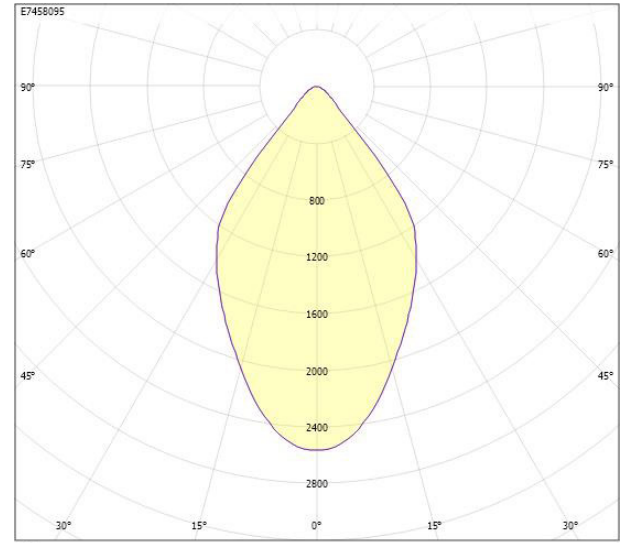

Ljusfördelningskurva

cd
— C0/C180
— C90/C270

UGR-tabell

Beräkning av bländning enligt UGR												
p Tak	80	70	70	50	50	80	70	70	50	50		
p Vägg	60	50	30	50	30	60	50	30	50	30		
p Golv	30	20	20	20	20	30	20	20	20	20		
Rumsstorlek X	Y	Blickriktning tvärs till tvärsaxel					Blickriktning längs till tvärsaxel					
2H	2H	21.1	22.9	23.7	23.2	23.9	21.1	22.9	23.7	23.2	23.9	
2H	3H	21.1	23.0	23.7	23.3	23.9	21.1	23.0	23.7	23.3	23.9	
2H	4H	21.1	23.0	23.6	23.3	23.9	21.1	23.0	23.6	23.3	23.9	
2H	6H	21.1	22.9	23.6	23.3	23.8	21.1	22.9	23.6	23.3	23.8	
2H	8H	21.1	22.9	23.5	23.3	23.8	21.1	22.9	23.5	23.3	23.8	
2H	12H	21.0	22.9	23.5	23.3	23.8	21.0	22.9	23.5	23.3	23.8	
4H	2H	21.0	22.9	23.5	23.2	23.8	21.0	22.9	23.5	23.2	23.8	
4H	3H	21.1	23.0	23.5	23.3	23.8	21.1	23.0	23.5	23.3	23.8	
4H	4H	21.1	23.0	23.5	23.4	23.8	21.1	23.0	23.5	23.4	23.8	
4H	6H	21.1	23.0	23.4	23.4	23.8	21.1	23.0	23.4	23.4	23.8	
4H	8H	21.1	23.0	23.4	23.4	23.8	21.1	23.0	23.4	23.4	23.8	
4H	12H	21.1	23.0	23.3	23.4	23.7	21.1	23.0	23.3	23.4	23.7	
8H	4H	21.0	22.9	23.3	23.4	23.7	21.0	22.9	23.3	23.4	23.7	
8H	6H	21.0	23.0	23.3	23.4	23.7	21.0	23.0	23.3	23.4	23.7	
8H	8H	21.0	23.0	23.2	23.5	23.7	21.0	23.0	23.2	23.5	23.7	
8H	12H	21.0	23.0	23.2	23.5	23.7	21.0	23.0	23.2	23.5	23.7	
12H	4H	21.0	22.9	23.2	23.3	23.6	21.0	22.9	23.2	23.3	23.6	
12H	6H	21.0	23.0	23.2	23.4	23.6	21.0	23.0	23.2	23.4	23.6	
12H	8H	21.0	23.0	23.2	23.5	23.6	21.0	23.0	23.2	23.5	23.6	
Variation av blickriktning för tvärsaxel S												
S = 1.0H		+3.1 / -3.4					+3.1 / -3.4					
S = 1.5H		+5.5 / -4.4					+5.5 / -4.4					
S = 2.0H		+7.4 / -5.3					+7.4 / -5.3					
Standardtabell		BK01					BK01					
Korrektionsfaktor		5.0					5.0					
Korrigerade bländindikatorer relaterade till total ljusflöde