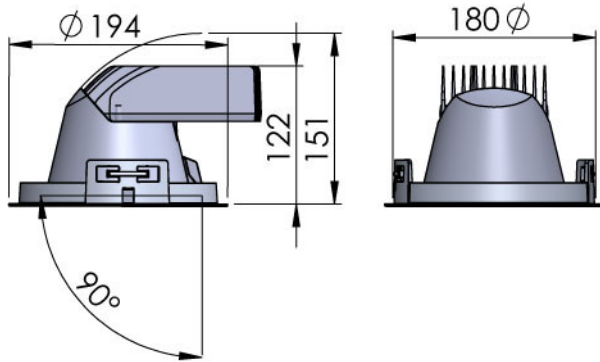

Måttritning