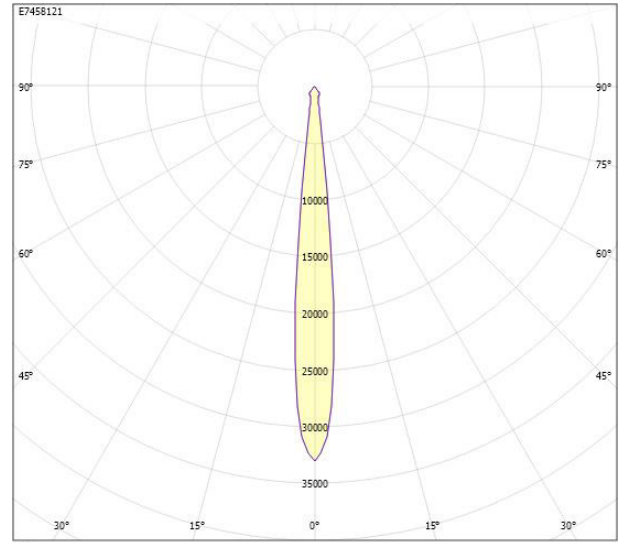

Måttritning

Ljusfördelningskurva

cd
 — C0/C180
 — C90/C270

UGR-tabell

Beräkning av bländning enligt UGR											
p Tak	80	70	70	50	50	80	70	70	50	50	
p Vågg	60	50	30	50	30	60	50	30	50	30	
p Golv	30	20	20	20	20	30	20	20	20	20	
Rumsstorlek X	Y	Blickriktning tvärs till tvärsaxel					Blickriktning längs till tvärsaxel				
2H	2H	17.2	19.1	19.7	19.3	19.9	17.2	19.1	19.7	19.3	19.9
2H	3H	17.1	19.0	19.6	19.3	19.8	17.1	19.0	19.6	19.3	19.8
2H	4H	17.1	18.9	19.5	19.2	19.8	17.1	18.9	19.5	19.2	19.8
2H	6H	17.1	18.9	19.5	19.3	19.7	17.1	18.9	19.5	19.3	19.7
2H	8H	17.1	18.9	19.4	19.3	19.7	17.1	18.9	19.4	19.3	19.7
2H	12H	17.0	18.9	19.4	19.3	19.7	17.0	18.9	19.4	19.3	19.7
4H	2H	17.0	18.9	19.5	19.2	19.7	17.0	18.9	19.5	19.2	19.7
4H	3H	16.9	18.8	19.3	19.2	19.6	16.9	18.8	19.3	19.2	19.6
4H	4H	16.9	18.8	19.2	19.2	19.6	16.9	18.8	19.2	19.2	19.6
4H	6H	16.9	18.8	19.2	19.2	19.5	16.9	18.8	19.2	19.2	19.5
4H	8H	16.9	18.9	19.2	19.3	19.6	16.9	18.9	19.2	19.3	19.6
4H	12H	16.9	18.9	19.2	19.3	19.6	16.9	18.9	19.2	19.3	19.6
8H	4H	16.8	18.7	19.0	19.1	19.4	16.8	18.7	19.0	19.1	19.4
8H	6H	16.8	18.8	19.0	19.3	19.5	16.8	18.8	19.0	19.3	19.5
8H	8H	16.9	18.9	19.1	19.3	19.5	16.9	18.9	19.1	19.3	19.5
8H	12H	16.9	18.9	19.1	19.4	19.5	16.9	18.9	19.1	19.4	19.5
12H	4H	16.7	18.7	19.0	19.1	19.4	16.7	18.7	19.0	19.1	19.4
12H	6H	16.8	18.8	19.0	19.3	19.4	16.8	18.8	19.0	19.3	19.4
12H	8H	16.9	18.9	19.0	19.4	19.5	16.9	18.9	19.0	19.4	19.5
Variation av blickriktning för tvärsaxel S											
S = 1.0H		+3.9 / -5.6					+3.9 / -5.6				
S = 1.5H		+6.6 / -8.3					+6.6 / -8.3				
S = 2.0H		+8.6 / -6.7					+8.6 / -6.7				
Standardtabell		BK00					BK00				
Korrektionsfaktor		0.7					0.7				
Korrigerade bländindikatorer raterade till total ljusflöde											