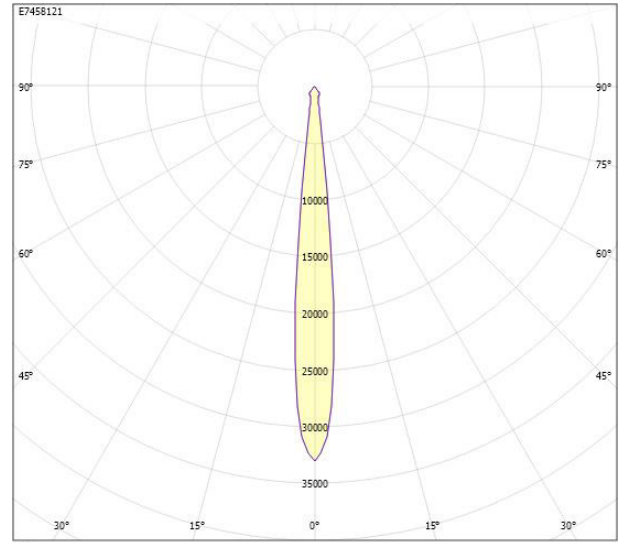

Ljusfördelningskurva