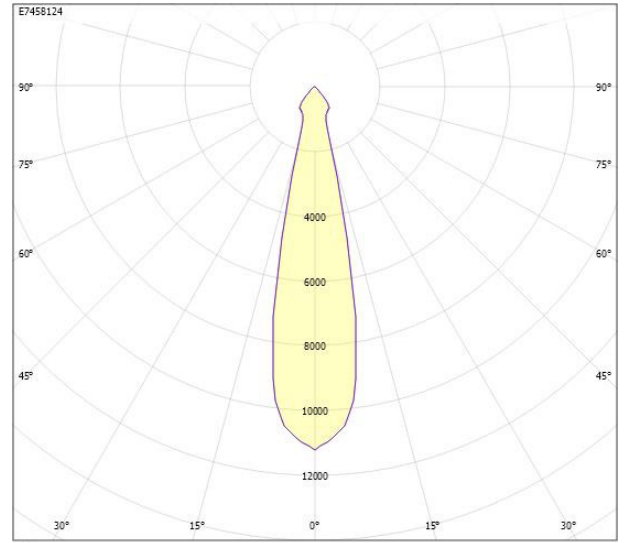

**Ljustekniska data**

Bibehållet ljusflöde vid genomsnittlig livslängd 50 000 tim (25 °C omgivning)	80 %
Färgbeständighet (McAdam ellipse)	SDCM2
Färgtemperatur	3000 K
Färgtolkningsindex (CRI/Ra)	90-100
Ljusfördelare/spridare	Reflektor
Ljusfördelning	Symmetrisk
Ljuskälla	LED (utbytbar)
Ljusspridningsvinkel	20-40° (mediumstrålande)
Ljusuttag	Direkt
Nominellt ljusflöde (IEC 62722-2-1)	2620 lm
Reflektorfärg	Silver

**Dimensioner**

Diameter (yttermått)	194 mm
Höjd/Djup	122 mm

**Dimensioner (forts)**

Inbyggnadsdiameter	180 mm
Inbyggnadshöjd	151 mm
Armatyr med begränsad ytemperatur "D" (EN 60598-2-24)	Nej
Bluetoothstyrd	Nej
Dimning bakkant (phase cut-off)	Nej
Dimning DALI	Ja
Dimning DALI-2	Nej
Dimning framkant (phase cut-on)	Nej
Dimningsbar	Ja
Kapslingsklass (IP) baksida	IP20
Kapslingsklass (IP) framsida	IP20
Skyddsklass (IEC 61140)	I
Utbytbar drivdon	Ja
Antal poler	5
Färg hus/kapsling/stomme	Svart
Justerbarhet	Roterbar/Svängbar
Lämplig för inbyggd/infällt montage	Ja
Lämplig för takmontering	Ja
Material hus/kapsling/stomme	Aluminium
Med ljuskälla	Ja
RAL-nummer	9005
Typ anslutning	Fri ledningsände
Typ av kabeldragning	Avslutning
Vikt	1.2 kg
Ytskydd	Pulverlackerad

## Måttritning

## Ljusfördelningskurva

cd  
 — C0/C180  
 — C90/C270