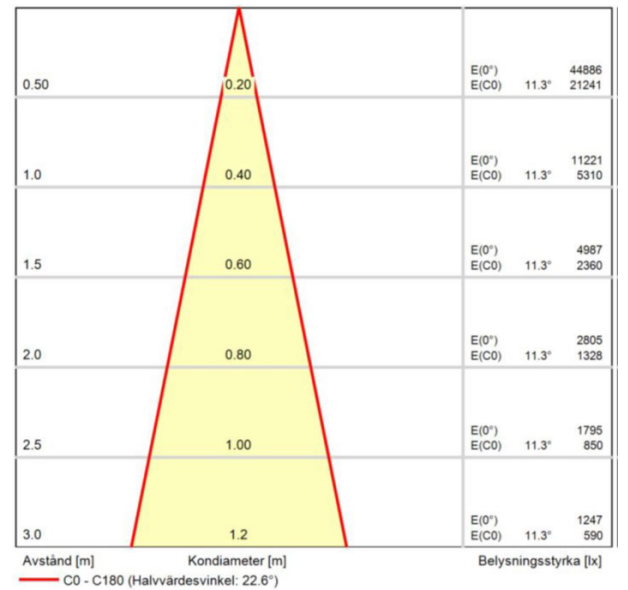

Ljusdiagram