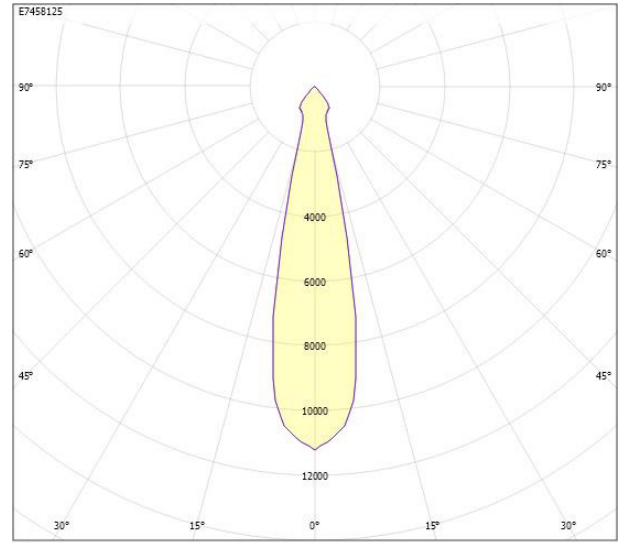

Måttritning

Ljusfördelningskurva

cd
 — C0/C180
 — C90/C270

UGR-tabell

Beräkning av bländning enligt UGR											
p Tak	80	70	70	50	50	80	70	70	50	50	
p Vågg	60	50	30	50	30	60	50	30	50	30	
p Golv	30	20	20	20	20	30	20	20	20	20	
Rumsstorlek X	Y	Blickriktning tvärs till tvärsaxel					Blickriktning längs till tvärsaxel				
2H	2H	17.1	18.9	19.6	19.1	19.8	17.1	18.9	19.6	19.1	19.8
2H	3H	17.0	18.8	19.4	19.1	19.7	17.0	18.8	19.4	19.1	19.7
2H	4H	16.9	18.8	19.3	19.1	19.6	16.9	18.8	19.3	19.1	19.6
2H	6H	16.9	18.8	19.3	19.1	19.6	16.9	18.8	19.3	19.1	19.6
2H	8H	16.9	18.8	19.3	19.1	19.5	16.9	18.8	19.3	19.1	19.5
2H	12H	16.8	18.7	19.2	19.1	19.5	16.8	18.7	19.2	19.1	19.5
4H	2H	16.9	18.7	19.3	19.0	19.6	16.9	18.7	19.3	19.0	19.6
4H	3H	16.8	18.6	19.1	19.0	19.4	16.8	18.6	19.1	19.0	19.4
4H	4H	16.7	18.6	19.0	19.0	19.4	16.7	18.6	19.0	19.0	19.4
4H	6H	16.7	18.7	19.0	19.1	19.4	16.7	18.7	19.0	19.1	19.4
4H	8H	16.7	18.7	19.0	19.1	19.4	16.7	18.7	19.0	19.1	19.4
4H	12H	16.7	18.7	19.0	19.1	19.4	16.7	18.7	19.0	19.1	19.4
8H	4H	16.6	18.6	18.9	19.0	19.2	16.6	18.6	18.9	19.0	19.2
8H	6H	16.6	18.6	18.8	19.1	19.3	16.6	18.6	18.8	19.1	19.3
8H	8H	16.7	18.7	18.9	19.1	19.3	16.7	18.7	18.9	19.1	19.3
8H	12H	16.7	18.7	18.9	19.2	19.3	16.7	18.7	18.9	19.2	19.3
12H	4H	16.6	18.5	18.8	19.0	19.2	16.6	18.5	18.8	19.0	19.2
12H	6H	16.6	18.6	18.8	19.1	19.2	16.6	18.6	18.8	19.1	19.2
12H	8H	16.7	18.7	18.8	19.1	19.3	16.7	18.7	18.8	19.1	19.3