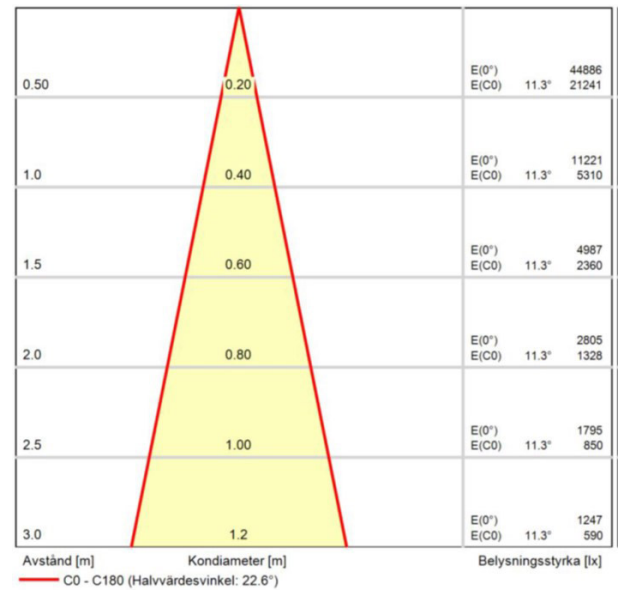

Ljusdiagram