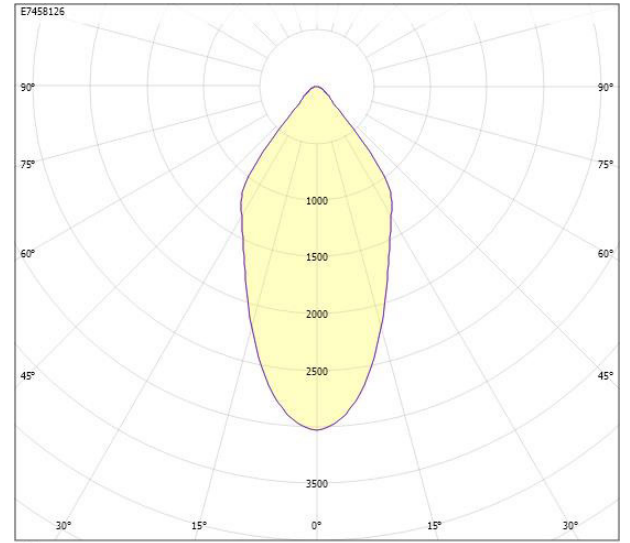

Ljusfördelningskurva

cd
— C0/C180
— C90/C270

UGR-tabell

Beräkning av bländning enligt UGR											
p Tak	80	70	70	50	50	80	70	70	50	50	
p Vägg	60	50	30	50	30	60	50	30	50	30	
p Golv	30	20	20	20	20	30	20	20	20	20	
Rumsstorlek X	Y	Blickriktning tvärs till tvärsaxel					Blickriktning längs till tvärsaxel				
2H	2H	20.9	22.7	23.5	23.0	23.7	20.9	22.7	23.5	23.0	23.7
2H	3H	21.0	22.8	23.5	23.1	23.7	21.0	22.8	23.5	23.1	23.7
2H	4H	21.0	22.8	23.5	23.1	23.7	21.0	22.8	23.5	23.1	23.7
2H	6H	20.9	22.8	23.4	23.1	23.7	20.9	22.8	23.4	23.1	23.7
2H	8H	20.9	22.8	23.4	23.1	23.7	20.9	22.8	23.4	23.1	23.7
2H	12H	20.9	22.8	23.3	23.1	23.6	20.9	22.8	23.3	23.1	23.6
4H	2H	20.8	22.7	23.3	23.0	23.6	20.8	22.7	23.3	23.0	23.6
4H	3H	20.9	22.8	23.4	23.2	23.7	20.9	22.8	23.4	23.2	23.7
4H	4H	21.0	22.9	23.3	23.2	23.7	21.0	22.9	23.3	23.2	23.7
4H	6H	21.0	22.9	23.3	23.3	23.7	21.0	22.9	23.3	23.3	23.7
4H	8H	21.0	22.9	23.3	23.3	23.7	21.0	22.9	23.3	23.3	23.7
4H	12H	21.0	22.9	23.2	23.3	23.6	21.0	22.9	23.2	23.3	23.6
8H	4H	20.9	22.8	23.2	23.2	23.6	20.9	22.8	23.2	23.2	23.6
8H	6H	20.9	22.9	23.2	23.3	23.6	20.9	22.9	23.2	23.3	23.6
8H	8H	21.0	22.9	23.2	23.4	23.6	21.0	22.9	23.2	23.4	23.6
8H	12H	21.0	22.9	23.1	23.4	23.6	21.0	22.9	23.1	23.4	23.6
12H	4H	20.8	22.8	23.1	23.2	23.5	20.8	22.8	23.1	23.2	23.5
12H	6H	20.9	22.9	23.1	23.3	23.6	20.9	22.9	23.1	23.3	23.6
12H	8H	20.9	22.9	23.1	23.4	23.6	20.9	22.9	23.1	23.4	23.6
Variation av blickriktning för tvärsaxel S											
S = 1.0H		+2.9 / -3.0					+2.9 / -3.0				
S = 1.5H		+5.3 / -3.9					+5.3 / -3.9				
S = 2.0H		+7.2 / -4.8					+7.2 / -4.8				
Standardtabell		BK01					BK01				
Korrektionsfaktor		4.8					4.8				
Korrigerade bländindikatorer relaterade till total ljusflöde