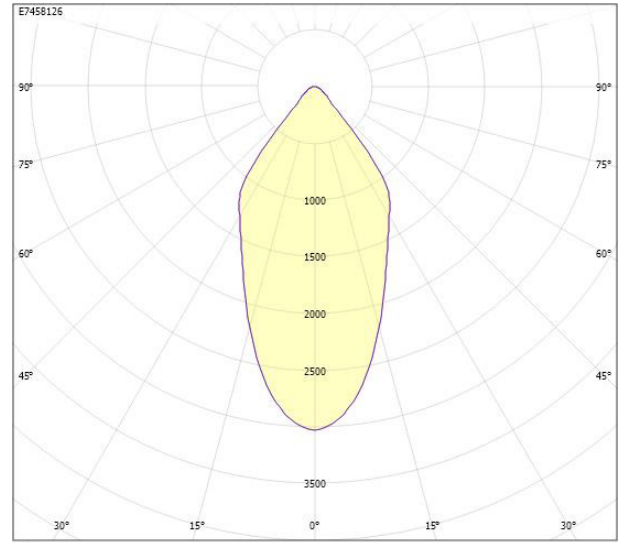

Måttritning

Ljusfördelningskurva

cd
 — C0/C180
 — C90/C270

UGR-tabell

Beräkning av bländning enligt UGR											
p Tak	80	70	70	50	50	80	70	70	50	50	
p Vägg	60	50	30	50	30	60	50	30	50	30	
p Golv	30	20	20	20	20	30	20	20	20	20	
Rumsstorlek X	Y	Blickriktning tvärs till tvärsaxel					Blickriktning längs till tvärsaxel				
2H	2H	20.9	22.7	23.5	23.0	23.7	20.9	22.7	23.5	23.0	23.7
2H	3H	21.0	22.8	23.5	23.1	23.7	21.0	22.8	23.5	23.1	23.7
2H	4H	21.0	22.8	23.5	23.1	23.7	21.0	22.8	23.5	23.1	23.7
2H	6H	20.9	22.8	23.4	23.1	23.7	20.9	22.8	23.4	23.1	23.7
2H	8H	20.9	22.8	23.4	23.1	23.7	20.9	22.8	23.4	23.1	23.7
2H	12H	20.9	22.8	23.3	23.1	23.6	20.9	22.8	23.3	23.1	23.6
4H	2H	20.8	22.7	23.3	23.0	23.6	20.8	22.7	23.3	23.0	23.6
4H	3H	20.9	22.8	23.4	23.2	23.7	20.9	22.8	23.4	23.2	23.7
4H	4H	21.0	22.9	23.3	23.2	23.7	21.0	22.9	23.3	23.2	23.7
4H	6H	21.0	22.9	23.3	23.3	23.7	21.0	22.9	23.3	23.3	23.7
4H	8H	21.0	22.9	23.3	23.3	23.7	21.0	22.9	23.3	23.3	23.7
4H	12H	21.0	22.9	23.2	23.3	23.6	21.0	22.9	23.2	23.3	23.6
8H	4H	20.9	22.8	23.2	23.2	23.6	20.9	22.8	23.2	23.2	23.6
8H	6H	20.9	22.9	23.2	23.3	23.6	20.9	22.9	23.2	23.3	23.6
8H	8H	21.0	22.9	23.2	23.4	23.6	21.0	22.9	23.2	23.4	23.6
8H	12H	21.0	22.9	23.1	23.4	23.6	21.0	22.9	23.1	23.4	23.6
12H	4H	20.8	22.8	23.1	23.2	23.5	20.8	22.8	23.1	23.2	23.5
12H	6H	20.9	22.9	23.1	23.3	23.6	20.9	22.9	23.1	23.3	23.6
12H	8H	20.9	22.9	23.1	23.4	23.6	20.9	22.9	23.1	23.4	23.6
Variation av blickriktning för tvärsaxel S											
S = 1.0H		+2.9 / -3.0					+2.9 / -3.0				
S = 1.5H		+5.3 / -3.9					+5.3 / -3.9				
S = 2.0H		+7.2 / -4.8					+7.2 / -4.8				
Standardtabell		BK01					BK01				
Korrektionsfaktor		4.8					4.8				
Korrigerade bländindikatorer rätade till total ljusflöde											