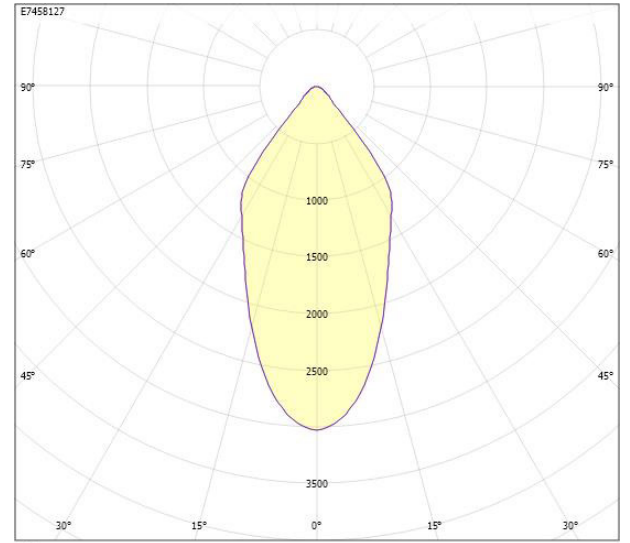

Ljusfördelningskurva

cd
— C0/C180
— C90/C270

UGR-tabell

Beräkning av bländning enligt UGR											
p Tak	80	70	70	50	50	80	70	70	50	50	
p Vågg	60	50	30	50	30	60	50	30	50	30	
p Golv	30	20	20	20	20	30	20	20	20	20	
Rumsstorlek X	Y	Blickriktning tvärs till tvärsaxel					Blickriktning längs till tvärsaxel				
2H	2H	20.9	22.7	23.5	23.0	23.7	20.9	22.7	23.5	23.0	23.7
2H	3H	21.0	22.8	23.5	23.1	23.7	21.0	22.8	23.5	23.1	23.7
2H	4H	21.0	22.8	23.5	23.1	23.7	21.0	22.8	23.5	23.1	23.7
2H	6H	20.9	22.8	23.4	23.1	23.7	20.9	22.8	23.4	23.1	23.7
2H	8H	20.9	22.8	23.4	23.1	23.7	20.9	22.8	23.4	23.1	23.7
2H	12H	20.9	22.8	23.3	23.1	23.6	20.9	22.8	23.3	23.1	23.6
4H	2H	20.8	22.7	23.3	23.0	23.6	20.8	22.7	23.3	23.0	23.6
4H	3H	20.9	22.8	23.4	23.2	23.7	20.9	22.8	23.4	23.2	23.7
4H	4H	21.0	22.9	23.3	23.2	23.7	21.0	22.9	23.3	23.2	23.7
4H	6H	21.0	22.9	23.3	23.3	23.7	21.0	22.9	23.3	23.3	23.7
4H	8H	21.0	22.9	23.3	23.3	23.7	21.0	22.9	23.3	23.3	23.7
4H	12H	21.0	22.9	23.2	23.3	23.6	21.0	22.9	23.2	23.3	23.6
8H	4H	20.9	22.8	23.2	23.2	23.6	20.9	22.8	23.2	23.2	23.6
8H	6H	20.9	22.9	23.2	23.3	23.6	20.9	22.9	23.2	23.3	23.6
8H	8H	21.0	22.9	23.2	23.4	23.6	21.0	22.9	23.2	23.4	23.6
8H	12H	21.0	22.9	23.1	23.4	23.6	21.0	22.9	23.1	23.4	23.6
12H	4H	20.8	22.8	23.1	23.2	23.5	20.8	22.8	23.1	23.2	23.5
12H	6H	20.9	22.9	23.1	23.3	23.6	20.9	22.9	23.1	23.3	23.6
12H	8H	20.9	22.9	23.1	23.4	23.6	20.9	22.9	23.1	23.4	23.6
Variation av blickriktning för tvärsaxel S											
S = 1.0H		+2.9 / -3.0					+2.9 / -3.0				
S = 1.5H		+5.3 / -3.9					+5.3 / -3.9				
S = 2.0H		+7.2 / -4.8					+7.2 / -4.8				
Standardtabell		BK01					BK01				
Korrektionsfaktor		4.8					4.8				
Korrigerade bländningsvärden relaterade till total ljusflöde