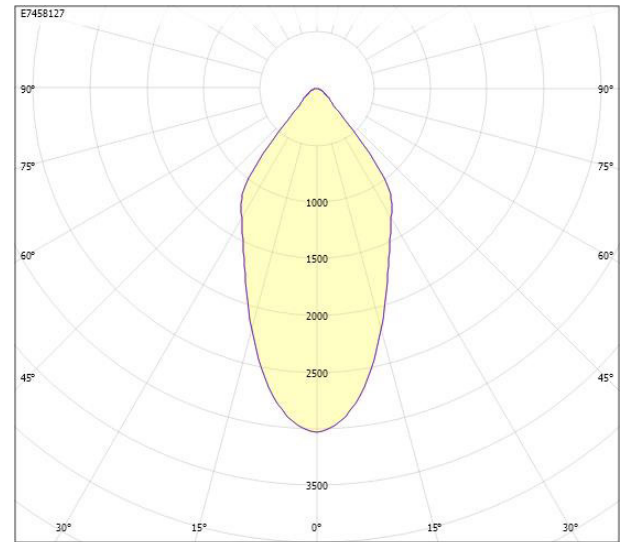

Måttritning

Ljusfördelningskurva

cd
 — C0/C180
 — C90/C270

UGR-tabell

Beräkning av bländning enligt UGR											
p Tak	80	70	70	50	50	80	70	70	50	50	
p Vägg	60	50	30	50	30	60	50	30	50	30	
p Golv	30	20	20	20	20	30	20	20	20	20	
Rumsstorlek X	Y	Blickriktning tvärs till tvärsaxel					Blickriktning längs till tvärsaxel				
2H	2H	20.9	22.7	23.5	23.0	23.7	20.9	22.7	23.5	23.0	23.7
2H	3H	21.0	22.8	23.5	23.1	23.7	21.0	22.8	23.5	23.1	23.7
2H	4H	21.0	22.8	23.5	23.1	23.7	21.0	22.8	23.5	23.1	23.7
2H	6H	20.9	22.8	23.4	23.1	23.7	20.9	22.8	23.4	23.1	23.7
2H	8H	20.9	22.8	23.4	23.1	23.7	20.9	22.8	23.4	23.1	23.7
2H	12H	20.9	22.8	23.3	23.1	23.6	20.9	22.8	23.3	23.1	23.6
4H	2H	20.8	22.7	23.3	23.0	23.6	20.8	22.7	23.3	23.0	23.6
4H	3H	20.9	22.8	23.4	23.2	23.7	20.9	22.8	23.4	23.2	23.7
4H	4H	21.0	22.9	23.3	23.2	23.7	21.0	22.9	23.3	23.2	23.7
4H	6H	21.0	22.9	23.3	23.3	23.7	21.0	22.9	23.3	23.3	23.7
4H	8H	21.0	22.9	23.3	23.3	23.7	21.0	22.9	23.3	23.3	23.7
4H	12H	21.0	22.9	23.2	23.3	23.6	21.0	22.9	23.2	23.3	23.6
8H	4H	20.9	22.8	23.2	23.2	23.6	20.9	22.8	23.2	23.2	23.6
8H	6H	20.9	22.9	23.2	23.3	23.6	20.9	22.9	23.2	23.3	23.6
8H	8H	21.0	22.9	23.2	23.4	23.6	21.0	22.9	23.2	23.4	23.6
8H	12H	21.0	22.9	23.1	23.4	23.6	21.0	22.9	23.1	23.4	23.6
12H	4H	20.8	22.8	23.1	23.2	23.5	20.8	22.8	23.1	23.2	23.5
12H	6H	20.9	22.9	23.1	23.3	23.6	20.9	22.9	23.1	23.3	23.6
12H	8H	20.9	22.9	23.1	23.4	23.6	20.9	22.9	23.1	23.4	23.6
Variation av blickriktning för tvärsaxel S											
S = 1.0H		+2.9 / -3.0					+2.9 / -3.0				
S = 1.5H		+5.3 / -3.9					+5.3 / -3.9				
S = 2.0H		+7.2 / -4.8					+7.2 / -4.8				
Standardtabell		BK01					BK01				
Korrektionsfaktor		4.8					4.8				
Korrigerade bländindikatorer relaterade till total ljusflöde											