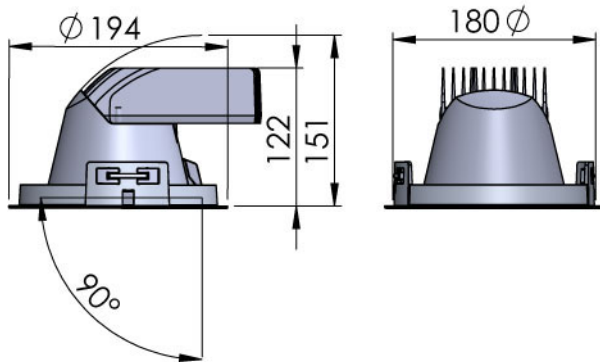

LUNA 180 HE 30° ALU 930 DALI

E7458128

Luna 180 HE är en energieffektiv ställbar och vridbar downlight med hög färgåtergivning CRI > 90 (R9 > 50) för infällt montage i undertak. Armaturen har en effektiv facetterad reflektor och är försedd med skyddsglas för att skydda mot damm och smuts. Stomme och reflektor av aluminium. Ställbar höjdled 90°, roterbar sidled 355°. Monteringsskiva används med fördel vid mjuka tak, beställs separat. Levereras med 2,5 m anslutningsledning och fri ände. Separat drivdonsbox. Anslutningsledning mellan drivdonsbox och armatur är ca 45 cm. Armaturen är försedd DALI drivdon för extern styrning. Övrigt: Vikt på armatur avser enbart armatur exkl. drivdon och anslutningsledning.

Dimensioner

Diameter (yttermått)	194 mm
Höjd/Djup	122 mm

Dimensioner (forts)

Inbyggnadsdiameter	180 mm
Inbyggnadshöjd	151 mm
Armatyr med begränsad ytemperatur "D" (EN 60598-2-24)	Nej
Bluetoothstyrd	Nej
Dimning bakkant (phase cut-off)	Nej
Dimning DALI	Ja
Dimning DALI-2	Ja
Dimning framkant (phase cut-on)	Nej
Dimningsbar	Ja
Kapslingsklass (IP) baksida	IP20
Kapslingsklass (IP) framsida	IP20
Skyddsklass (IEC 61140)	I
Utbytbar drivdon	Ja
Antal poler	5
Färg hus/kapsling/stomme	Aluminium
Justerbarhet	Roterbar/Svängbar
Lämplig för inbyggd/infällt montage	Ja
Lämplig för takmontering	Ja
Material hus/kapsling/stomme	Aluminium
Med ljuskälla	Ja
RAL-nummer	9006
Typ anslutning	Fri ledningsände
Typ av kabeldragning	Avslutning
Vikt	1.2 kg
Ytskydd	Pulverlackerad