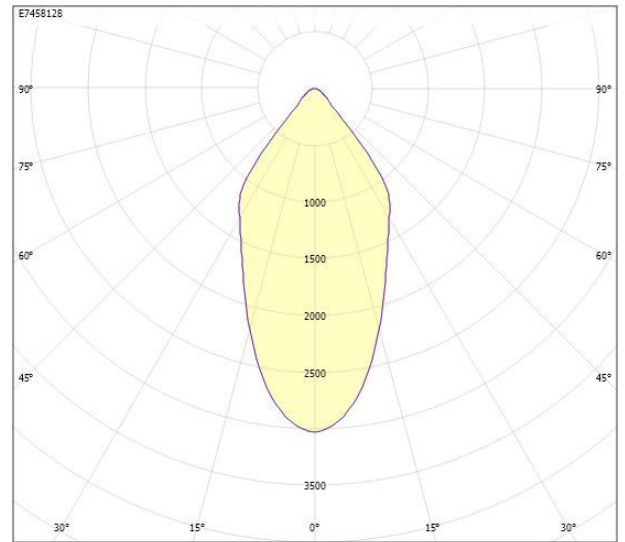

Ljusfördelningskurva

cd
— C0/C180
— C90/C270

UGR-tabell

Beräkning av bländning enligt UGR											
p Tak	80	70	70	50	50	80	70	70	50	50	
p Vägg	60	50	30	50	30	60	50	30	50	30	
p Golv	30	20	20	20	20	30	20	20	20	20	
Rumsstorlek X	Y	Blickriktning tvärs till tvärsaxel					Blickriktning längs till tvärsaxel				
2H	2H	20.9	22.7	23.5	23.0	23.7	20.9	22.7	23.5	23.0	23.7
2H	3H	21.0	22.8	23.5	23.1	23.7	21.0	22.8	23.5	23.1	23.7
2H	4H	21.0	22.8	23.5	23.1	23.7	21.0	22.8	23.5	23.1	23.7
2H	6H	20.9	22.8	23.4	23.1	23.7	20.9	22.8	23.4	23.1	23.7
2H	8H	20.9	22.8	23.4	23.1	23.7	20.9	22.8	23.4	23.1	23.7
2H	12H	20.9	22.8	23.3	23.1	23.6	20.9	22.8	23.3	23.1	23.6
4H	2H	20.8	22.7	23.3	23.0	23.6	20.8	22.7	23.3	23.0	23.6
4H	3H	20.9	22.8	23.4	23.2	23.7	20.9	22.8	23.4	23.2	23.7
4H	4H	21.0	22.9	23.3	23.2	23.7	21.0	22.9	23.3	23.2	23.7
4H	6H	21.0	22.9	23.3	23.3	23.7	21.0	22.9	23.3	23.3	23.7
4H	8H	21.0	22.9	23.3	23.3	23.7	21.0	22.9	23.3	23.3	23.7
4H	12H	21.0	22.9	23.2	23.3	23.6	21.0	22.9	23.2	23.3	23.6
8H	4H	20.9	22.8	23.2	23.2	23.6	20.9	22.8	23.2	23.2	23.6
8H	6H	20.9	22.9	23.2	23.3	23.6	20.9	22.9	23.2	23.3	23.6
8H	8H	21.0	22.9	23.2	23.4	23.6	21.0	22.9	23.2	23.4	23.6
8H	12H	21.0	22.9	23.1	23.4	23.6	21.0	22.9	23.1	23.4	23.6
12H	4H	20.8	22.8	23.1	23.2	23.5	20.8	22.8	23.1	23.2	23.5
12H	6H	20.9	22.9	23.1	23.3	23.6	20.9	22.9	23.1	23.3	23.6
12H	8H	20.9	22.9	23.1	23.4	23.6	20.9	22.9	23.1	23.4	23.6
Variation av blickriktning för tvärsaxel S											
S = 1.0H		+2.9 / -3.0					+2.9 / -3.0				
S = 1.5H		+5.3 / -3.9					+5.3 / -3.9				
S = 2.0H		+7.2 / -4.8					+7.2 / -4.8				
Standardtabell		BK01					BK01				
Korrektionsfaktor		4.8					4.8				
Korrigerade bländindikatorer relaterade till total ljusflöde