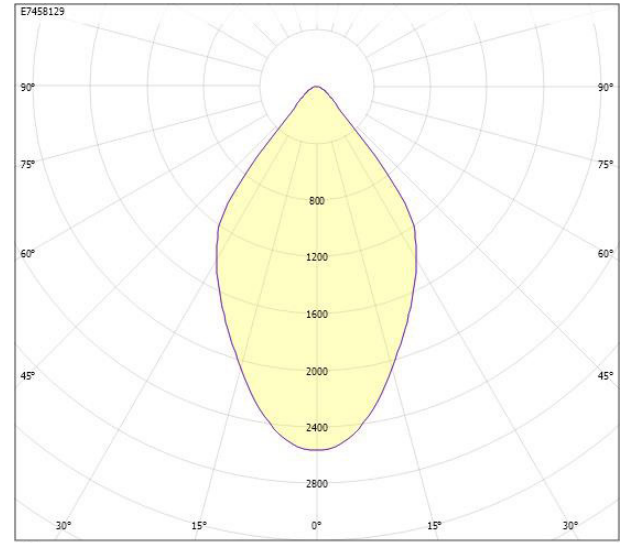

Ljusfördelningskurva

cd
— C0/C180
— C90/C270

UGR-tabell

Beräkning av bländning enligt UGR												
p Tak	80	70	70	50	50	80	70	70	50	50		
p Vågg	60	50	30	50	30	60	50	30	50	30		
p Golv	30	20	20	20	20	30	20	20	20	20		
Rumsstorlek X	Y	Blickriktning tvärs till tvärsaxel					Blickriktning längs till tvärsaxel					
2H	2H	21.1	22.9	23.7	23.2	23.9	21.1	22.9	23.7	23.2	23.9	
2H	3H	21.1	23.0	23.7	23.3	23.9	21.1	23.0	23.7	23.3	23.9	
2H	4H	21.1	23.0	23.6	23.3	23.9	21.1	23.0	23.6	23.3	23.9	
2H	6H	21.1	22.9	23.6	23.3	23.8	21.1	22.9	23.6	23.3	23.8	
2H	8H	21.1	22.9	23.5	23.3	23.8	21.1	22.9	23.5	23.3	23.8	
2H	12H	21.0	22.9	23.5	23.3	23.8	21.0	22.9	23.5	23.3	23.8	
4H	2H	21.0	22.9	23.5	23.2	23.8	21.0	22.9	23.5	23.2	23.8	
4H	3H	21.1	23.0	23.5	23.3	23.8	21.1	23.0	23.5	23.3	23.8	
4H	4H	21.1	23.0	23.5	23.4	23.8	21.1	23.0	23.5	23.4	23.8	
4H	6H	21.1	23.0	23.4	23.4	23.8	21.1	23.0	23.4	23.4	23.8	
4H	8H	21.1	23.0	23.4	23.4	23.8	21.1	23.0	23.4	23.4	23.8	
4H	12H	21.1	23.0	23.3	23.4	23.7	21.1	23.0	23.3	23.4	23.7	
8H	4H	21.0	22.9	23.3	23.4	23.7	21.0	22.9	23.3	23.4	23.7	
8H	6H	21.0	23.0	23.3	23.4	23.7	21.0	23.0	23.3	23.4	23.7	
8H	8H	21.0	23.0	23.2	23.5	23.7	21.0	23.0	23.2	23.5	23.7	
8H	12H	21.0	23.0	23.2	23.5	23.7	21.0	23.0	23.2	23.5	23.7	
12H	4H	21.0	22.9	23.2	23.3	23.6	21.0	22.9	23.2	23.3	23.6	
12H	6H	21.0	23.0	23.2	23.4	23.6	21.0	23.0	23.2	23.4	23.6	
12H	8H	21.0	23.0	23.2	23.5	23.6	21.0	23.0	23.2	23.5	23.6	
Variation av blickriktning för tvärsaxel S												
S = 1.0H		+3.1 / -3.4					+3.1 / -3.4					
S = 1.5H		+5.5 / -4.4					+5.5 / -4.4					
S = 2.0H		+7.4 / -5.3					+7.4 / -5.3					
Standardtabell		BK01					BK01					
Korrektionsfaktor		5.0					5.0					
Korrigerade bländindikatorer relaterade till total ljusflöde