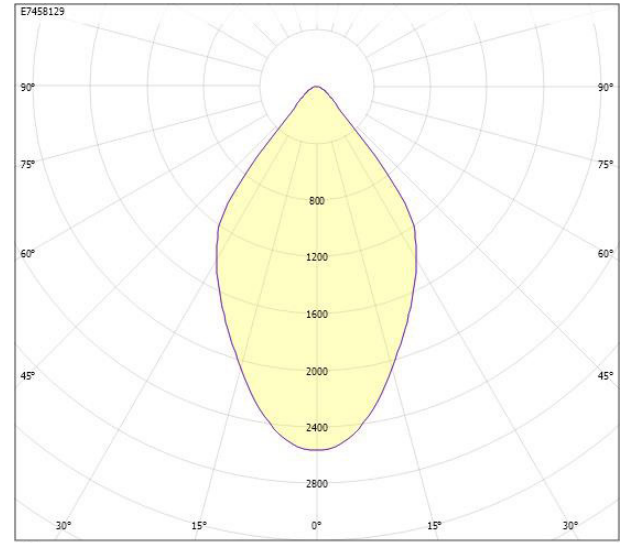

Måttritning

Ljusfördelningskurva

cd
 — C0/C180
 — C90/C270

UGR-tabell

Beräkning av bländning enligt UGR												
p Tak	80	70	70	50	50	80	70	70	50	50		
p Vågg	60	50	30	50	30	60	50	30	50	30		
p Golv	30	20	20	20	20	30	20	20	20	20		
Rumsstorlek X	Y	Blickriktning tvärs till tvärsaxel					Blickriktning längs till tvärsaxel					
2H	2H	21.1	22.9	23.7	23.2	23.9	21.1	22.9	23.7	23.2	23.9	
2H	3H	21.1	23.0	23.7	23.3	23.9	21.1	23.0	23.7	23.3	23.9	
2H	4H	21.1	23.0	23.6	23.3	23.9	21.1	23.0	23.6	23.3	23.9	
2H	6H	21.1	22.9	23.6	23.3	23.8	21.1	22.9	23.6	23.3	23.8	
2H	8H	21.1	22.9	23.5	23.3	23.8	21.1	22.9	23.5	23.3	23.8	
2H	12H	21.0	22.9	23.5	23.3	23.8	21.0	22.9	23.5	23.3	23.8	
4H	2H	21.0	22.9	23.5	23.2	23.8	21.0	22.9	23.5	23.2	23.8	
4H	3H	21.1	23.0	23.5	23.3	23.8	21.1	23.0	23.5	23.3	23.8	
4H	4H	21.1	23.0	23.5	23.4	23.8	21.1	23.0	23.5	23.4	23.8	
4H	6H	21.1	23.0	23.4	23.4	23.8	21.1	23.0	23.4	23.4	23.8	
4H	8H	21.1	23.0	23.4	23.4	23.8	21.1	23.0	23.4	23.4	23.8	
4H	12H	21.1	23.0	23.3	23.4	23.7	21.1	23.0	23.3	23.4	23.7	
8H	4H	21.0	22.9	23.3	23.4	23.7	21.0	22.9	23.3	23.4	23.7	
8H	6H	21.0	23.0	23.3	23.4	23.7	21.0	23.0	23.3	23.4	23.7	
8H	8H	21.0	23.0	23.2	23.5	23.7	21.0	23.0	23.2	23.5	23.7	
8H	12H	21.0	23.0	23.2	23.5	23.7	21.0	23.0	23.2	23.5	23.7	
12H	4H	21.0	22.9	23.2	23.3	23.6	21.0	22.9	23.2	23.3	23.6	
12H	6H	21.0	23.0	23.2	23.4	23.6	21.0	23.0	23.2	23.4	23.6	
12H	8H	21.0	23.0	23.2	23.5	23.6	21.0	23.0	23.2	23.5	23.6	
Variation av blickriktning för tvärsaxel S												
S = 1.0H		+3.1 / -3.4					+3.1 / -3.4					
S = 1.5H		+5.5 / -4.4					+5.5 / -4.4					
S = 2.0H		+7.4 / -5.3					+7.4 / -5.3					
Standardtabell		BK01					BK01					
Korrektionsfaktor		5.0					5.0					
Korrigerade bländindikatorer relaterade till total ljusflöde												