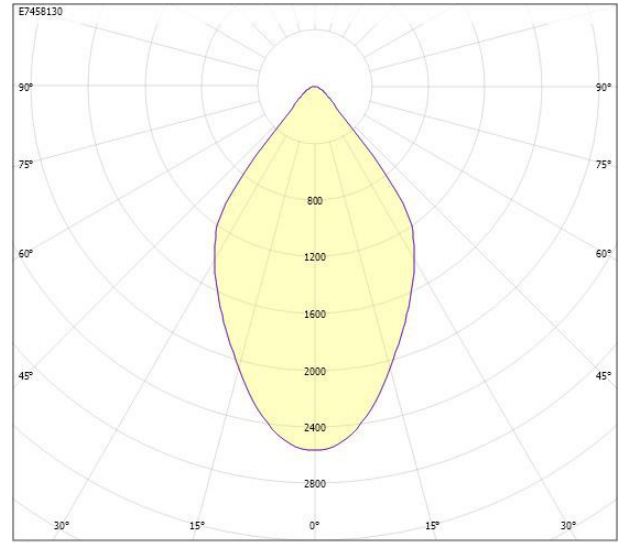

Måttritning

Ljusfördelningskurva

cd
 — C0/C180
 — C90/C270

UGR-tabell

Beräkning av bländning enligt UGR												
p Tak	80	70	70	50	50	80	70	70	50	50		
p Vägg	60	50	30	50	30	60	50	30	50	30		
p Golv	30	20	20	20	20	30	20	20	20	20		
Rumsstorlek X	Y	Blickriktning tvärs till tvärsaxel					Blickriktning längs till tvärsaxel					
2H	2H	21.1	22.9	23.7	23.2	23.9	21.1	22.9	23.7	23.2	23.9	
2H	3H	21.1	23.0	23.7	23.3	23.9	21.1	23.0	23.7	23.3	23.9	
2H	4H	21.1	23.0	23.6	23.3	23.9	21.1	23.0	23.6	23.3	23.9	
2H	6H	21.1	22.9	23.6	23.3	23.8	21.1	22.9	23.6	23.3	23.8	
2H	8H	21.1	22.9	23.5	23.3	23.8	21.1	22.9	23.5	23.3	23.8	
2H	12H	21.0	22.9	23.5	23.3	23.8	21.0	22.9	23.5	23.3	23.8	
4H	2H	21.0	22.9	23.5	23.2	23.8	21.0	22.9	23.5	23.2	23.8	
4H	3H	21.1	23.0	23.5	23.3	23.8	21.1	23.0	23.5	23.3	23.8	
4H	4H	21.1	23.0	23.5	23.4	23.8	21.1	23.0	23.5	23.4	23.8	
4H	6H	21.1	23.0	23.4	23.4	23.8	21.1	23.0	23.4	23.4	23.8	
4H	8H	21.1	23.0	23.4	23.4	23.8	21.1	23.0	23.4	23.4	23.8	
4H	12H	21.1	23.0	23.3	23.4	23.7	21.1	23.0	23.3	23.4	23.7	
8H	4H	21.0	22.9	23.3	23.4	23.7	21.0	22.9	23.3	23.4	23.7	
8H	6H	21.0	23.0	23.3	23.4	23.7	21.0	23.0	23.3	23.4	23.7	
8H	8H	21.0	23.0	23.2	23.5	23.7	21.0	23.0	23.2	23.5	23.7	
8H	12H	21.0	23.0	23.2	23.5	23.7	21.0	23.0	23.2	23.5	23.7	
12H	4H	21.0	22.9	23.2	23.3	23.6	21.0	22.9	23.2	23.3	23.6	
12H	6H	21.0	23.0	23.2	23.4	23.6	21.0	23.0	23.2	23.4	23.6	
12H	8H	21.0	23.0	23.2	23.5	23.6	21.0	23.0	23.2	23.5	23.6	
Variation av blickriktning för tvärsaxel S												
S = 1.0H		+3.1 / -3.4					+3.1 / -3.4					
S = 1.5H		+5.5 / -4.4					+5.5 / -4.4					
S = 2.0H		+7.4 / -5.3					+7.4 / -5.3					
Standardtabell		BK01					BK01					
Korrektionsfaktor		5.0					5.0					
Korrigerade bländningsvärden relaterade till total ljusflöde												