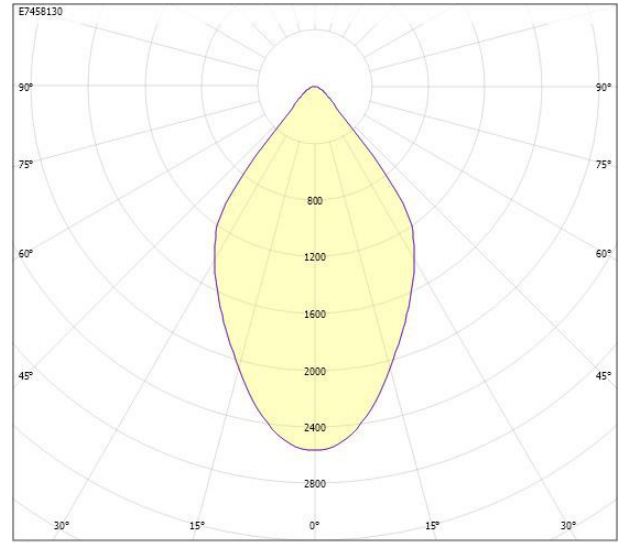

**Dimensioner**

Diameter (yttermått)	194 mm
Höjd/Djup	122 mm

**Dimensioner (forts)**

Inbyggnadsdiameter	180 mm
Inbyggnadshöjd	151 mm
Armatyr med begränsad ytemperatur "D" (EN 60598-2-24)	Nej
Bluetoothstyrd	Nej
Dimning bakkant (phase cut-off)	Nej
Dimning DALI	Ja
Dimning DALI-2	Ja
Dimning framkant (phase cut-on)	Nej
Dimningsbar	Ja
Kapslingsklass (IP) baksida	IP20
Kapslingsklass (IP) framsida	IP20
Skyddsklass (IEC 61140)	I
Utbytbar drivdon	Ja
Antal poler	5
Färg hus/kapsling/stomme	Svart
Justerbarhet	Roterbar/Svängbar
Lämplig för inbyggd/infällt montage	Ja
Lämplig för takmontering	Ja
Material hus/kapsling/stomme	Aluminium
Med ljuskälla	Ja
RAL-nummer	9005
Typ anslutning	Fri ledningsände
Typ av kabeldragning	Avslutning
Vikt	1.2 kg
Ytskydd	Pulverlackerad

## Måttritning

## Ljusfördelningskurva

cd  
 — C0/C180  
 — C90/C270