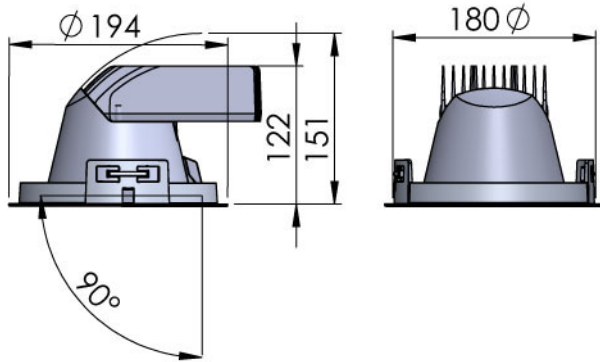

# LUNA 180 HE 50° SVART 930 DALI

E7458130

Luna 180 HE är en energieffektiv ställbar och vridbar downlight med hög färgåtergivning CRI > 90 (R9 > 50) för infällt montage i undertak. Armaturen har en effektiv facetterad reflektor och är försedd med skyddsglas för att skydda mot damm och smuts. Stomme och reflektor av aluminium. Ställbar höjdled 90°, roterbar sidled 355°. Monteringskiva används med fördel vid mjuka tak, beställs separat. Levereras med 2,5 m anslutningsledning och fri ände. Separat drivdonsbox. Anslutningsledning mellan drivdonsbox och armatur är ca 45 cm. Armaturen är försedd DALI drivdon för extern styrning. Övrigt: Vikt på armatur avser enbart armatur exkl. drivdon och anslutningsledning.

**Dimensioner**

Diameter (yttermått)	194 mm
Höjd/Djup	122 mm

**Dimensioner (forts)**

Inbyggnadsdiameter	180 mm
Inbyggnadshöjd	151 mm
Armatyr med begränsad ytemperatur "D" (EN 60598-2-24)	Nej
Bluetoothstyrd	Nej
Dimning bakkant (phase cut-off)	Nej
Dimning DALI	Ja
Dimning DALI-2	Ja
Dimning framkant (phase cut-on)	Nej
Dimningsbar	Ja
Kapslingsklass (IP) baksida	IP20
Kapslingsklass (IP) framsida	IP20
Skyddsklass (IEC 61140)	I
Utbytbar drivdon	Ja
Antal poler	5
Färg hus/kapsling/stomme	Svart
Justerbarhet	Roterbar/Svängbar
Lämplig för inbyggd/infällt montage	Ja
Lämplig för takmontering	Ja
Material hus/kapsling/stomme	Aluminium
Med ljuskälla	Ja
RAL-nummer	9005
Typ anslutning	Fri ledningsände
Typ av kabeldragning	Avslutning
Vikt	1.2 kg
Ytskydd	Pulverlackerad

## Måttritning