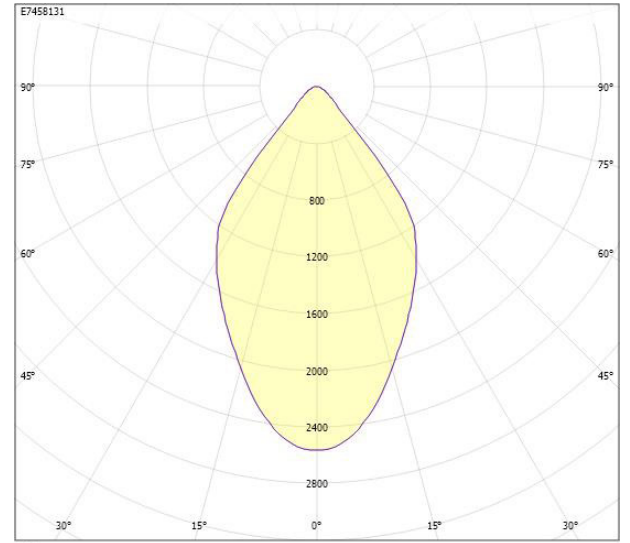

Måttritning

Ljusfördelningskurva

cd
 — C0/C180
 — C90/C270

UGR-tabell

Beräkning av bländning enligt UGR												
p Tak	80	70	70	50	50	80	70	70	50	50		
p Vägg	60	50	30	50	30	60	50	30	50	30		
p Golv	30	20	20	20	20	30	20	20	20	20		
Rumsstorlek X	Y	Blickriktning tvärs till tvärsaxel					Blickriktning längs till tvärsaxel					
2H	2H	21.1	22.9	23.7	23.2	23.9	21.1	22.9	23.7	23.2	23.9	
2H	3H	21.1	23.0	23.7	23.3	23.9	21.1	23.0	23.7	23.3	23.9	
2H	4H	21.1	23.0	23.6	23.3	23.9	21.1	23.0	23.6	23.3	23.9	
2H	6H	21.1	22.9	23.6	23.3	23.8	21.1	22.9	23.6	23.3	23.8	
2H	8H	21.1	22.9	23.5	23.3	23.8	21.1	22.9	23.5	23.3	23.8	
2H	12H	21.0	22.9	23.5	23.3	23.8	21.0	22.9	23.5	23.3	23.8	
4H	2H	21.0	22.9	23.5	23.2	23.8	21.0	22.9	23.5	23.2	23.8	
4H	3H	21.1	23.0	23.5	23.3	23.8	21.1	23.0	23.5	23.3	23.8	
4H	4H	21.1	23.0	23.5	23.4	23.8	21.1	23.0	23.5	23.4	23.8	
4H	6H	21.1	23.0	23.4	23.4	23.8	21.1	23.0	23.4	23.4	23.8	
4H	8H	21.1	23.0	23.4	23.4	23.8	21.1	23.0	23.4	23.4	23.8	
4H	12H	21.1	23.0	23.3	23.4	23.7	21.1	23.0	23.3	23.4	23.7	
8H	4H	21.0	22.9	23.3	23.4	23.7	21.0	22.9	23.3	23.4	23.7	
8H	6H	21.0	23.0	23.3	23.4	23.7	21.0	23.0	23.3	23.4	23.7	
8H	8H	21.0	23.0	23.2	23.5	23.7	21.0	23.0	23.2	23.5	23.7	
8H	12H	21.0	23.0	23.2	23.5	23.7	21.0	23.0	23.2	23.5	23.7	
12H	4H	21.0	22.9	23.2	23.3	23.6	21.0	22.9	23.2	23.3	23.6	
12H	6H	21.0	23.0	23.2	23.4	23.6	21.0	23.0	23.2	23.4	23.6	
12H	8H	21.0	23.0	23.2	23.5	23.6	21.0	23.0	23.2	23.5	23.6	
Variation av blickriktning för tvärsaxel S												
S = 1.0H		+3.1 / -3.4					+3.1 / -3.4					
S = 1.5H		+5.5 / -4.4					+5.5 / -4.4					
S = 2.0H		+7.4 / -5.3					+7.4 / -5.3					
Standardtabell		BK01					BK01					
Korrektionsfaktor		5.0					5.0					
Korrigerade bländindikatorer relaterade till total ljusflöde												