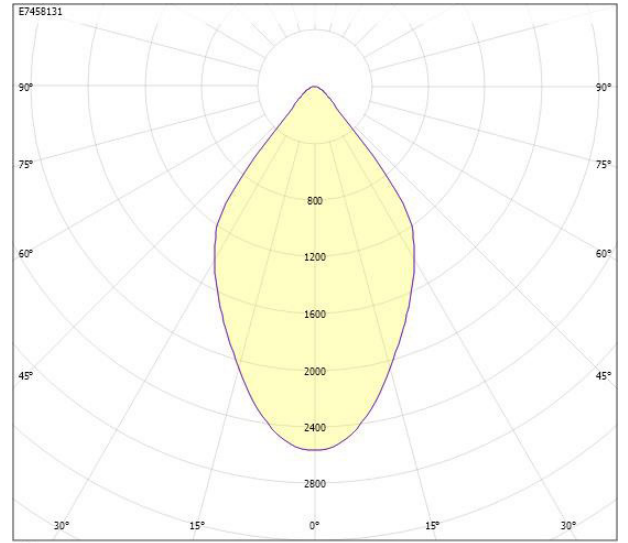

Ljusfördelningskurva

cd
— C0/C180
— C90/C270

UGR-tabell

Beräkning av bländning enligt UGR												
p Tak	80	70	70	50	50	80	70	70	50	50		
p Vägg	60	50	30	50	30	60	50	30	50	30		
p Golv	30	20	20	20	20	30	20	20	20	20		
Rumsstorlek X	Y	Blickriktning tvärs till tvärsaxel					Blickriktning längs till tvärsaxel					
2H	2H	21.1	22.9	23.7	23.2	23.9	21.1	22.9	23.7	23.2	23.9	
2H	3H	21.1	23.0	23.7	23.3	23.9	21.1	23.0	23.7	23.3	23.9	
2H	4H	21.1	23.0	23.6	23.3	23.9	21.1	23.0	23.6	23.3	23.9	
2H	6H	21.1	22.9	23.6	23.3	23.8	21.1	22.9	23.6	23.3	23.8	
2H	8H	21.1	22.9	23.5	23.3	23.8	21.1	22.9	23.5	23.3	23.8	
2H	12H	21.0	22.9	23.5	23.3	23.8	21.0	22.9	23.5	23.3	23.8	
4H	2H	21.0	22.9	23.5	23.2	23.8	21.0	22.9	23.5	23.2	23.8	
4H	3H	21.1	23.0	23.5	23.3	23.8	21.1	23.0	23.5	23.3	23.8	
4H	4H	21.1	23.0	23.5	23.4	23.8	21.1	23.0	23.5	23.4	23.8	
4H	6H	21.1	23.0	23.4	23.4	23.8	21.1	23.0	23.4	23.4	23.8	
4H	8H	21.1	23.0	23.4	23.4	23.8	21.1	23.0	23.4	23.4	23.8	
4H	12H	21.1	23.0	23.3	23.4	23.7	21.1	23.0	23.3	23.4	23.7	
8H	4H	21.0	22.9	23.3	23.4	23.7	21.0	22.9	23.3	23.4	23.7	
8H	6H	21.0	23.0	23.3	23.4	23.7	21.0	23.0	23.3	23.4	23.7	
8H	8H	21.0	23.0	23.2	23.5	23.7	21.0	23.0	23.2	23.5	23.7	
8H	12H	21.0	23.0	23.2	23.5	23.7	21.0	23.0	23.2	23.5	23.7	
12H	4H	21.0	22.9	23.2	23.3	23.6	21.0	22.9	23.2	23.3	23.6	
12H	6H	21.0	23.0	23.2	23.4	23.6	21.0	23.0	23.2	23.4	23.6	
12H	8H	21.0	23.0	23.2	23.5	23.6	21.0	23.0	23.2	23.5	23.6	
Variation av blickriktning för tvärsaxel S												
S = 1.0H		+3.1 / -3.4					+3.1 / -3.4					
S = 1.5H		+5.5 / -4.4					+5.5 / -4.4					
S = 2.0H		+7.4 / -5.3					+7.4 / -5.3					
Standardtabell		BK01					BK01					
Korrektionsfaktor		5.0					5.0					
Korrigerade bländindikatorer relaterade till total ljusflöde