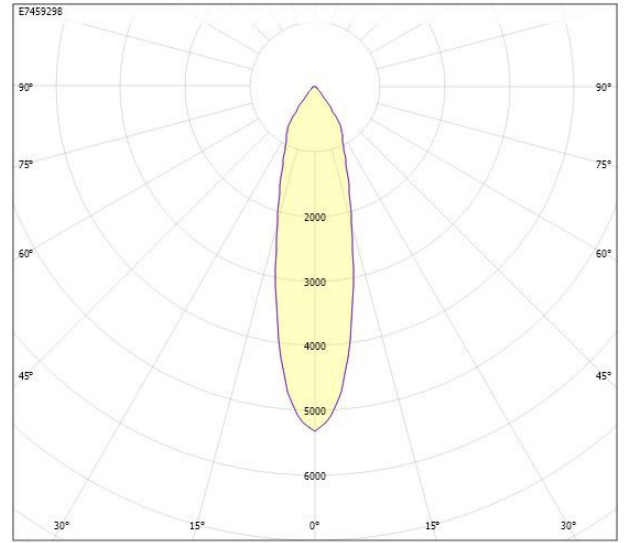

Måttritning

Ljusfördelningskurva

cd
 — CO/C180
 — C90/C270

UGR-tabell

Beräkning av bländning enligt UGR											
p Tak	80	70	70	50	50	80	70	70	50	50	
p Vågg	60	50	30	50	30	60	50	30	50	30	
p Golv	30	20	20	20	20	30	20	20	20	20	
Rumsstorlek X	Y	Blickriktning tvärs till tvärsavel					Blickriktning längs till tvärsavel				
2H	2H	18.0	19.8	20.5	20.1	20.7	18.0	19.8	20.5	20.1	20.7
2H	3H	18.0	19.8	20.4	20.1	20.7	18.0	19.8	20.4	20.1	20.7
2H	4H	18.0	19.8	20.4	20.1	20.7	18.0	19.8	20.4	20.1	20.7
2H	6H	18.0	19.9	20.4	20.2	20.7	18.0	19.9	20.4	20.2	20.7
2H	8H	18.0	19.9	20.4	20.2	20.7	18.0	19.9	20.4	20.2	20.7
2H	12H	18.0	19.9	20.4	20.3	20.7	18.0	19.9	20.4	20.3	20.7
4H	2H	17.8	19.7	20.3	20.0	20.5	17.8	19.7	20.3	20.0	20.5
4H	3H	17.8	19.7	20.2	20.1	20.5	17.8	19.7	20.2	20.1	20.5
4H	4H	17.9	19.8	20.2	20.2	20.6	17.9	19.8	20.2	20.2	20.6
4H	6H	18.0	19.9	20.3	20.3	20.6	18.0	19.9	20.3	20.3	20.6
4H	8H	18.0	20.0	20.3	20.4	20.7	18.0	20.0	20.3	20.4	20.7
4H	12H	18.1	20.1	20.3	20.5	20.7	18.1	20.1	20.3	20.5	20.7
8H	4H	17.8	19.8	20.1	20.2	20.5	17.8	19.8	20.1	20.2	20.5
8H	6H	18.0	20.0	20.2	20.4	20.6	18.0	20.0	20.2	20.4	20.6
8H	8H	18.1	20.1	20.3	20.5	20.7	18.1	20.1	20.3	20.5	20.7
8H	12H	18.2	20.2	20.3	20.7	20.8	18.2	20.2	20.3	20.7	20.8
12H	4H	17.8	19.8	20.0	20.2	20.4	17.8	19.8	20.0	20.2	20.4
12H	6H	18.0	20.0	20.2	20.4	20.6	18.0	20.0	20.2	20.4	20.6
12H	8H	18.1	20.1	20.3	20.6	20.7	18.1	20.1	20.3	20.6	20.7