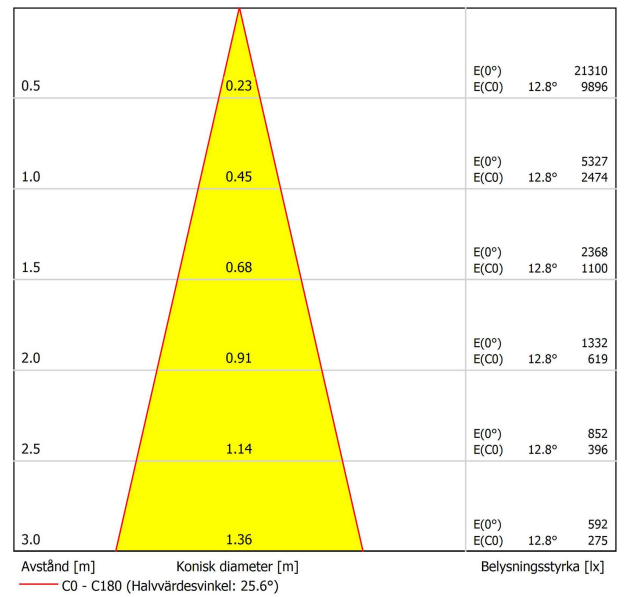

Ljusdiagram