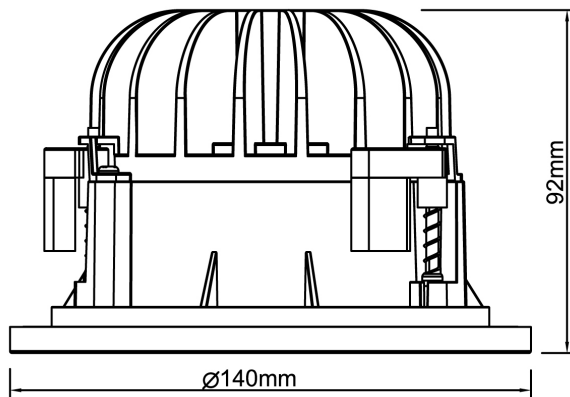

Måttritning