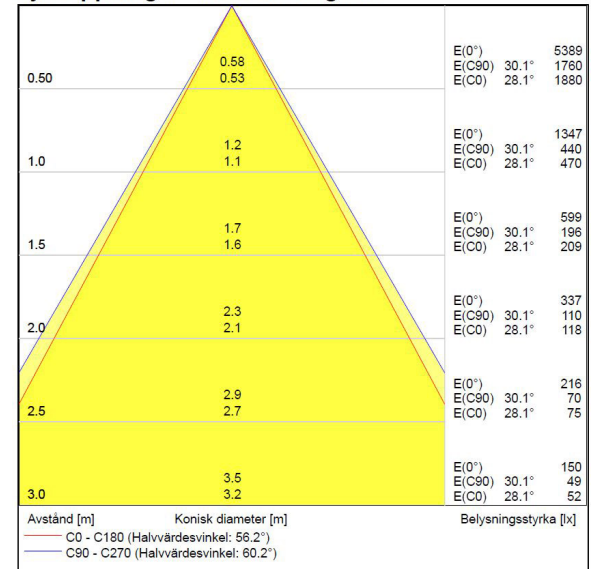

Ljusdiagram

Ljusöppning 1 / Koniskt diagram