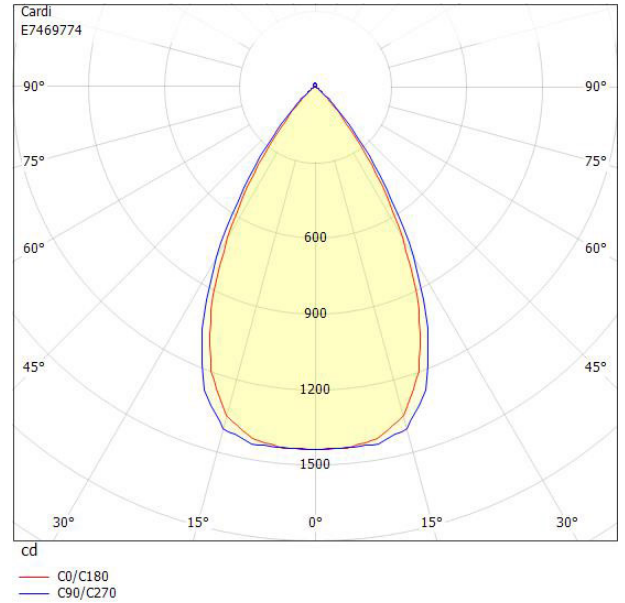

Måttritning

Ljusfördelningskurva

UGR-tabell

Beräkning av bländning enligt UGR										
ρ Tak	80	70	70	50	50	80	70	70	50	50
ρ Vägg	60	50	30	50	30	60	50	30	50	30
ρ Golv	30	20	20	20	20	30	20	20	20	20
Rumsstorlek X Y	Blickriktning tvärs till tvärsaxel					Blickriktning längs till tvärsaxel				
2H 2H	14.1	15.9	16.6	16.2	16.8	14.7	16.5	17.2	16.8	17.4
2H 3H	13.9	15.8	16.4	16.1	16.7	14.5	16.4	17.0	16.7	17.3
2H 4H	13.9	15.7	16.3	16.0	16.6	14.5	16.3	16.9	16.6	17.2
2H 6H	13.8	15.6	16.2	16.0	16.5	14.4	16.2	16.8	16.6	17.1
2H 8H	13.8	15.6	16.1	16.0	16.5	14.4	16.2	16.7	16.6	17.1
2H 12H	13.8	15.6	16.1	16.0	16.5	14.3	16.2	16.7	16.6	17.1
4H 2H	13.9	15.7	16.3	16.0	16.6	14.5	16.3	16.9	16.6	17.2
4H 3H	13.7	15.5	16.0	15.9	16.4	14.3	16.1	16.6	16.5	17.0
4H 4H	13.6	15.5	15.9	15.9	16.3	14.2	16.1	16.5	16.5	16.9
4H 6H	13.6	15.5	15.8	15.9	16.2	14.1	16.0	16.4	16.5	16.8
4H 8H	13.5	15.5	15.8	15.9	16.2	14.1	16.0	16.4	16.5	16.8
4H 12H	13.6	15.5	15.8	16.0	16.2	14.1	16.1	16.3	16.5	16.8
8H 4H	13.5	15.4	15.7	15.8	16.1	14.1	16.0	16.3	16.4	16.7
8H 6H	13.4	15.4	15.6	15.9	16.1	14.0	15.9	16.2	16.4	16.7
8H 8H	13.4	15.4	15.6	15.9	16.1	14.0	15.9	16.2	16.5	16.6
8H 12H	13.5	15.4	15.6	16.0	16.1	14.0	16.0	16.2	16.5	16.7
12H 4H	13.4	15.4	15.6	15.8	16.1	14.0	15.9	16.2	16.4	16.7
12H 6H	13.4	15.3	15.5	15.8	16.0	14.0	15.9	16.1	16.4	16.6
12H 8H	13.4	15.4	15.5	15.9	16.0	14.0	15.9	16.1	16.5	16.6
Variation av åskådarposition för tvärsaxel S										
S = 1.0H	+4.3 / -6.7					+4.4 / -7.1				
S = 1.5H	+7.0 / -8.1					+7.2 / -8.6				
S = 2.0H	+9.0 / -9.1					+9.2 / -9.5				
Standardtabell Korrektionsfaktor	BK00 -2.5					BK00 -2.0				
Korrigerade bländindikeringar relaterade till totalt ljusflöde										