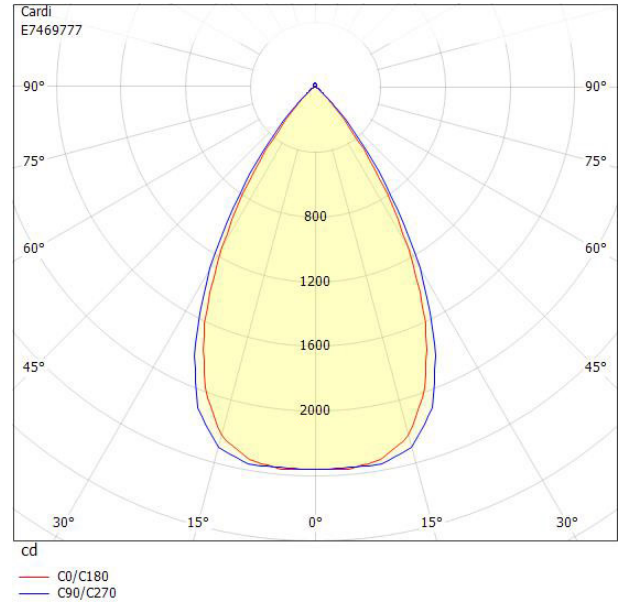

Måttritning

Ljusfördelningskurva

UGR-tabell

Beräkning av bländning enligt UGR												
p Tak		80	70	70	50	50	80		70	70	50	50
p Vägg		60	50	30	50	30	60		50	30	50	30
p Golv		30	20	20	20	20	30		20	20	20	20
Rumsstorlek		Blickriktning tvärs till tvärsaxel					Blickriktning längs till tvärsaxel					
X	Y											
2H	2H	15.9	17.7	18.4	18.0	18.6	16.5	18.3	19.0	18.6	19.3	
2H	3H	15.7	17.6	18.2	17.9	18.5	16.4	18.2	18.8	18.5	19.1	
2H	4H	15.7	17.5	18.1	17.8	18.4	16.3	18.1	18.7	18.5	19.0	
2H	6H	15.6	17.4	18.0	17.8	18.3	16.2	18.0	18.6	18.4	18.9	
2H	8H	15.5	17.4	17.9	17.8	18.2	16.2	18.0	18.5	18.4	18.9	
2H	12H	15.5	17.4	17.9	17.8	18.2	16.1	18.0	18.5	18.4	18.8	
4H	2H	15.7	17.5	18.1	17.8	18.4	16.3	18.1	18.7	18.5	19.0	
4H	3H	15.5	17.3	17.8	17.7	18.2	16.1	18.0	18.5	18.4	18.8	
4H	4H	15.4	17.3	17.7	17.7	18.1	16.0	17.9	18.3	18.3	18.7	
4H	6H	15.3	17.2	17.6	17.7	18.0	15.9	17.8	18.2	18.3	18.6	
4H	8H	15.3	17.2	17.5	17.7	17.9	15.9	17.8	18.1	18.3	18.5	
4H	12H	15.3	17.2	17.5	17.7	17.9	15.9	17.8	18.1	18.3	18.5	
8H	4H	15.3	17.2	17.5	17.6	17.9	15.9	17.8	18.1	18.2	18.5	
8H	6H	15.2	17.1	17.3	17.6	17.8	15.8	17.7	18.0	18.2	18.4	
8H	8H	15.1	17.1	17.3	17.6	17.8	15.7	17.7	17.9	18.2	18.4	
8H	12H	15.1	17.1	17.3	17.6	17.8	15.7	17.7	17.9	18.2	18.4	
12H	4H	15.2	17.1	17.4	17.6	17.8	15.8	17.7	18.0	18.2	18.5	
12H	6H	15.1	17.1	17.3	17.6	17.7	15.7	17.7	17.9	18.2	18.4	
12H	8H	15.1	17.0	17.2	17.6	17.7	15.7	17.7	17.8	18.2	18.3	
Variation av åskådarposition för tvärsaxel S												
S = 1.0H		+4.4 / -8.2					+4.5 / -8.5					
S = 1.5H		+7.2 / -10.5					+7.3 / -10.7					
S = 2.0H		+9.2 / -11.7					+9.3 / -12.0					
Standardtabell		BK00					BK00					
Korrektionsfaktor		-0.8					-0.2					
Korrigerade bländindikeringar relaterade till totalt ljusflöde												