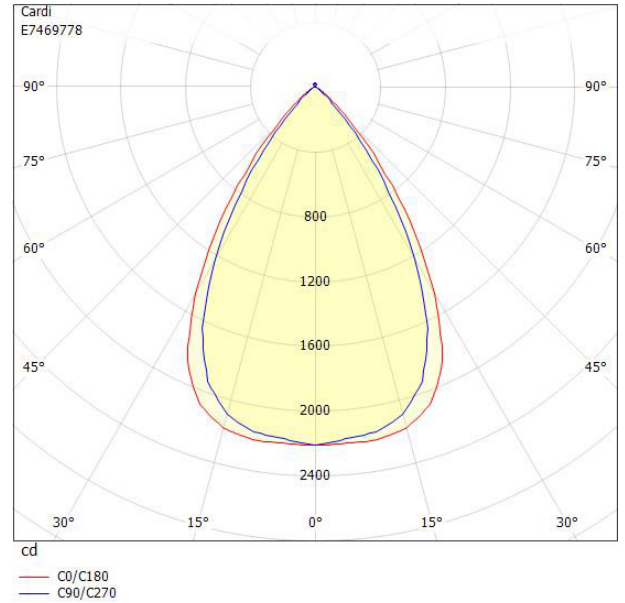

Måttritning

Ljusfördelningskurva

UGR-tabell

Beräkning av bländning enligt UGR											
ρ Tak	80	70	70	50	50	80	70	70	50	50	
ρ Vägg	60	50	30	50	30	60	50	30	50	30	
ρ Golv	30	20	20	20	20	30	20	20	20	20	
Rumsstorlek	Blickriktning tvärs till tvärsaxel					Blickriktning längs till tvärsaxel					
X	Y										
2H	2H	18.4	20.2	20.9	20.5	21.1	17.3	19.1	19.8	19.3	20.0
2H	3H	18.2	20.0	20.7	20.4	21.0	17.1	18.9	19.6	19.2	19.9
2H	4H	18.1	20.0	20.6	20.3	20.9	17.0	18.9	19.5	19.2	19.8
2H	6H	18.1	19.9	20.5	20.3	20.8	16.9	18.8	19.4	19.1	19.7
2H	8H	18.0	19.9	20.4	20.2	20.7	16.9	18.8	19.3	19.1	19.6
2H	12H	18.0	19.8	20.4	20.2	20.7	16.9	18.7	19.2	19.1	19.6
4H	2H	18.2	20.0	20.6	20.3	20.9	17.1	18.9	19.5	19.2	19.8
4H	3H	18.0	19.8	20.4	20.2	20.7	16.9	18.7	19.3	19.1	19.6
4H	4H	17.9	19.8	20.2	20.2	20.6	16.8	18.7	19.1	19.1	19.5
4H	6H	17.8	19.7	20.1	20.1	20.5	16.7	18.6	19.0	19.0	19.4
4H	8H	17.8	19.7	20.0	20.1	20.4	16.7	18.6	18.9	19.0	19.3
4H	12H	17.7	19.6	19.9	20.1	20.4	16.6	18.5	18.8	19.0	19.3
8H	4H	17.7	19.7	20.0	20.1	20.4	16.6	18.6	18.9	19.0	19.3
8H	6H	17.6	19.6	19.8	20.1	20.3	16.5	18.5	18.7	19.0	19.2
8H	8H	17.6	19.5	19.8	20.0	20.2	16.5	18.4	18.7	18.9	19.1
8H	12H	17.5	19.5	19.7	20.0	20.2	16.5	18.4	18.6	18.9	19.1
12H	4H	17.7	19.6	19.9	20.1	20.3	16.6	18.5	18.8	19.0	19.2
12H	6H	17.6	19.5	19.8	20.0	20.2	16.5	18.4	18.7	18.9	19.1
12H	8H	17.5	19.5	19.7	20.0	20.2	16.4	18.4	18.6	18.9	19.1
Variation av åskådarposition för tvärsaxel S											
S = 1.0H		+3.7	-7.5			+3.9	-8.5				
S = 1.5H		+6.4	-10.5			+6.5	-11.4				
S = 2.0H		+8.4	-13.5			+8.5	-13.5				
Standardtabell		BK00				BK00					
Korrektionsfaktor		1.6				0.5					
Korrigerade bländindikeringar relaterade till totalt ljusflöde											