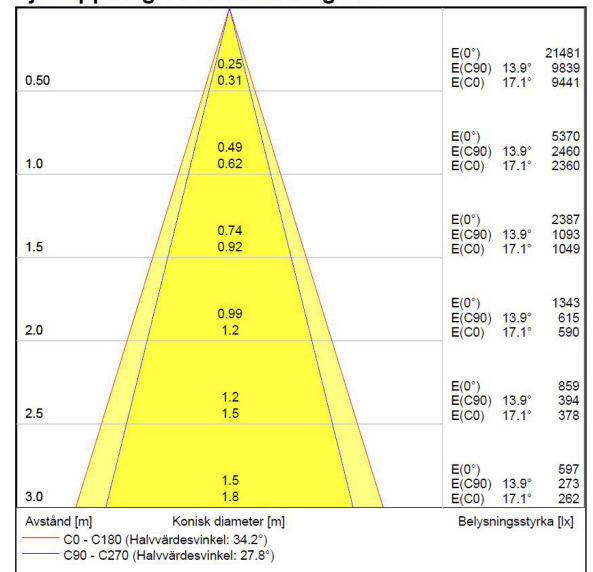

Ljusdiagram

Ljusöppning 1 / Koniskt diagram