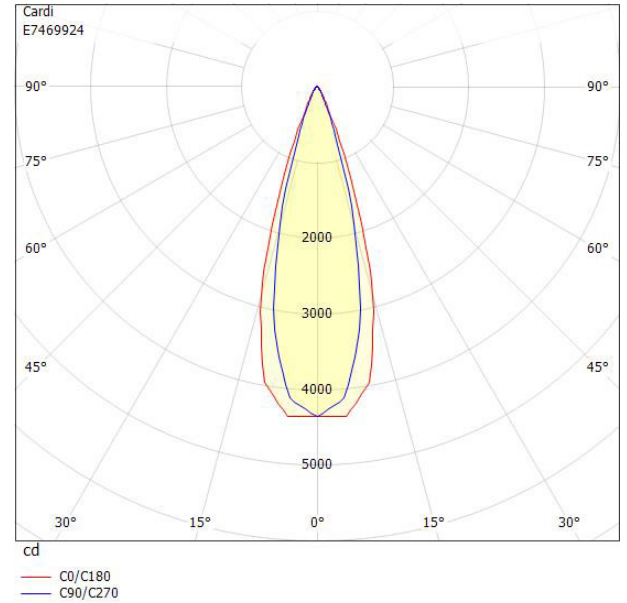

Ljusfördelningskurva